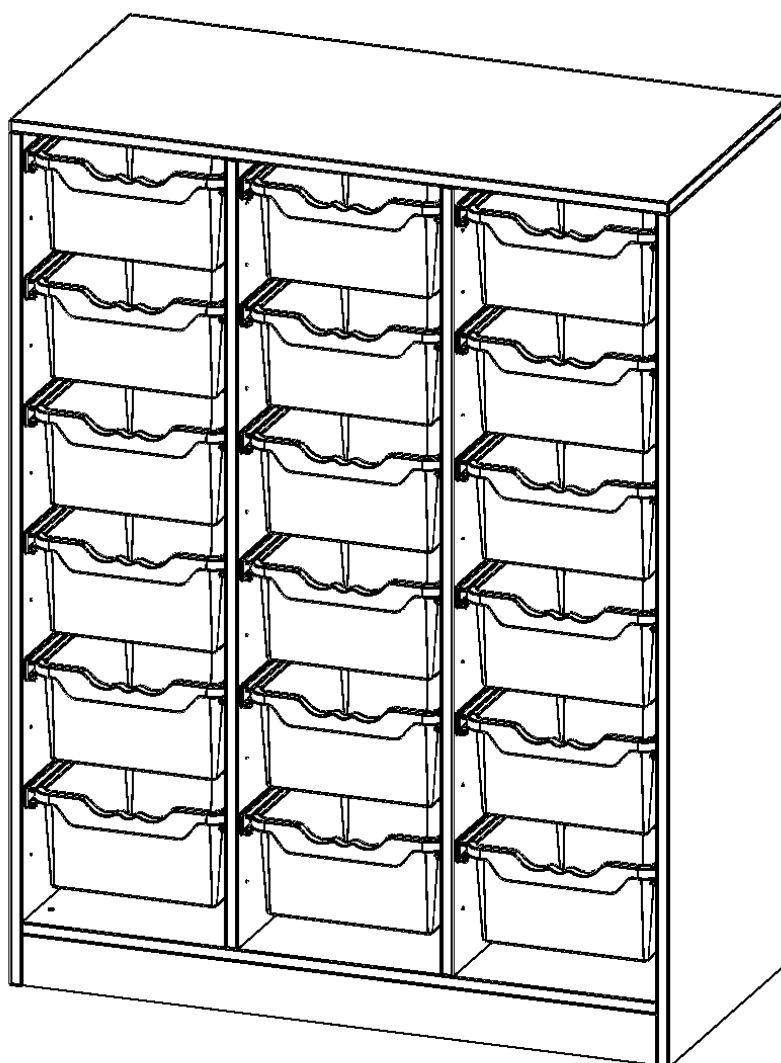

### PRODUKTBESCHREIBUNG

Unsere evo180 Regale und Schränke in verschiedenen Höhen und Breiten, sind ein Kernstück unseres evo180 Schrankwandprogrammes. Die Rückwand ist als Sichrückwand ausgeführt, dementsprechend eignen sich alle evo180 Einzelregale oder Regalwände auch als Raumteiler. Der Sockel hat eine Höhe von 81 mm und ist an der Unterseite mit bodenschonenden Kunststoffgleitern ausgestattet.

Konfigurieren Sie Ihr Wunsch Regal indem Sie bei den angebotenen Varianten Ihre Auswahl treffen.

Die praktischen ErgoTray Boxen sind in verschiedenen Farben erhältlich sowie in 2 Höhen verfügbar - es gibt hohe und flache Boxen. Wir bieten im Rahmen der evo180 Serie viele Regale und Schränke mit ErgoTray Boxen an. Damit alles zusammen passt, finden Sie auch Schränke und Regale ohne Boxen - aber in den dazu passenden Breiten. Die Sideboards bis 3,5 Ordnerhöhen sind alle wahlweise mit Sockel, fahrbar oder mit stabilen Metallmöbelstellfüßen erhältlich. Die fahrbaren Sideboards verfügen über 4 Rollen, davon sind 2 feststellbar.

### EIGENSCHAFTEN

- ErgoTray Regal, 3,5 Ordnerhöhen
- mit 18 hohen ErgoTray Boxen
- mit Sockel
- Sichrückwand
- Höhe 136 cm für Standard Ordner

### Zubehör

Freistehend

Artikelnummer	E105435G	
Breite / Höhe / Tiefe	1045 mm / 1360 mm / 400 mm	41.1" / 53.5" / 15.7"
Ordnerhöhen	3	
Aufbewahrungsboxen	18	
Montageart	Freistehend	
Einsatzbereich	Krippe, Kindergarten, Grundschule, Weiterführende Schule, Büro und Objekt	
Material	Kunststoff, Melaminplatte	
Produktlinie	evo180	
Bauart	Mittelwand, Schubladen, Untermodul	