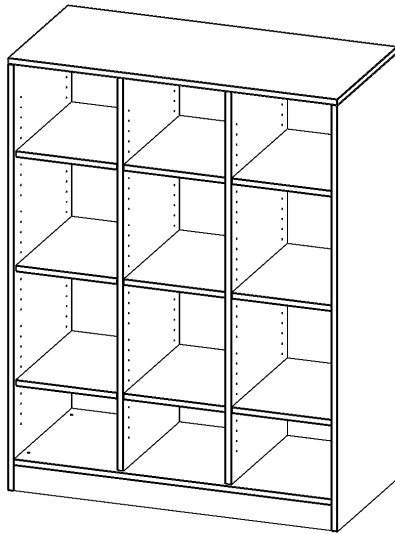

E105535RMM

PRODUKTDATENBLATT
WWW.MOEBELWERK-NIESKY.DE

REGAL, DREIREIHIG, 3,5 ORDNERHÖHEN - EVO180 SERIE

B/H/T: 104,5X136X50 CM, MIT SOCKEL (81 MM) UND MITTELWAND, OHNE BOXEN, 9 EINLEGEBÖDEN

PRODUKTBESCHREIBUNG

Die evo180 Regale und Schränke in verschiedenen Höhen und Breiten sind ein Kernstück unseres evo180 Schrankwandprogrammes. Die Rückwand ist als Sichrückwand ausgeführt, dementsprechend eignen sich alle evo180 Einzelregale oder Regalwände auch als Raumteiler. Der Sockel hat eine Höhe von 81 mm und ist an der Unterseite mit bodenschonenden Kunststoffgleitern ausgestattet.

Konfigurieren Sie Ihr Wunsch Regal indem Sie bei den angebotenen Varianten Ihre Auswahl treffen.

Wir bieten im Rahmen der evo180 Serie viele Regale und Schränke mit ErgoTray Boxen an. Dass alles zusammen passt, finden Sie auch Schränke und Regale ohne Boxen, aber in den dazu passenden Breiten. Die Sideboards bis 3,5 Ordnerhöhen sind alle wahlweise mit Sockel, fahrbar oder mit stabilen Metallmöbelstellfüßen erhältlich. Die fahrbaren Sideboards verfügen über 4 Rollen, davon sind 2 feststellbar. Die ErgoTray Boxen sind in verschiedenen Farben erhältlich.

EIGENSCHAFTEN

- ErgoTray Regal, 3,5 Ordnerhöhen
- ohne Boxen, 12 offene Fächer
- Höhe 136 cm für Standard Ordner
- mit Sockel
- Sichrückwand

Zubehör

Freistehend

Artikelnummer	E105535RMM	
Breite / Höhe / Tiefe	1045 mm / 1360 mm / 500 mm	41.1" / 53.5" / 19.7"
Ordnerhöhen	3	
Einlegeböden	9	
Fächer	12	
Montageart	Freistehend	
Einsatzbereich	Krippe, Kindergarten, Grundschule, Weiterführende Schule, Büro und Objekt	
Material	Kunststoff, Melaminplatte	
Produktlinie	evo180	
Bauart	Mittelwand, Schubladen, Untermodul	