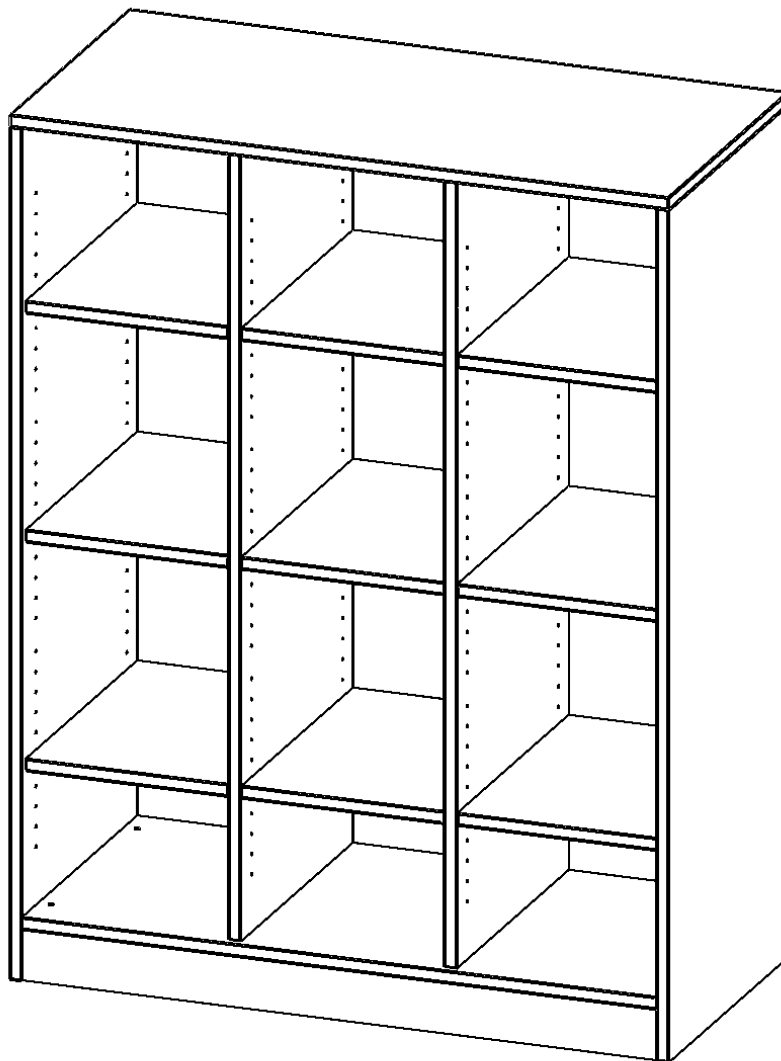

E105535RMM

PRODUKTDATENBLATT
WWW.MOEBELWERK-NIESKY.DE

REGAL, DREIREIHIG, 3,5 ORDNERHÖHEN - EVO180 SERIE

B/H/T: 104,5X136X50 CM, MIT SOCKEL (81 MM) UND MITTELWAND, OHNE BOXEN, 9 EINLEGEBOEDEN

PRODUKTBESCHREIBUNG

Die evo180 Regale und Schränke in verschiedenen Höhen und Breiten sind ein Kernstück unseres evo180 Schrankwandprogrammes. Die Rückwand ist als Sichrückwand ausgeführt, dementsprechend eignen sich alle evo180 Einzelregale oder Regalwände auch als Raumteiler. Der Sockel hat eine Höhe von 81 mm und ist an der Unterseite mit bodenschonenden Kunststoffgleitern ausgestattet.

Konfigurieren Sie Ihr Wunsch Regal indem Sie bei den angebotenen Varianten Ihre Auswahl treffen.

Wir bieten im Rahmen der evo180 Serie viele Regale und Schränke mit ErgoTray Boxen an. Dass alles zusammen passt, finden Sie auch Schränke und Regale ohne Boxen, aber in den dazu passenden Breiten. Die Sideboards bis 3,5 Ordnerhöhen sind alle wahlweise mit Sockel, fahrbar oder mit stabilen Metallmöbelstellfüßen erhältlich. Die fahrbaren Sideboards verfügen über 4 Rollen, davon sind 2 feststellbar. Die ErgoTray Boxen sind in verschiedenen Farben erhältlich.

EIGENSCHAFTEN

- ErgoTray Regal, 3,5 Ordnerhöhen
- ohne Boxen, 12 offene Fächer
- Höhe 136 cm für Standard Ordner
- mit Sockel
- Sichrückwand

Zubehör

Freistehend

Artikelnummer	E105535RMM	
Breite / Höhe / Tiefe	1045 mm / 1360 mm / 500 mm	41.1" / 53.5" / 19.7"
Ordnerhöhen	3	
Einlegeböden	9	
Fächer	12	
Montageart	Freistehend	
Einsatzbereich	Krippe, Kindergarten, Grundschule, Weiterführende Schule, Büro und Objekt	
Material	Kunststoff, Melaminplatte	
Produktlinie	evo180	
Bauart	Mittelwand, Schubladen, Untermodul	