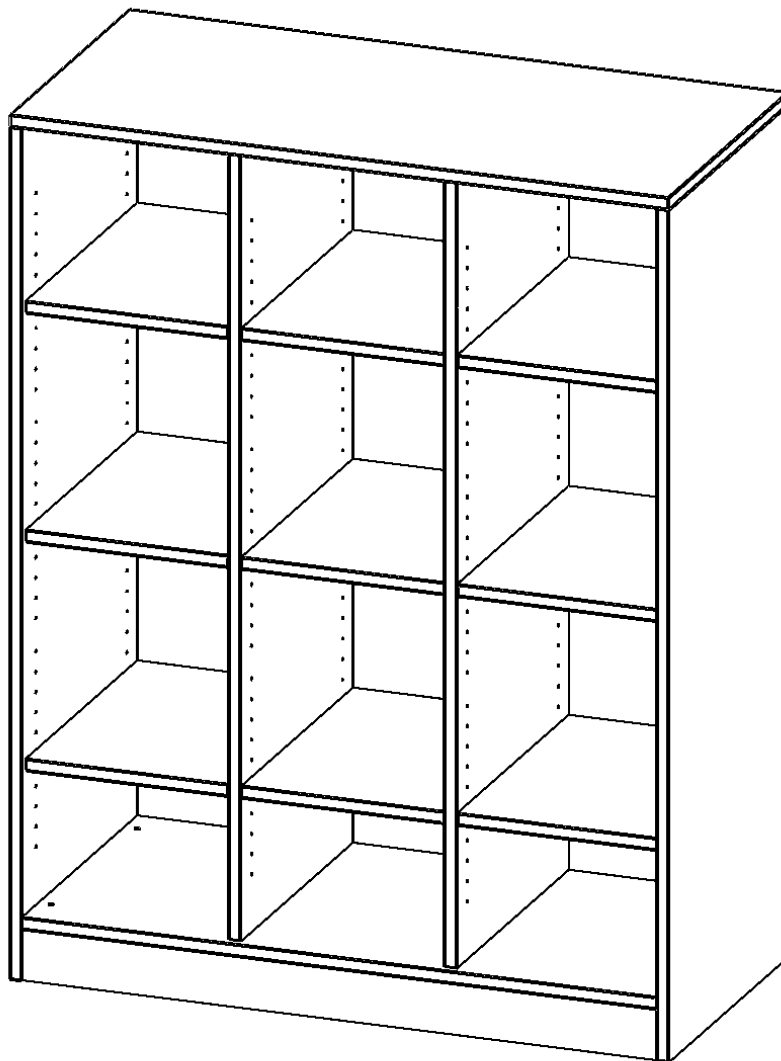

### PRODUKTBEschREIBUNG

Die evo180 Regale und Schränke in verschiedenen Höhen und Breiten sind ein Kernstück unseres evo180 Schrankwandprogrammes. Die Rückwand ist als Sichrückwand ausgeführt, dementsprechend eignen sich alle evo180 Einzelregale oder Regalwände auch als Raumteiler. Der Sockel hat eine Höhe von 81 mm und ist an der Unterseite mit bodenschonenden Kunststoffgleitern ausgestattet.

Konfigurieren Sie Ihr Wunsch Regal indem Sie bei den angebotenen Varianten Ihre Auswahl treffen.

Wir bieten im Rahmen der evo180 Serie viele Regale und Schränke mit ErgoTray Boxen an. Dass alles zusammen passt, finden Sie auch Schränke und Regale ohne Boxen, aber in den dazu passenden Breiten. Die Sideboards bis 3,5 Ordnerhöhen sind alle wahlweise mit Sockel, fahrbar oder mit stabilen Metallmöbelstellfüßen erhältlich. Die fahrbaren Sideboards verfügen über 4 Rollen, davon sind 2 feststellbar. Die ErgoTray Boxen sind in verschiedenen Farben erhältlich.

### EIGENSCHAFTEN

- ErgoTray Regal, 3,5 Ordnerhöhen
- ohne Boxen, 12 offene Fächer
- Höhe 136 cm für Standard Ordner
- mit Sockel
- Sichrückwand

### Zubehör

Freistehend

Artikelnummer	E105535RMM	
Breite / Höhe / Tiefe	1045 mm / 1360 mm / 500 mm	41.1" / 53.5" / 19.7"
Ordnerhöhen	3	
Einlegeböden	9	
Fächer	12	
Montageart	Freistehend	
Einsatzbereich	Krippe, Kindergarten, Grundschule, Weiterführende Schule, Büro und Objekt	
Material	Kunststoff, Melaminplatte	
Produktlinie	evo180	
Bauart	Mittelwand, Schubladen, Untermodul	