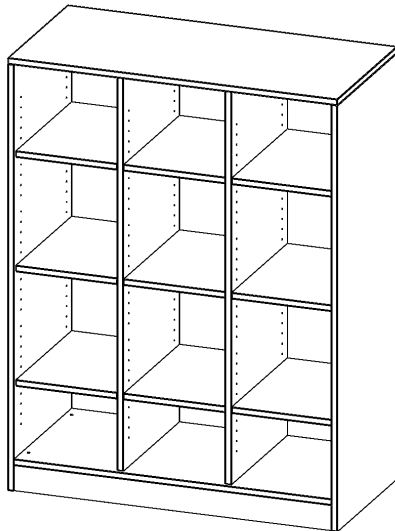

E105535RMM

PRODUKTDATENBLATT
WWW.MOEBELWERK-NIESKY.DE

REGAL, DREIREIHIG, 3,5 ORDNERHÖHEN - EVO180 SERIE

B/H/T: 104,5X136X50 CM, MIT SOCKEL (81 MM) UND MITTELWAND, OHNE BOXEN, 9 EINLEGEBÖDEN

PRODUKTBESCHREIBUNG

Die evo180 Regale und Schränke in verschiedenen Höhen und Breiten sind ein Kernstück unseres evo180 Schrankwandprogrammes. Die Rückwand ist als Sichrückwand ausgeführt, dementsprechend eignen sich alle evo180 Einzelregale oder Regalwände auch als Raumteiler. Der Sockel hat eine Höhe von 81 mm und ist an der Unterseite mit bodenschonenden Kunststoffgleitern ausgestattet.

Konfigurieren Sie Ihr Wunsch Regal indem Sie bei den angebotenen Varianten Ihre Auswahl treffen.

Wir bieten im Rahmen der evo180 Serie viele Regale und Schränke mit ErgoTray Boxen an. Dass alles zusammen passt, finden Sie auch Schränke und Regale ohne Boxen, aber in den dazu passenden Breiten. Die Sideboards bis 3,5 Ordnerhöhen sind alle wahlweise mit Sockel, fahrbar oder mit stabilen Metallmöbelstellfüßen erhältlich. Die fahrbaren Sideboards verfügen über 4 Rollen, davon sind 2 feststellbar. Die ErgoTray Boxen sind in verschiedenen Farben erhältlich.

EIGENSCHAFTEN

- ErgoTray Regal, 3,5 Ordnerhöhen
- ohne Boxen, 12 offene Fächer
- Höhe 136 cm für Standard Ordner
- mit Sockel
- Sichrückwand

Zubehör

Freistehend

Artikelnummer	E105535RMM	
Breite / Höhe / Tiefe	1045 mm / 1360 mm / 500 mm	41.1" / 53.5" / 19.7"
Ordnerhöhen	3	
Einlegeböden	9	
Fächer	12	
Montageart	Freistehend	
Einsatzbereich	Krippe, Kindergarten, Grundschule, Weiterführende Schule, Büro und Objekt	
Material	Kunststoff, Melaminplatte	
Produktlinie	evo180	
Bauart	Mittelwand, Schubladen, Untermodul	