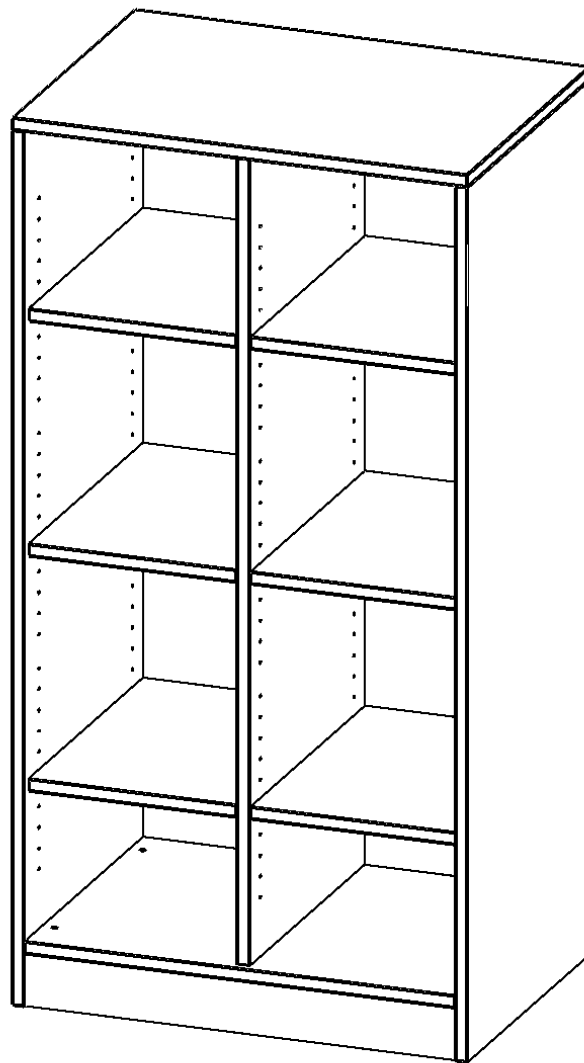

E70535RM

PRODUKTDATENBLATT
WWW.MOEBELWERK-NIESKY.DE

REGAL, ZWEIREIHIG, 3,5 ORDNERHÖHEN - EVO180 SERIE

B/H/T: 70,3X136X50 CM, MIT SOCKEL (81 MM) UND MITTELWAND, OHNE BOXEN, 6 EINLEGEBOEDEN

PRODUKTbeschreibung

Die evo180 Regale und Schränke in verschiedenen Höhen und Breiten sind ein Kernstück unseres evo180 Schrankwandprogrammes. Die Rückwand ist als Sichtrückwand ausgeführt, dementsprechend eignen sich alle evo180 Einzelregale oder Regalwände auch als Raumteiler. Der Sockel hat eine Höhe von 81 mm und ist an der Unterseite mit bodenschonenden Kunststoffgleitern ausgestattet.

Konfigurieren Sie Ihr Wunsch Regal indem Sie bei den angebotenen Varianten Ihre Auswahl treffen.

Wir bieten im Rahmen der evo180 Serie viele Regale und Schränke mit ErgoTray Boxen an. Dass alles zusammen passt, finden Sie auch Schränke und Regale ohne Boxen, aber in den dazu passenden Breiten. Die Sideboards bis 3,5 Ordnerhöhen sind alle wahlweise mit Sockel, fahrbar oder mit stabilen Metallmöbelstellfüßen erhältlich. Die fahrbaren Sideboards verfügen über 4 Rollen, davon sind 2 feststellbar. Die ErgoTray Boxen sind in verschiedenen Farben erhältlich.

EIGENSCHAFTEN

- ErgoTray Regal, 3,5 Ordnerhöhen
- ohne Boxen, 8 offene Fächer
- Höhe 136 cm für Standard Ordner
- mit Sockel
- Sichtrückwand

Zubehör

Freistehend

Artikelnummer	E70535RM	
Breite / Höhe / Tiefe	703 mm / 1360 mm / 500 mm	27.7" / 53.5" / 19.7"
Ordnerhöhen	3	
Einlegeböden	6	
Fächer	8	
Montageart	Freistehend	
Einsatzbereich	Krippe, Kindergarten, Grundschule, Weiterführende Schule, Büro und Objekt	
Material	Kunststoff, Melaminplatte	
Produktlinie	evo180	
Bauart	Mittelwand, Schubladen, Untermodul	