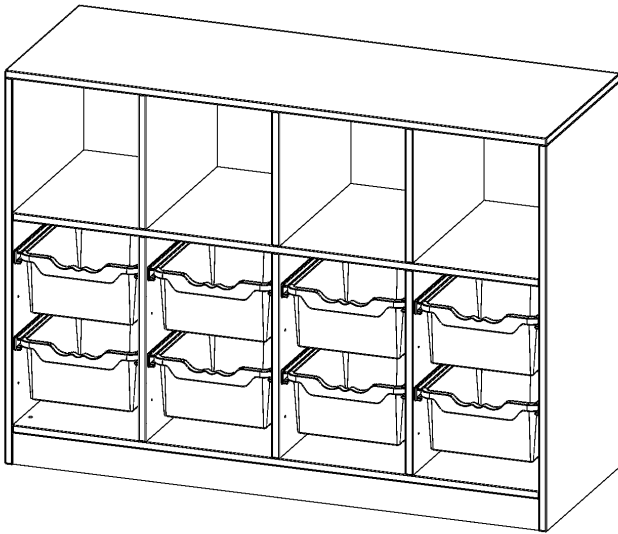

## ERGOTRAY REGAL, VIERREIHIG, 2,5 ORDNERHÖHEN - EVO180 SERIE

B/H/T: 138,7X100X50 CM, MIT SOCKEL (81 MM), OBEN 4 FÄCHER, UNTEN 8 HOHE ERGOTRAY BOXEN

### PRODUKTBECHREIBUNG

Die evo180 Regale und Schränke in verschiedenen Höhen und Breiten sind ein Kernstück unseres evo180 Schrankwandprogrammes. Die Rückwand ist als Sichrückwand ausgeführt, dementsprechend eignen sich alle evo180 Einzelregale oder Regalwände auch als Raumteiler. Der Sockel hat eine Höhe von 81 mm und ist an der Unterseite mit bodenschonenden Kunststoffgleitern ausgestattet.

Die Einlegeböden sind im Raster von 32 mm verstellbar. Unsere hochwertigen Bodenträger verfügen über einen "Ausziehstop", so wird verhindert, dass Böden mit Inhalt darauf aus dem Regal oder Schrank rutschen können.

Konfigurieren Sie Ihr Wunsch Regal indem Sie bei den angebotenen Varianten Ihre Auswahl treffen.

Die praktischen ErgoTray Boxen sind in 2 Höhen verfügbar - es gibt hohe und flache Boxen. Wir bieten im Rahmen der evo180 Serie viele Regale und Schränke mit ErgoTray Boxen an. Dass alles zusammen passt, finden Sie auch Schränke und Regale ohne Boxen, aber in den dazu passenden Breiten. Die Sideboards bis 3,5 Ordnerhöhen sind alle wahlweise mit Sockel, fahrbar oder mit stabilen Metallmöbelstellfüßen erhältlich. Die fahrbaren Sideboards verfügen über 4 Rollen, davon sind 2 feststellbar. Die ErgoTray Boxen sind in verschiedenen Farben erhältlich.