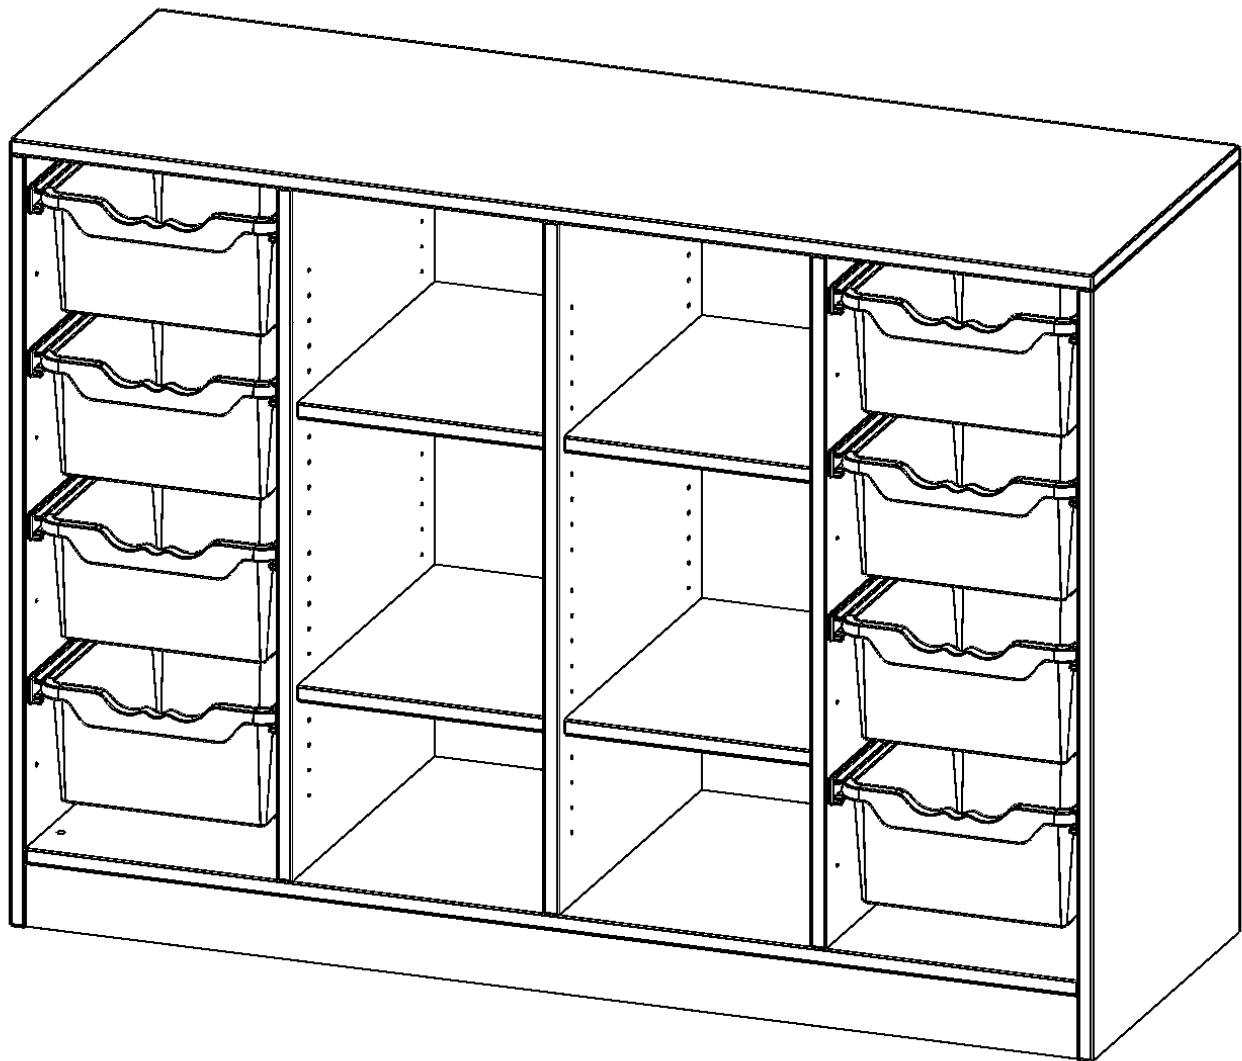

PRODUKTBE SCHREIBUNG

Die evo180 Regale und Schränke in verschiedenen Höhen und Breiten sind ein Kernstück unseres evo180 Schrankwandprogrammes. Die Rückwand ist als Sichtrückwand ausgeführt, dementsprechend eignen sich alle evo180 Einzelregale oder Regalwände auch als Raumteiler. Der Fußbereich hat eine Höhe von 81 mm und kann wahlweise als Sockel oder mit Rollen oder mit T-Füßen ausgestattet werden.

Die Einlegeböden sind im Raster von 32 mm verstellbar. Unsere hochwertigen Bodenträger verfügen über einen "Ausziehstop", so wird verhindert, dass Böden mit Inhalt darauf aus dem Regal oder Schrank rutschen können.

Konfigurieren Sie Ihr Wunsch Regal, indem Sie bei den angebotenen Varianten eine Auswahl treffen.

Die praktischen ErgoTray Boxen sind in 2 Höhen verfügbar - es gibt hohe und flache Boxen. Wir bieten im Rahmen der evo180 Serie viele Regale und Schränke mit ErgoTray Boxen an. Damit alles zusammen passt, finden Sie auch Schränke und Regale ohne Boxen, aber in den dazu passenden Breiten. Die Sideboards bis 3,5 Ordnerhöhen sind alle wahlweise mit Sockel, fahrbar oder mit stabilen Metallmöbelstellfüßen erhältlich. Die fahrbaren Sideboards verfügen über 4 Rollen, davon sind 2 feststellbar. Die ErgoTray Boxen sind in verschiedenen Farben erhältlich.

EIGENSCHAFTEN

- ErgoTray Regal, 2,5 Ordnerhöhen
- rechts und links mit je 4 hohen ErgoTray Boxen
- 6 offene Fächer in der Mitte
- mit Sockel
- mit Sichtrückwand

Zubehör

Freistehend

| | | |
|-----------------------|---|-----------------------|
| Artikelnummer | E139525GRRG | |
| Breite / Höhe / Tiefe | 1387 mm / 1000 mm / 500 mm | 54.6" / 39.4" / 19.7" |
| Ordnerhöhen | 2 | |
| Einlegeböden | 4 | |
| Fächer | 6 | |
| Aufbewahrungsboxen | 8 | |
| Montageart | Freistehend | |
| Einsatzbereich | Krippe, Kindergarten, Grundschule, Weiterführende Schule, Büro und Objekt | |
| Material | Kunststoff, Melaminplatte | |
| Produktlinie | evo180 | |
| Bauart | Mittelwand, Untermodul | |