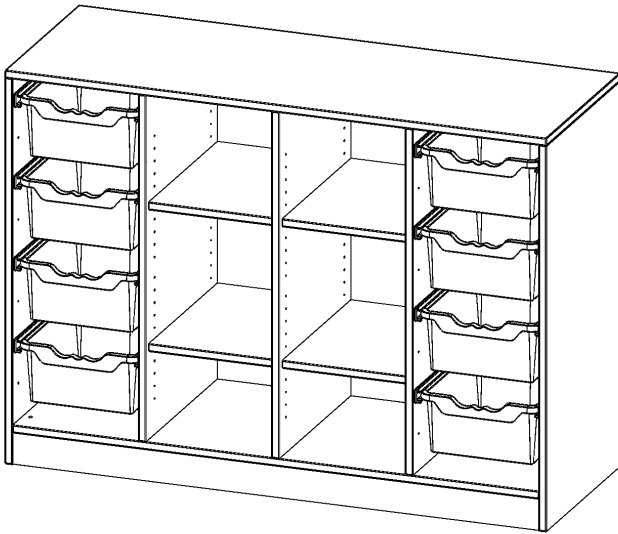

E139525GRRG

PRODUKTDATENBLATT
WWW.MOEBELWERK-NIESKY.DE

ERGOTRAY REGAL, VIERREIHIG, 2,5 ORDNERHÖHEN - EVO180 SERIE

B/H/T: 138,7X100X50 CM, MIT SOCKEL (81 MM), RECHTS UND LINKS JE 4 HOHE ERGOTRAY BOXEN, IN DER MITTE 6 OFFENE FÄCHER

PRODUKTBE SCHREIBUNG

Die evo180 Regale und Schränke in verschiedenen Höhen und Breiten sind ein Kernstück unseres evo180 Schrankwandprogrammes. Die Rückwand ist als Sichtrückwand ausgeführt, dementsprechend eignen sich alle evo180 Einzelregale oder Regalwände auch als Raumteiler. Der Fußbereich hat eine Höhe von 81 mm und kann wahlweise als Sockel oder mit Rollen oder mit T-Füßen ausgestattet werden.

Konfigurieren Sie Ihr Wunsch Regal, indem Sie bei den angebotenen Varianten eine Auswahl treffen.

Die praktischen ErgoTray Boxen sind in 2 Höhen verfügbar - es gibt hohe und flache Boxen. Wir bieten im Rahmen der evo180 Serie viele Regale und Schränke mit ErgoTray Boxen an. Damit alles zusammen passt, finden Sie auch Schränke und Regale ohne Boxen, aber in den dazu passenden Breiten. Die Sideboards bis 3,5 Ordnerhöhen sind alle wahlweise mit Sockel, fahrbar oder mit stabilen Metallmöbelstellfüßen erhältlich. Die fahrbaren Sideboards verfügen über 4 Rollen, davon sind 2 feststellbar. Die ErgoTray Boxen sind in verschiedenen Farben erhältlich.

EIGENSCHAFTEN

- ErgoTray Regal, 2,5 Ordnerhöhen
- rechts und links mit je 4 hohen ErgoTray Boxen
- 6 offene Fächer in der Mitte
- mit Sockel
- mit Sichtrückwand

Zubehör

Freistehend

| | | |
|-----------------------|---|-----------------------|
| Artikelnummer | E139525GRRG | |
| Breite / Höhe / Tiefe | 1387 mm / 1000 mm / 500 mm | 54.6" / 39.4" / 19.7" |
| Ordnerhöhen | 2 | |
| Einlegeböden | 4 | |
| Fächer | 6 | |
| Aufbewahrungsboxen | 8 | |
| Montageart | Freistehend | |
| Einsatzbereich | Krippe, Kindergarten, Grundschule, Weiterführende Schule, Büro und Objekt | |
| Material | Kunststoff, Melaminplatte | |
| Produktlinie | evo180 | |
| Bauart | Mittelwand, Untermodul | |