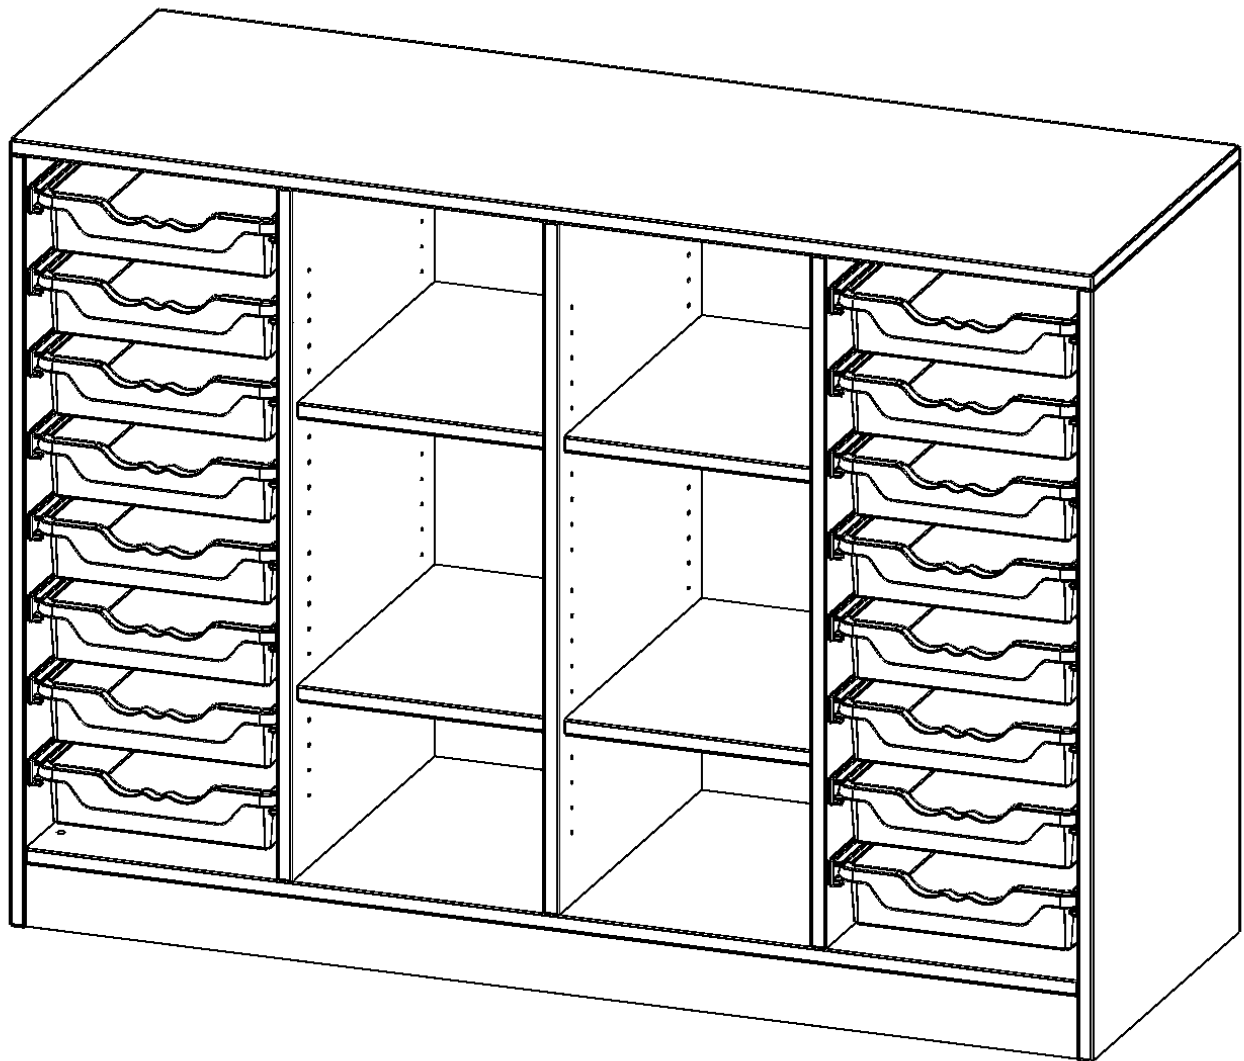

PRODUKTBESCHREIBUNG

Die evo180 Regale und Schränke in verschiedenen Höhen und Breiten sind ein Kernstück unseres evo180 Schrankwandprogrammes. Die Rückwand ist als Sichrückwand ausgeführt, dementsprechend eignen sich alle evo180 Einzelregale oder Regalwände auch als Raumteiler. Der Sockel hat eine Höhe von 81 mm und ist an der Unterseite mit bodenschonenden Kunststoffgleitern ausgestattet.

Die Einlegeböden sind im Raster von 32 mm verstellbar. Unsere hochwertigen Bodenträger verfügen über einen "Ausziehstop", so wird verhindert, dass Böden mit Inhalt darauf aus dem Regal oder Schrank rutschen können.

Konfigurieren Sie Ihr Wunsch Regal indem Sie bei den angebotenen Varianten Ihre Auswahl treffen.

Die praktischen ErgoTray Boxen sind in 2 Höhen verfügbar - es gibt hohe und flache Boxen. Wir bieten im Rahmen der evo180 Serie viele Regale und Schränke mit ErgoTray Boxen an. Dass alles zusammen passt, finden Sie auch Schränke und Regale ohne Boxen, aber in den dazu passenden Breiten. Die Sideboards bis 3,5 Ordnerhöhen sind alle wahlweise mit Sockel, fahrbar oder mit stabilen Metallmöbelstellfüßen erhältlich. Die fahrbaren Sideboards verfügen über 4 Rollen, davon sind 2 feststellbar. Die ErgoTray Boxen sind in verschiedenen Farben erhältlich.

EIGENSCHAFTEN

- ErgoTray Regal, 2,5 Ordnerhöhen
- rechts und links mit je 8 flachen ErgoTray Boxen
- 6 offene Fächer in der Mitte
- mit Sockel
- mit Sichrückwand

Zubehör

Freistehend

Artikelnummer	E139525KRRK	
Breite / Höhe / Tiefe	1387 mm / 1000 mm / 500 mm	54.6" / 39.4" / 19.7"
Ordnerhöhen	2	
Einlegeböden	4	
Fächer	6	
Aufbewahrungsboxen	16	
Montageart	Freistehend	
Einsatzbereich	Krippe, Kindergarten, Grundschule, Weiterführende Schule, Büro und Objekt	
Material	Kunststoff, Melaminplatte	
Produktlinie	evo180	
Bauart	Mittelwand, Schubladen, Untermodul	