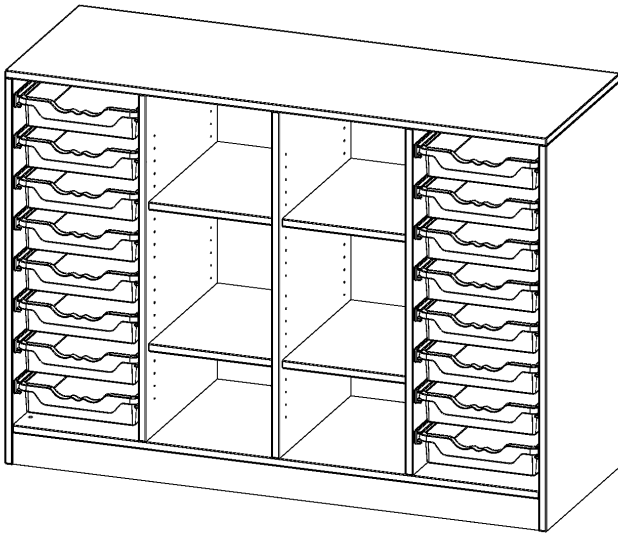

E139525KRRK

PRODUKTDATENBLATT
WWW.MOEBELWERK-NIESKY.DE

ERGOTRAY REGAL, VIERREIHIG, 2,5 ORDNERHÖHEN - EVO180 SERIE

B/H/T: 138,7X100X50 CM, MIT SOCKEL (81 MM), RECHTS UND LINKS JE 8 FLACHE ERGOTRAY BOXEN, IN DER MITTE 6 OFFENE FÄCHER

PRODUKTBESCHREIBUNG

Die evo180 Regale und Schränke in verschiedenen Höhen und Breiten sind ein Kernstück unseres evo180 Schrankwandprogrammes. Die Rückwand ist als Sichrückwand ausgeführt, dementsprechend eignen sich alle evo180 Einzelregale oder Regalwände auch als Raumteiler. Der Sockel hat eine Höhe von 81 mm und ist an der Unterseite mit bodenschonenden Kunststoffgleitern ausgestattet.

Konfigurieren Sie Ihr Wunsch Regal indem Sie bei den angebotenen Varianten Ihre Auswahl treffen.

Die praktischen ErgoTray Boxen sind in 2 Höhen verfügbar - es gibt hohe und flache Boxen. Wir bieten im Rahmen der evo180 Serie viele Regale und Schränke mit ErgoTray Boxen an. Dass alles zusammen passt, finden Sie auch Schränke und Regale ohne Boxen, aber in den dazu passenden Breiten. Die Sideboards bis 3,5 Ordnerhöhen sind alle wahlweise mit Sockel, fahrbar oder mit stabilen Metallmöbelstellfüßen erhältlich. Die fahrbaren Sideboards verfügen über 4 Rollen, davon sind 2 feststellbar. Die ErgoTray Boxen sind in verschiedenen Farben erhältlich.

EIGENSCHAFTEN

- ErgoTray Regal, 2,5 Ordnerhöhen
- rechts und links mit je 8 flachen ErgoTray Boxen
- 6 offene Fächer in der Mitte
- mit Sockel
- mit Sichrückwand

Zubehör

Freistehend

Artikelnummer	E139525KRRK	
Breite / Höhe / Tiefe	1387 mm / 1000 mm / 500 mm	54.6" / 39.4" / 19.7"
Ordnerhöhen	2	
Einlegeböden	4	
Fächer	6	
Aufbewahrungsboxen	16	
Montageart	Freistehend	
Einsatzbereich	Krippe, Kindergarten, Grundschule, Weiterführende Schule, Büro und Objekt	
Material	Kunststoff, Melaminplatte	
Produktlinie	evo180	
Bauart	Mittelwand, Schubladen, Untermodul	