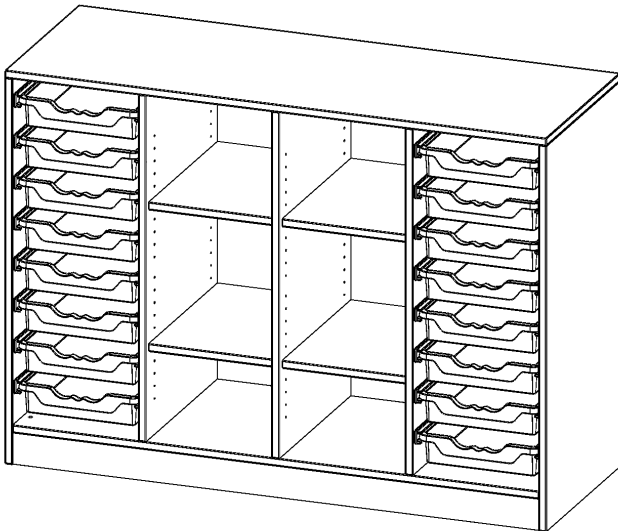

E139525KRRK

PRODUKTDATENBLATT
WWW.MOEBELWERK-NIESKY.DE

ERGOTRAY REGAL, VIERREIHIG, 2,5 ORDNERHÖHEN - EVO180 SERIE

B/H/T: 138,7X100X50 CM, MIT SOCKEL (81 MM), RECHTS UND LINKS JE 8 FLACHE ERGOTRAY BOXEN, IN DER MITTE 6 OFFENE FÄCHER

PRODUKTBESCHREIBUNG

Die evo180 Regale und Schränke in verschiedenen Höhen und Breiten sind ein Kernstück unseres evo180 Schrankwandprogrammes. Die Rückwand ist als Sichtrückwand ausgeführt, dementsprechend eignen sich alle evo180 Einzelregale oder Regalwände auch als Raumteiler. Der Sockel hat eine Höhe von 81 mm und ist an der Unterseite mit bodenschonenden Kunststoffgleitern ausgestattet.

Die Einlegeböden sind im Raster von 32 mm verstellbar. Unsere hochwertigen Bodenträger verfügen über einen "Ausziehstop", so wird verhindert, dass Böden mit Inhalt darauf aus dem Regal oder Schrank rutschen können.

Konfigurieren Sie Ihr Wunsch Regal indem Sie bei den angebotenen Varianten Ihre Auswahl treffen.

Die praktischen ErgoTray Boxen sind in 2 Höhen verfügbar - es gibt hohe und flache Boxen. Wir bieten im Rahmen der evo180 Serie viele Regale und Schränke mit ErgoTray Boxen an. Dass alles zusammen passt, finden Sie auch Schränke und Regale ohne Boxen, aber in den dazu passenden Breiten. Die Sideboards bis 3,5 Ordnerhöhen sind alle wahlweise mit Sockel, fahrbar oder mit stabilen Metallmöbelstellfüßen erhältlich. Die fahrbaren Sideboards verfügen über 4 Rollen, davon sind 2 feststellbar. Die ErgoTray Boxen sind in verschiedenen Farben erhältlich.