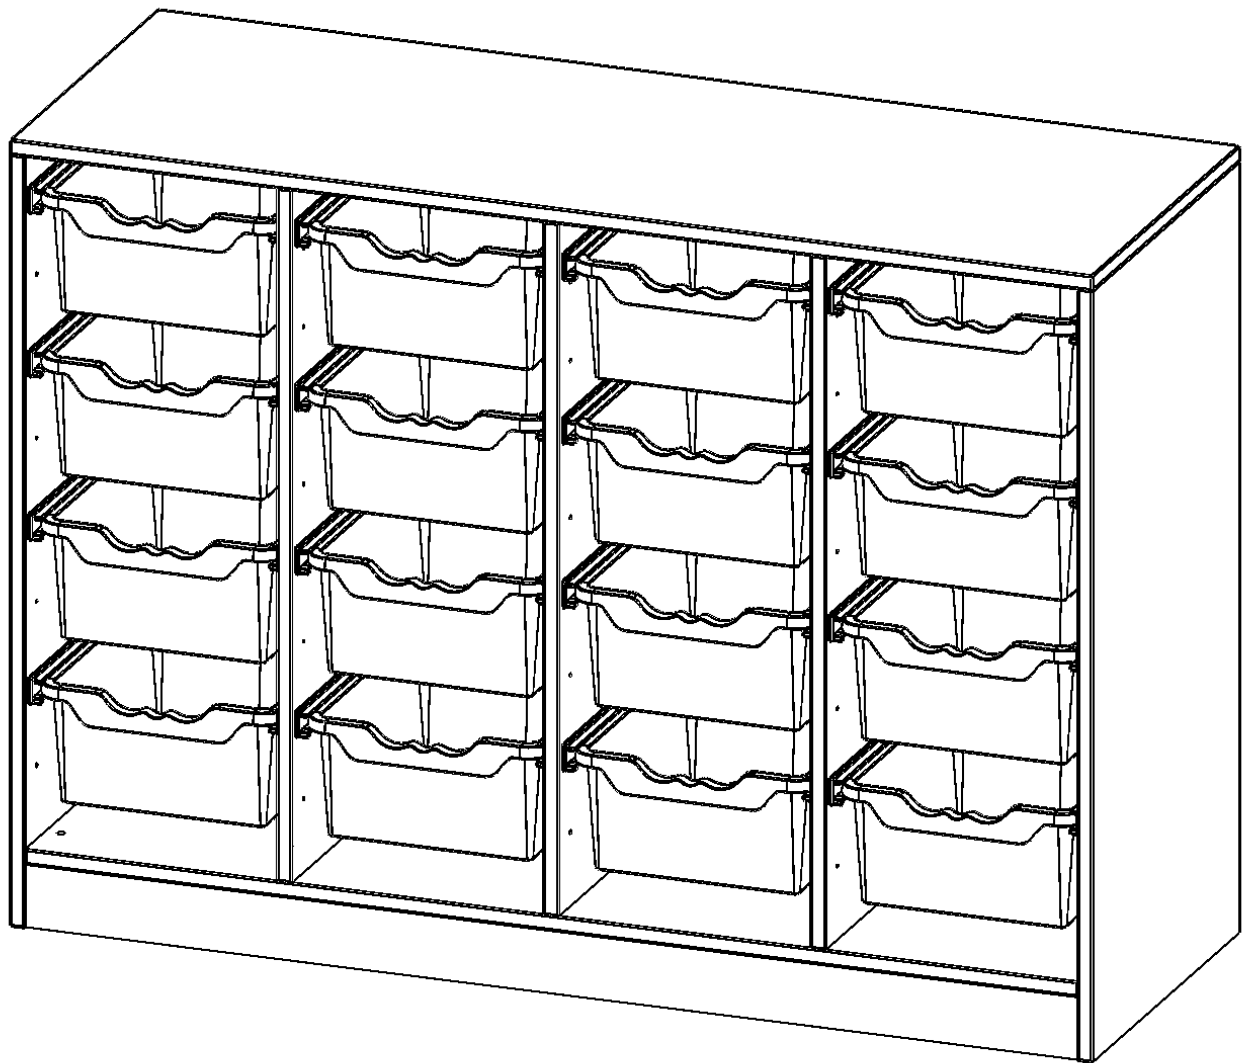

E139525G

PRODUKTDATENBLATT
WWW.MOEBELWERK-NIESKY.DE

ERGOTRAY REGAL, VIERREIHIG, 2,5 ORDNERHÖHEN - EVO180 SERIE

B/H/T: 138,7X100X50 CM, MIT SOCKEL (81 MM), 16 HOHE ERGOTRAY BOXEN

PRODUKTBESCHREIBUNG

Die evo180 Regale und Schränke in verschiedenen Höhen und Breiten sind ein Kernstück unseres evo180 Schrankwandprogrammes. Die Rückwand ist als Sichtrückwand ausgeführt, dementsprechend eignen sich alle evo180 Einzelregale oder Regalwände auch als Raumteiler. Der Fußbereich hat eine Höhe von 81 mm und kann wahlweise als Sockel oder mit Rollen oder mit T-Füßen ausgestattet werden.

Konfigurieren Sie Ihr Wunschregal, indem Sie aus den angebotenen Varianten eine Auswahl treffen. Die praktischen ErgoTray Boxen sind in 2 Höhen verfügbar - es gibt hohe und flache Boxen. Wir bieten im Rahmen der evo180 Serie viele Regale und Schränke mit ErgoTray Boxen an. Damit alles zusammen passt, finden Sie auch Schränke und Regale ohne Boxen, aber in den dazu passenden Breiten. Die Sideboards bis 3,5 Ordnerhöhen sind alle wahlweise mit Sockel, fahrbar oder mit stabilen Metallmöbelstellfüßen erhältlich. Die fahrbaren Sideboards verfügen über 4 Rollen, davon sind 2 feststellbar. Die ErgoTray Boxen sind in verschiedenen Farben erhältlich.

Zubehör

EIGENSCHAFTEN

- ErgoTray Regal, 2,5 Ordnerhöhen
- mit 16 hohen ErgoTray Boxen
- Höhe 100 cm für Standard Ordner
- mit Sockel
- Sichtrückwand

Freistehend

Artikelnummer	E139525G	
Breite / Höhe / Tiefe	1387 mm / 1000 mm / 500 mm	54.6" / 39.4" / 19.7"
Gewicht	64 kg	141.1 lbs
Ordnerhöhen	2	
Aufbewahrungsboxen	16	
Montageart	Freistehend	
Einsatzbereich	Krippe, Kindergarten, Grundschule, Weiterführende Schule, Büro und Objekt	
Material	Kunststoff, Melaminplatte	
Produktlinie	evo180	
Bauart	Mittelwand, Untermodul	