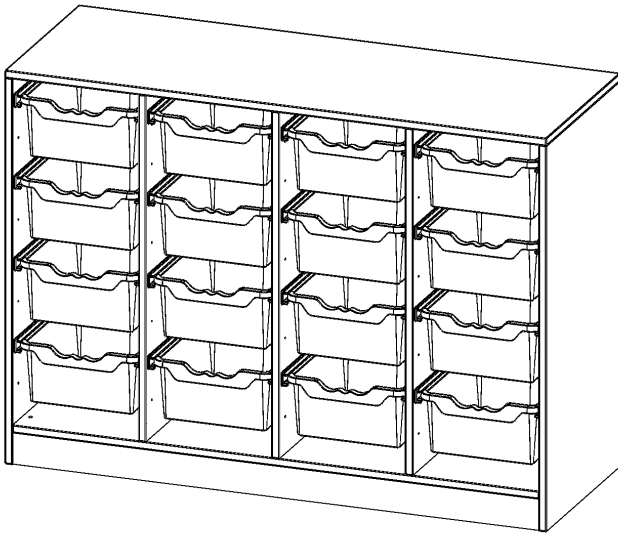

E139525G

PRODUKTDATENBLATT
WWW.MOEBELWERK-NIESKY.DE

ERGOTRAY REGAL, VIERREIHIG, 2,5 ORDNERHÖHEN - EVO180 SERIE

B/H/T: 138,7X100X50 CM, MIT SOCKEL (81 MM), 16 HOHE ERGOTRAY BOXEN

PRODUKTBESCHREIBUNG

Die evo180 Regale und Schränke in verschiedenen Höhen und Breiten sind ein Kernstück unseres evo180 Schrankwandprogrammes. Die Rückwand ist als Sichtrückwand ausgeführt, dementsprechend eignen sich alle evo180 Einzelregale oder Regalwände auch als Raumteiler. Der Fußbereich hat eine Höhe von 81 mm und kann wahlweise als Sockel oder mit Rollen oder mit T-Füßen ausgestattet werden.

Alle Regale werden aus melaminharzbeschichteter E1-Feinspanplatte gefertigt, die FSC zertifiziert und formaldehydfrei sind. Als Kanten verwenden wir besonders robuste 2 mm starke ABS Kanten, die unter hoher Temperatur fest verleimt werden. Bitte wählen Sie Ihr Wunschdekor aus unserer Dekorpalette aus.

Konfigurieren Sie Ihr Wunschregal, indem Sie aus den angebotenen Varianten eine Auswahl treffen. Die praktischen ErgoTray Boxen sind in 2 Höhen verfügbar - es gibt hohe und flache Boxen. Wir bieten im Rahmen der evo180 Serie viele Regale und Schränke mit ErgoTray Boxen an. Damit alles zusammen passt, finden Sie auch Schränke und Regale ohne Boxen, aber in den dazu passenden Breiten. Die Sideboards bis 3,5 Ordnerhöhen sind alle wahlweise mit Sockel, fahrbar oder mit stabilen Metallmöbelstellfüßen erhältlich. Die fahrbaren Sideboards verfügen über 4 Rollen, davon sind 2 feststellbar. Die ErgoTray Boxen sind in verschiedenen Farben erhältlich.