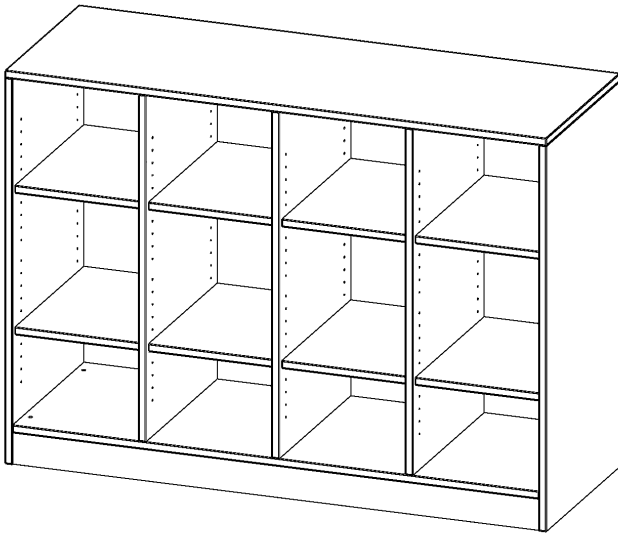

E139525RMMM

PRODUKTDATENBLATT
WWW.MOEBELWERK-NIESKY.DE

REGAL, VIERREIHIG, 2,5 ORDNERHÖHEN - EVO180 SERIE

B/H/T: 138,7X100X50 CM, MIT SOCKEL (81 MM) UND MITTELWAND, OHNE BOXEN, 8 EINLEGEBOEDEN

PRODUKTBESCHREIBUNG

Die evo180 Regale und Schränke in verschiedenen Höhen und Breiten sind ein Kernstück unseres evo180 Schrankwandprogrammes. Die Rückwand ist als Sichrückwand ausgeführt, dementsprechend eignen sich alle evo180 Einzelregale oder Regalwände auch als Raumteiler. Der Sockel hat eine Höhe von 81 mm und ist an der Unterseite mit bodenschonenden Kunststoffgleitern ausgestattet.

Konfigurieren Sie Ihr Wunsch Regal indem Sie bei den angebotenen Varianten Ihre Auswahl treffen.

Wir bieten im Rahmen der evo180 Serie viele Regale und Schränke mit ErgoTray Boxen an. Dass alles zusammen passt, finden Sie auch Schränke und Regale ohne Boxen, aber in den dazu passenden Breiten. Die Sideboards bis 3,5 Ordnerhöhen sind alle wahlweise mit Sockel, fahrbar oder mit stabilen Metallmöbelstellfüßen erhältlich. Die fahrbaren Sideboards verfügen über 4 Rollen, davon sind 2 feststellbar. Die ErgoTray Boxen sind in verschiedenen Farben erhältlich.

EIGENSCHAFTEN

- ErgoTray Regal, 2,5 Ordnerhöhen
- ohne Boxen, 12 offene Fächer
- Höhe 100 cm für Standard Ordner
- mit Sockel
- Sichrückwand

Zubehör

Freistehend

Artikelnummer	E139525RMMM	
Breite / Höhe / Tiefe	1387 mm / 1000 mm / 500 mm	54.6" / 39.4" / 19.7"
Ordnerhöhen	2	
Einlegeböden	8	
Fächer	12	
Montageart	Freistehend	
Einsatzbereich	Krippe, Kindergarten, Grundschule, Weiterführende Schule, Büro und Objekt	
Material	Kunststoff, Melaminplatte	
Produktlinie	evo180	
Bauart	Mittelwand, Schubladen, Untermodul	