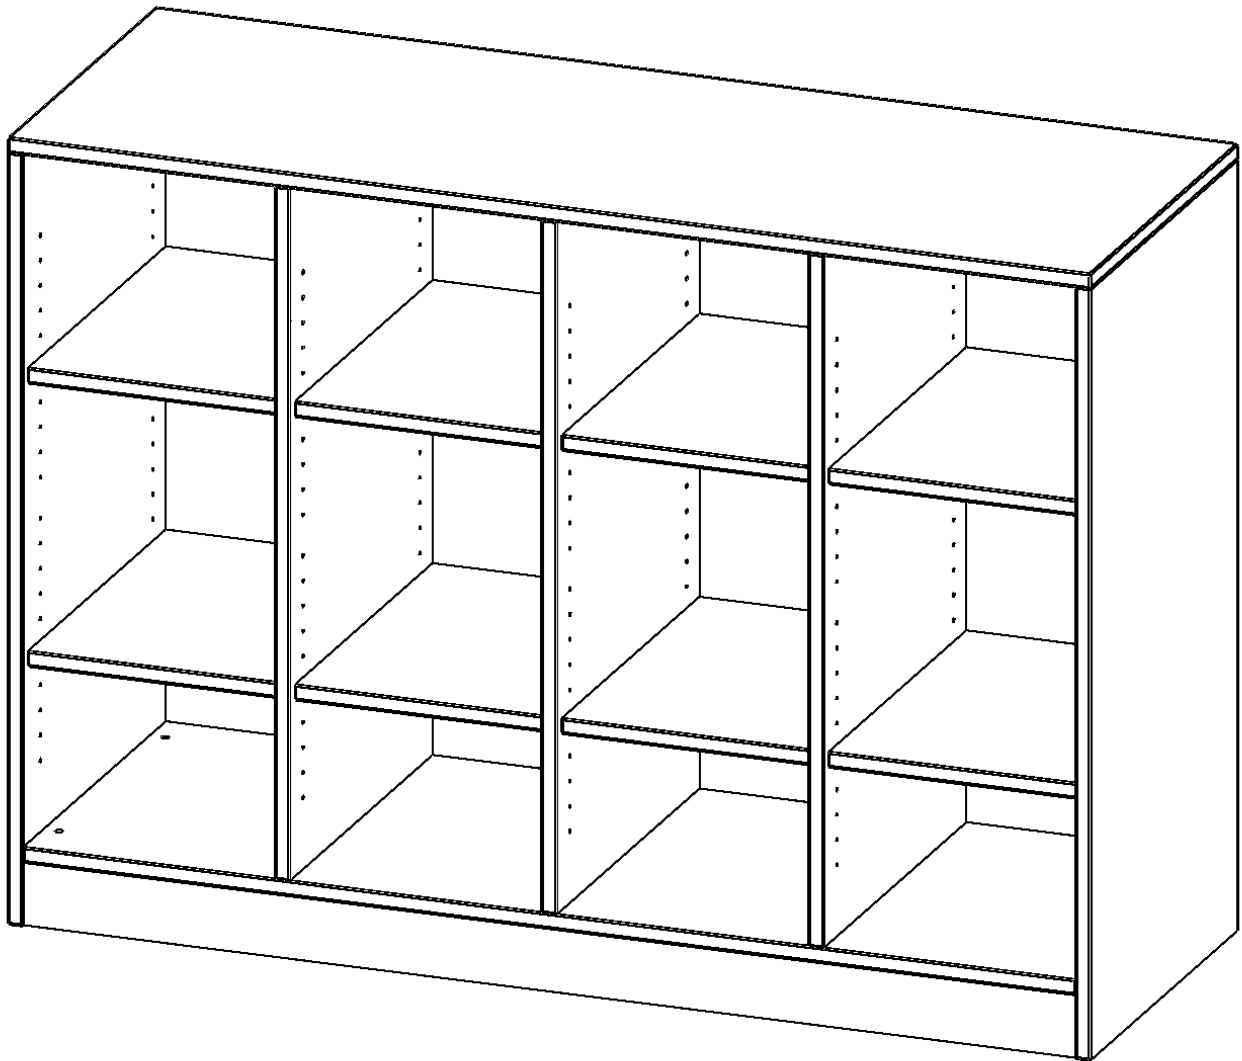

E139525RMMM

PRODUKTDATENBLATT
WWW.MOEBELWERK-NIESKY.DE

REGAL, VIERREIHIG, 2,5 ORDNERHÖHEN - EVO180 SERIE

B/H/T: 138,7X100X50 CM, MIT SOCKEL (81 MM) UND MITTELWAND, OHNE BOXEN, 8 EINLEGEBOEDEN

PRODUKTBESCHREIBUNG

Die evo180 Regale und Schränke in verschiedenen Höhen und Breiten sind ein Kernstück unseres evo180 Schrankwandprogrammes. Die Rückwand ist als Sichrückwand ausgeführt, dementsprechend eignen sich alle evo180 Einzelregale oder Regalwände auch als Raumteiler. Der Sockel hat eine Höhe von 81 mm und ist an der Unterseite mit bodenschonenden Kunststoffgleitern ausgestattet.

Konfigurieren Sie Ihr Wunsch Regal indem Sie bei den angebotenen Varianten Ihre Auswahl treffen.

Wir bieten im Rahmen der evo180 Serie viele Regale und Schränke mit ErgoTray Boxen an. Dass alles zusammen passt, finden Sie auch Schränke und Regale ohne Boxen, aber in den dazu passenden Breiten. Die Sideboards bis 3,5 Ordnerhöhen sind alle wahlweise mit Sockel, fahrbar oder mit stabilen Metallmöbelstellfüßen erhältlich. Die fahrbaren Sideboards verfügen über 4 Rollen, davon sind 2 feststellbar. Die ErgoTray Boxen sind in verschiedenen Farben erhältlich.

EIGENSCHAFTEN

- ErgoTray Regal, 2,5 Ordnerhöhen
- ohne Boxen, 12 offene Fächer
- Höhe 100 cm für Standard Ordner
- mit Sockel
- Sichrückwand

Zubehör

Freistehend

Artikelnummer	E139525RMMM	
Breite / Höhe / Tiefe	1387 mm / 1000 mm / 500 mm	54.6" / 39.4" / 19.7"
Ordnerhöhen	2	
Einlegeböden	8	
Fächer	12	
Montageart	Freistehend	
Einsatzbereich	Krippe, Kindergarten, Grundschule, Weiterführende Schule, Büro und Objekt	
Material	Kunststoff, Melaminplatte	
Produktlinie	evo180	
Bauart	Mittelwand, Schubladen, Untermodul	