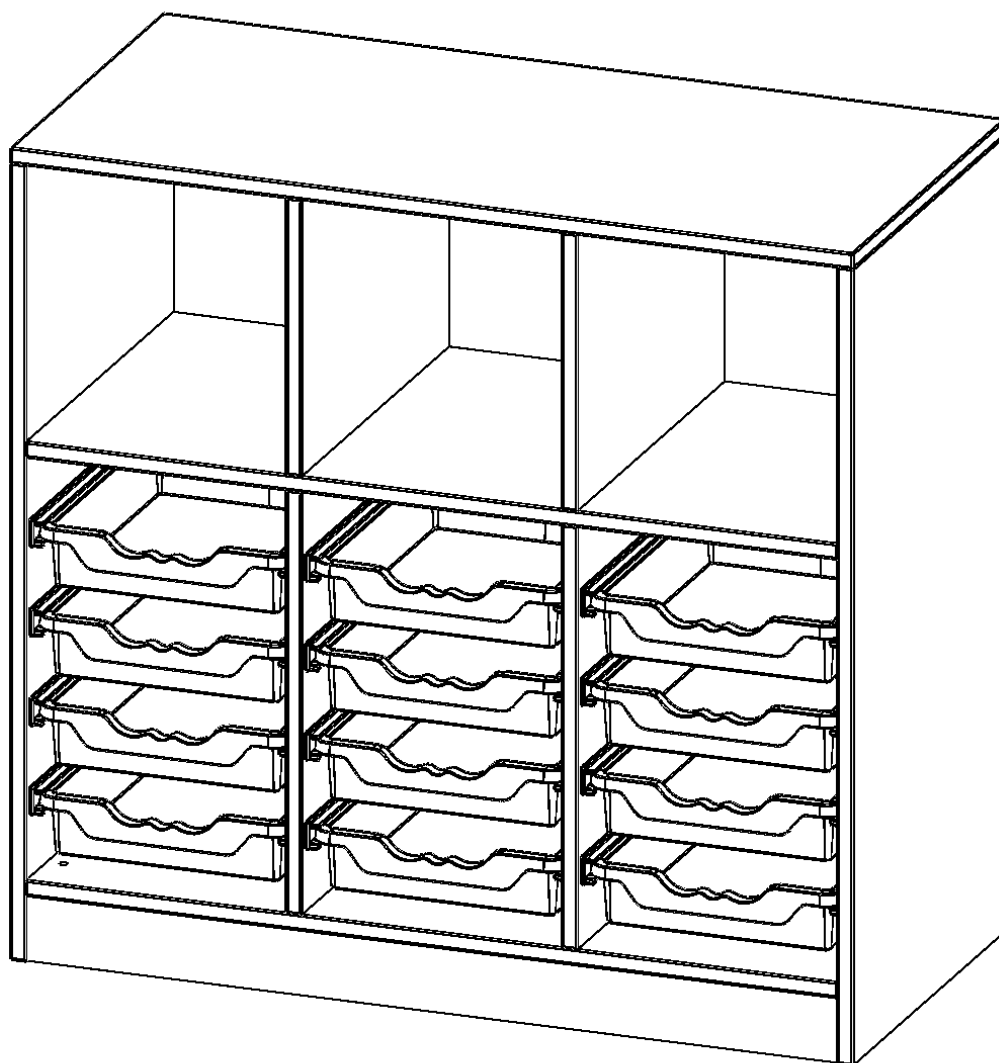

E105515K1R

PRODUKTDATENBLATT
WWW.MOEBELWERK-NIESKY.DE

ERGOTRAY REGAL, DREIREIHIG, 2,5 ORDNERHÖHEN - EVO180 SERIE

B/H/T: 104,5X100X50 CM, MIT SOCKEL (81 MM), OBEN 3 FÄCHER, UNTEN 12 FLACHE ERGOTRAY BOXEN

PRODUKTBESCHREIBUNG

Die evo180 Regale und Schränke in verschiedenen Höhen und Breiten sind ein Kernstück unseres evo180 Schrankwandprogrammes. Die Rückwand ist als Sichtrückwand ausgeführt, dementsprechend eignen sich alle evo180 Einzelregale oder Regalwände auch als Raumteiler. Der Sockel hat eine Höhe von 81 mm und ist an der Unterseite mit bodenschonenden Kunststoffgleitern ausgestattet.

Konfigurieren Sie Ihr Wunsch Regal indem Sie bei den angebotenen Varianten Ihre Auswahl treffen.

Die praktischen ErgoTray Boxen sind in 2 Höhen verfügbar - es gibt hohe und flache Boxen. Wir bieten im Rahmen der evo180 Serie viele Regale und Schränke mit ErgoTray Boxen an. Dass alles zusammen passt, finden Sie auch Schränke und Regale ohne Boxen, aber in den dazu passenden Breiten. Die Sideboards bis 3,5 Ordnerhöhen sind alle wahlweise mit Sockel, fahrbar oder mit stabilen Metallmöbelstellfüßen erhältlich. Die fahrbaren Sideboards verfügen über 4 Rollen, davon sind 2 feststellbar. Die ErgoTray Boxen sind in verschiedenen Farben erhältlich.

EIGENSCHAFTEN

- ErgoTray Regal, 2,5 Ordnerhöhen
- unten mit 12 flachen ErgoTray Boxen
- oben 3 offene Fächer
- mit Sockel
- mit Sichtrückwand

Zubehör

Freistehend

| | | |
|-----------------------|---|-----------------------|
| Artikelnummer | E105515K1R | |
| Breite / Höhe / Tiefe | 1045 mm / 1000 mm / 500 mm | 41.1" / 39.4" / 19.7" |
| Ordnerhöhen | 2 | |
| Konstruktionsböden | 3 | |
| Fächer | 3 | |
| Aufbewahrungsboxen | 12 | |
| Montageart | Freistehend | |
| Einsatzbereich | Krippe, Kindergarten, Grundschule, Weiterführende Schule, Büro und Objekt | |
| Material | Kunststoff, Melaminplatte | |
| Produktlinie | evo180 | |
| Bauart | Mittelwand, Schubladen, Untermodul | |