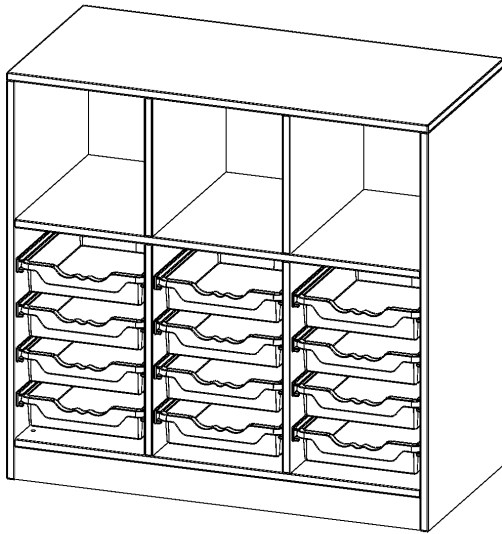

E105515K1R

PRODUKTDATENBLATT
WWW.MOEBELWERK-NIESKY.DE

ERGOTRAY REGAL, DREIREIHIG, 2,5 ORDNERHÖHEN - EVO180 SERIE

B/H/T: 104,5X100X50 CM, MIT SOCKEL (81 MM), OBEN 3 FÄCHER, UNTEN 12 FLACHE ERGOTRAY BOXEN

PRODUKTBESCHREIBUNG

Die evo180 Regale und Schränke in verschiedenen Höhen und Breiten sind ein Kernstück unseres evo180 Schrankwandprogrammes. Die Rückwand ist als Sichtrückwand ausgeführt, dementsprechend eignen sich alle evo180 Einzelregale oder Regalwände auch als Raumteiler. Der Sockel hat eine Höhe von 81 mm und ist an der Unterseite mit bodenschonenden Kunststoffgleitern ausgestattet.

Konfigurieren Sie Ihr Wunsch Regal indem Sie bei den angebotenen Varianten Ihre Auswahl treffen.

Die praktischen ErgoTray Boxen sind in 2 Höhen verfügbar - es gibt hohe und flache Boxen. Wir bieten im Rahmen der evo180 Serie viele Regale und Schränke mit ErgoTray Boxen an. Dass alles zusammen passt, finden Sie auch Schränke und Regale ohne Boxen, aber in den dazu passenden Breiten. Die Sideboards bis 3,5 Ordnerhöhen sind alle wahlweise mit Sockel, fahrbar oder mit stabilen Metallmöbelstellfüßen erhältlich. Die fahrbaren Sideboards verfügen über 4 Rollen, davon sind 2 feststellbar. Die ErgoTray Boxen sind in verschiedenen Farben erhältlich.

EIGENSCHAFTEN

- ErgoTray Regal, 2,5 Ordnerhöhen
- unten mit 12 flachen ErgoTray Boxen
- oben 3 offene Fächer
- mit Sockel
- mit Sichtrückwand

Zubehör

Freistehend

| | | |
|-----------------------|---|-----------------------|
| Artikelnummer | E105515K1R | |
| Breite / Höhe / Tiefe | 1045 mm / 1000 mm / 500 mm | 41.1" / 39.4" / 19.7" |
| Ordnerhöhen | 2 | |
| Konstruktionsböden | 3 | |
| Fächer | 3 | |
| Aufbewahrungsboxen | 12 | |
| Montageart | Freistehend | |
| Einsatzbereich | Krippe, Kindergarten, Grundschule, Weiterführende Schule, Büro und Objekt | |
| Material | Kunststoff, Melaminplatte | |
| Produktlinie | evo180 | |
| Bauart | Mittelwand, Schubladen, Untermodul | |