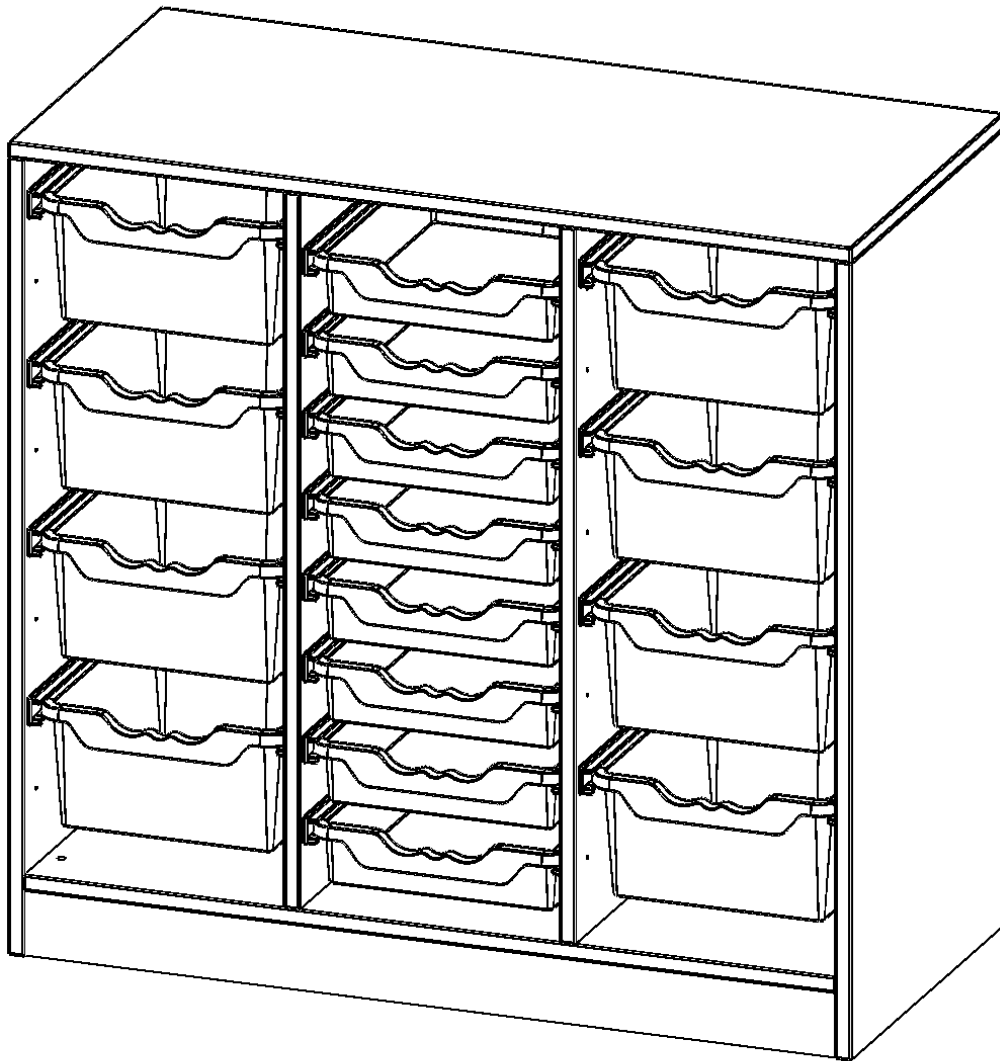

PRODUKTBESCHREIBUNG

Die evo180 Regale und Schränke in verschiedenen Höhen und Breiten sind ein Kernstück unseres evo180 Schrankwandprogrammes. Die Rückwand ist als Sichtrückwand ausgeführt, dementsprechend eignen sich alle evo180 Einzelregale oder Regalwände auch als Raumteiler. Der Fußbereich hat eine Höhe von 81 mm und kann wahlweise als Sockel oder mit Rollen oder mit T-Füßen ausgestattet werden.

Alle Regale werden aus melaminharzbeschichteter E1-Feinspanplatte gefertigt, die FSC zertifiziert und formaldehydfrei sind. Als Kanten verwenden wir besonders robuste 2 mm starke ABS Kanten, die unter hoher Temperatur fest verleimt werden. Bitte wählen Sie Ihr Wunschdekor aus unserer Dekorpalette aus.

Konfigurieren Sie Ihr Wunsch Regal indem Sie bei den angebotenen Varianten Ihre Auswahl treffen. Die praktischen ErgoTray Boxen sind in 2 Höhen verfügbar - es gibt hohe und flache Boxen. Wir bieten im Rahmen der evo180 Serie viele Regale und Schränke mit ErgoTray Boxen an. Damit alles zusammen passt, finden Sie auch Schränke und Regale ohne Boxen, aber in den dazu passenden Breiten. Die Sideboards bis 3,5 Ordnerhöhen sind alle wahlweise mit Sockel, fahrbar oder mit stabilen Metallmöbelstellfüßen erhältlich. Die fahrbaren Sideboards verfügen über 4 Rollen, davon sind 2 feststellbar. Die ErgoTray Boxen sind in verschiedenen Farben erhältlich.

Zubehör

EIGENSCHAFTEN

- ErgoTray Regal, 2,5 Ordnerhöhen
- in der Mitte mit 8 flachen ErgoTray Boxen
- rechts und links je 4 hohe ErgoTray Boxen
- mit Sockel
- mit Sichtrückwand

Freistehend

Artikelnummer	E105525GKG	
Breite / Höhe / Tiefe	1045 mm / 1000 mm / 500 mm	41.1" / 39.4" / 19.7"
Ordnerhöhen	2	
Aufbewahrungsboxen	16	
Montageart	Freistehend	
Einsatzbereich	Krippe, Kindergarten, Grundschule, Weiterführende Schule, Büro und Objekt	
Material	Kunststoff, Melaminplatte	
Produktlinie	evo180	
Bauart	Mittelwand, Untermodul	