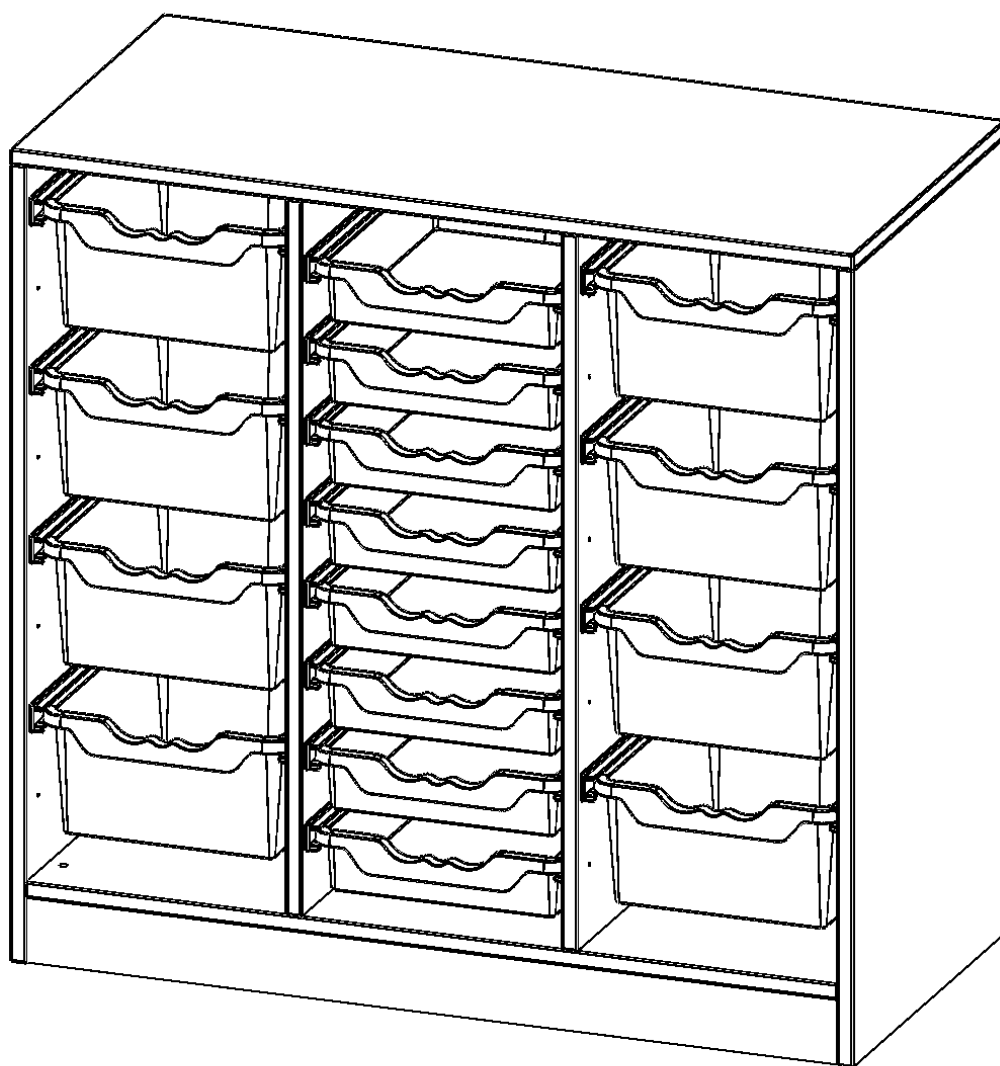

PRODUKTBESCHREIBUNG

Die evo180 Regale und Schränke in verschiedenen Höhen und Breiten sind ein Kernstück unseres evo180 Schrankwandprogrammes. Die Rückwand ist als Sichtrückwand ausgeführt, dementsprechend eignen sich alle evo180 Einzelregale oder Regalwände auch als Raumteiler. Der Fußbereich hat eine Höhe von 81 mm und kann wahlweise als Sockel oder mit Rollen oder mit T-Füßen ausgestattet werden.

Alle Regale werden aus melaminharzbeschichteter E1-Feinspanplatte gefertigt, die FSC zertifiziert und formaldehydfrei sind. Als Kanten verwenden wir besonders robuste 2 mm starke ABS Kanten, die unter hoher Temperatur fest verleimt werden. Bitte wählen Sie Ihr Wunschdekor aus unserer Dekorpalette aus.

Konfigurieren Sie Ihr Wunsch Regal indem Sie bei den angebotenen Varianten Ihre Auswahl treffen. Die praktischen ErgoTray Boxen sind in 2 Höhen verfügbar - es gibt hohe und flache Boxen. Wir bieten im Rahmen der evo180 Serie viele Regale und Schränke mit ErgoTray Boxen an. Damit alles zusammen passt, finden Sie auch Schränke und Regale ohne Boxen, aber in den dazu passenden Breiten. Die Sideboards bis 3,5 Ordnerhöhen sind alle wahlweise mit Sockel, fahrbar oder mit stabilen Metallmöbelstellfüßen erhältlich. Die fahrbaren Sideboards verfügen über 4 Rollen, davon sind 2 feststellbar. Die ErgoTray Boxen sind in verschiedenen Farben erhältlich.

Zubehör

EIGENSCHAFTEN

- ErgoTray Regal, 2,5 Ordnerhöhen
- in der Mitte mit 8 flachen ErgoTray Boxen
- rechts und links je 4 hohe ErgoTray Boxen
- mit Sockel
- mit Sichtrückwand

Freistehend

Artikelnummer	E105525GKG	
Breite / Höhe / Tiefe	1045 mm / 1000 mm / 500 mm	41.1" / 39.4" / 19.7"
Ordnerhöhen	2	
Aufbewahrungsboxen	16	
Montageart	Freistehend	
Einsatzbereich	Krippe, Kindergarten, Grundschule, Weiterführende Schule, Büro und Objekt	
Material	Kunststoff, Melaminplatte	
Produktlinie	evo180	
Bauart	Mittelwand, Untermodul	