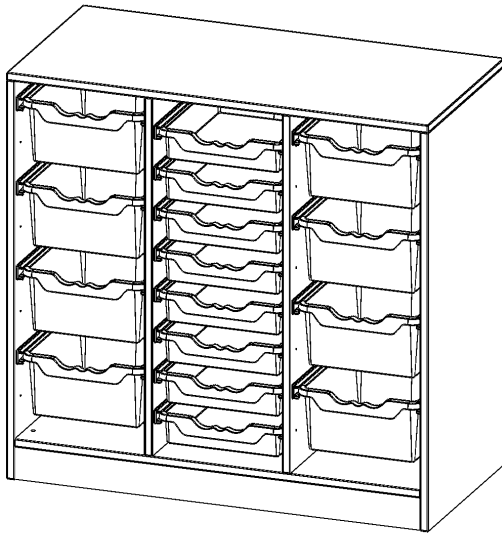

E105525GKG

PRODUKTDATENBLATT
WWW.MOEBELWERK-NIESKY.DE

ERGOTRAY REGAL, DREIREIHIG, 2,5 ORDNERHÖHEN - EVO180 SERIE

B/H/T: 104,5X100X50 CM, MIT SOCKEL (81 MM), RECHTS UND LINKS JE 4 HOHE, IN DER MITTE 8 FLACHE ERGOTRAY BOXEN

PRODUKTBESCHREIBUNG

Die evo180 Regale und Schränke in verschiedenen Höhen und Breiten sind ein Kernstück unseres evo180 Schrankwandprogrammes. Die Rückwand ist als Sichtrückwand ausgeführt, dementsprechend eignen sich alle evo180 Einzelregale oder Regalwände auch als Raumteiler. Der Fußbereich hat eine Höhe von 81 mm und kann wahlweise als Sockel oder mit Rollen oder mit T-Füßen ausgestattet werden.

Alle Regale werden aus melaminharzbeschichteter E1-Feinspanplatte gefertigt, die FSC zertifiziert und formaldehydfrei sind. Als Kanten verwenden wir besonders robuste 2 mm starke ABS Kanten, die unter hoher Temperatur fest verleimt werden. Bitte wählen Sie Ihr Wunschdekor aus unserer Dekorpalette aus.

Konfigurieren Sie Ihr Wunsch Regal indem Sie bei den angebotenen Varianten Ihre Auswahl treffen. Die praktischen ErgoTray Boxen sind in 2 Höhen verfügbar - es gibt hohe und flache Boxen. Wir bieten im Rahmen der evo180 Serie viele Regale und Schränke mit ErgoTray Boxen an. Damit alles zusammen passt, finden Sie auch Schränke und Regale ohne Boxen, aber in den dazu passenden Breiten. Die Sideboards bis 3,5 Ordnerhöhen sind alle wahlweise mit Sockel, fahrbar oder mit stabilen Metallmöbelstellfüßen erhältlich. Die fahrbaren Sideboards verfügen über 4 Rollen, davon sind 2 feststellbar. Die ErgoTray Boxen sind in verschiedenen Farben erhältlich.