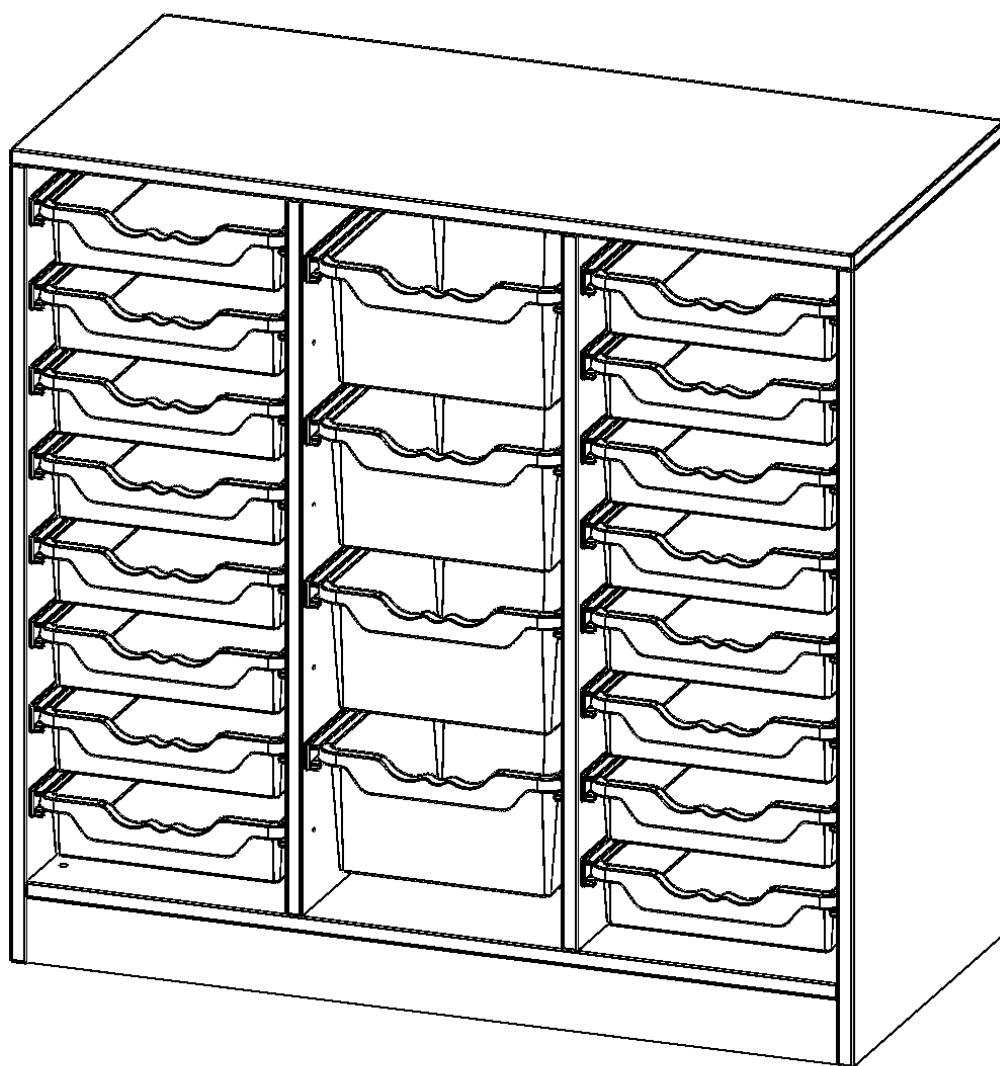

PRODUKTBESCHREIBUNG

Die evo180 Regale und Schränke in verschiedenen Höhen und Breiten sind ein Kernstück unseres evo180 Schrankwandprogrammes. Die Rückwand ist als Sichtrückwand ausgeführt, dementsprechend eignen sich alle evo180 Einzelregale oder Regalwände auch als Raumteiler. Der Fußbereich hat eine Höhe von 81 mm und kann wahlweise als Sockel oder mit Rollen oder mit T-Füßen ausgestattet werden.

Alle Regale werden aus melaminharzbeschichteter E1-Feinspanplatte gefertigt, die FSC zertifiziert und formaldehydfrei sind. Als Kanten verwenden wir besonders robuste 2 mm starke ABS Kanten, die unter hoher Temperatur fest verleimt werden. Bitte wählen Sie Ihr Wunschdekor aus unserer Dekorpalette aus.

Konfigurieren Sie Ihr Wunschregal, indem Sie bei den angebotenen Varianten Ihre Auswahl treffen.

Die praktischen ErgoTray Boxen sind in 2 Höhen verfügbar - es gibt hohe und flache Boxen. Wir bieten im Rahmen der evo180 Serie viele Regale und Schränke mit ErgoTray Boxen an. Dass alles zusammen passt, finden Sie auch Schränke und Regale ohne Boxen, aber in den dazu passenden Breiten. Die Sideboards bis 3,5 Ordnerhöhen sind alle wahlweise mit Sockel, fahrbar oder mit stabilen Metallmöbelstellfüßen erhältlich. Die fahrbaren Sideboards verfügen über 4 Rollen, davon sind 2 feststellbar. Die ErgoTray Boxen sind in verschiedenen Farben erhältlich.

Zubehör

EIGENSCHAFTEN

- ErgoTray Regal, 2,5 Ordnerhöhen
- rechts und links mit je 8 flachen ErgoTray Boxen
- 4 hohe ErgoTray Boxen in der Mitte
- mit Sockel
- mit Sichtrückwand

Freistehend

Artikelnummer	E105525KGK	
Breite / Höhe / Tiefe	1045 mm / 1000 mm / 500 mm	41.1" / 39.4" / 19.7"
Ordnerhöhen	2	
Aufbewahrungsboxen	20	
Montageart	Freistehend	
Einsatzbereich	Krippe, Kindergarten, Grundschule, Weiterführende Schule, Büro und Objekt	
Material	Kunststoff, Melaminplatte	
Produktlinie	evo180	
Bauart	Mittelwand, Untermodul	