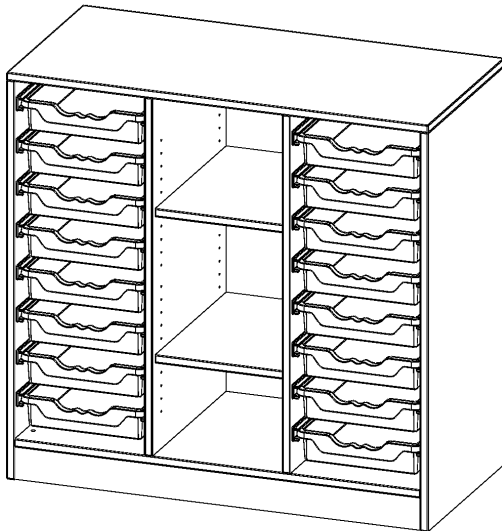

## ERGOTRAY REGAL, DREIREIHIG, 2,5 ORDNERHÖHEN - EVO180 SERIE

B/H/T: 104,5X100X50 CM, MIT SOCKEL (81 MM), RECHTS UND LINKS JE 8 FLACHE ERGOTRAY BOXEN, 3 FÄCHER IN DER MITTE

### PRODUKTBESCHREIBUNG

Die evo180 Regale und Schränke in verschiedenen Höhen und Breiten sind ein Kernstück unseres evo180 Schrankwandprogrammes. Die Rückwand ist als Sichtrückwand ausgeführt, dementsprechend eignen sich alle evo180 Einzelregale oder Regalwände auch als Raumteiler. Der Fußbereich hat eine Höhe von 81 mm und kann wahlweise als Sockel oder mit Rollen oder mit T-Füßen ausgestattet werden.

Konfigurieren Sie Ihr Wunschregal, indem Sie bei den angebotenen Varianten eine Auswahl treffen.

Die praktischen ErgoTray Boxen sind in 2 Höhen verfügbar - es gibt hohe und flache Boxen. Wir bieten im Rahmen der evo180 Serie viele Regale und Schränke mit ErgoTray Boxen an. Damit alles zusammen passt, finden Sie auch Schränke und Regale ohne Boxen, aber in den dazu passenden Breiten. Die Sideboards bis 3,5 Ordnerhöhen sind alle wahlweise mit Sockel, fahrbar oder mit stabilen Metallmöbelstellfüßen erhältlich. Die fahrbaren Sideboards verfügen über 4 Rollen, davon sind 2 feststellbar. Die ErgoTray Boxen sind in verschiedenen Farben erhältlich.

### EIGENSCHAFTEN

- ErgoTray Regal, 2,5 Ordnerhöhen
- rechts und links mit je 8 flachen ErgoTray Boxen
- 3 offene Fächer in der Mitte
- mit Sockel
- mit Sichtrückwand