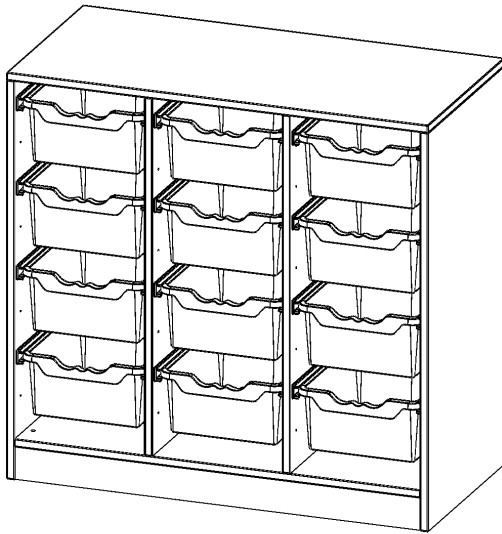

E105525G

PRODUKTDATENBLATT
WWW.MOEBELWERK-NIESKY.DE

ERGOTRAY REGAL, DREIREIHIG, 2,5 ORDNERHÖHEN - EVO180 SERIE

B/H/T: 104,5X100X50 CM, MIT SOCKEL (81 MM), 12 HOHE ERGOTRAY BOXEN

PRODUKTBESCHREIBUNG

Die evo180 Regale und Schränke in verschiedenen Höhen und Breiten sind ein Kernstück unseres evo180 Schrankwandprogrammes. Die Rückwand ist als Sichtrückwand ausgeführt, dementsprechend eignen sich alle evo180 Einzelregale oder Regalwände auch als Raumteiler. Der Sockel hat eine Höhe von 81 mm und ist an der Unterseite mit bodenschonenden Kunststoffgleitern ausgestattet.

Alle Regale werden aus melaminharzbeschichteter E1-Feinspanplatte gefertigt, die FSC zertifiziert und formaldehydfrei sind. Als Kanten verwenden wir besonders robuste 2 mm starke ABS Kanten, die unter hoher Temperatur fest verleimt werden. Bitte wählen Sie Ihr Wunschdekor aus unserer Dekorpalette aus.

Die Einlegeböden sind im Raster von 32 mm verstellbar. Unsere hochwertigen Bodenträger verfügen über einen "Ausziehstop", so wird verhindert, dass Böden mit Inhalt darauf aus dem Regal oder Schrank rutschen können.

Konfigurieren Sie Ihr Wunsch Regal indem Sie bei den angebotenen Varianten Ihre Auswahl treffen.

Die praktischen ErgoTray Boxen sind in 2 Höhen verfügbar - es gibt hohe und flache Boxen. Wir bieten im Rahmen der evo180 Serie viele Regale und Schränke mit ErgoTray Boxen an. Dass alles zusammen passt, finden Sie auch Schränke und Regale ohne Boxen, aber in den dazu passenden Breiten. Die Sideboards bis 3,5 Ordnerhöhen sind alle wahlweise mit Sockel, fahrbar oder mit stabilen Metallmöbelstellfüßen erhältlich. Die fahrbaren Sideboards verfügen über 4 Rollen, davon sind 2 feststellbar. Die ErgoTray Boxen sind in verschiedenen Farben erhältlich.