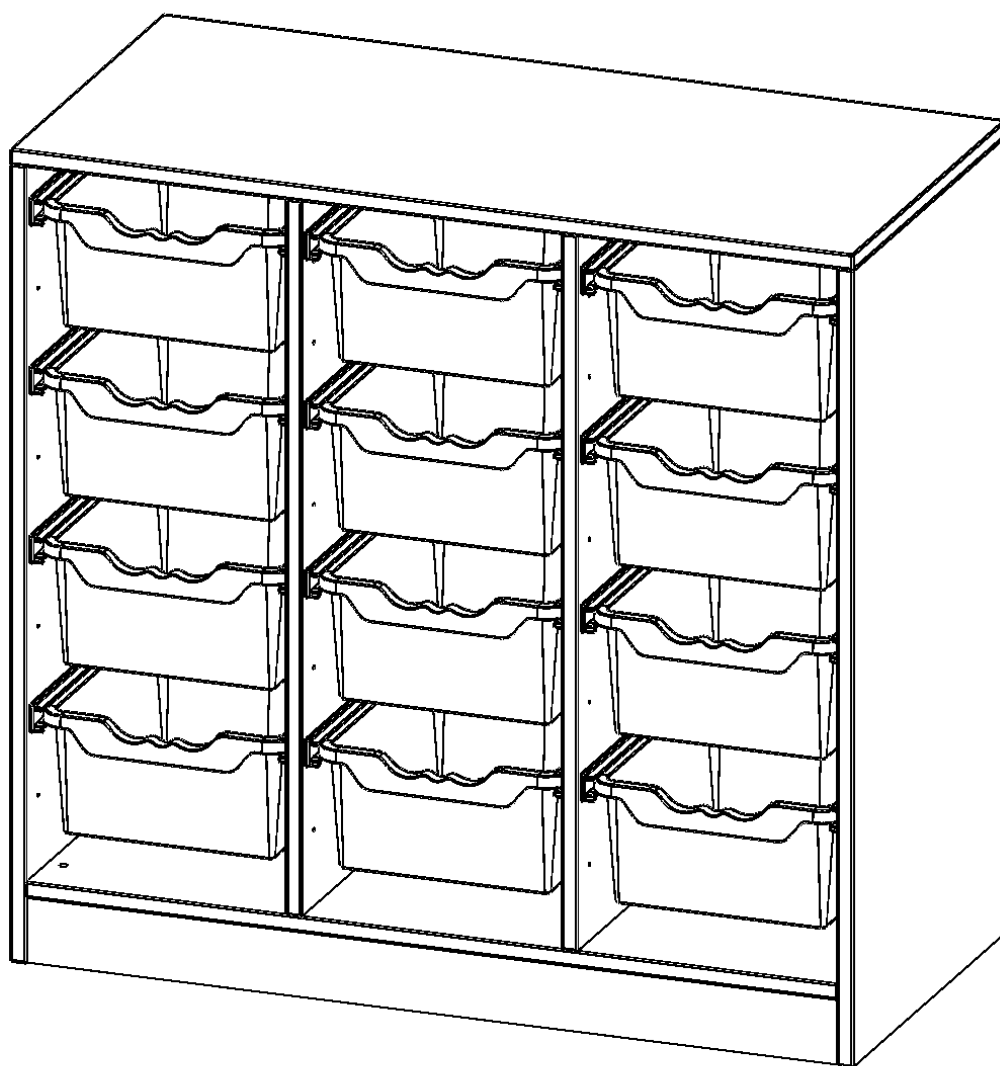

E105525G

PRODUKTDATENBLATT
WWW.MOEBELWERK-NIESKY.DE

ERGOTRAY REGAL, DREIREIHIG, 2,5 ORDNERHÖHEN - EVO180 SERIE

B/H/T: 104,5X100X50 CM, MIT SOCKEL (81 MM), 12 HOHE ERGOTRAY BOXEN

PRODUKTBESCHREIBUNG

Die evo180 Regale und Schränke in verschiedenen Höhen und Breiten sind ein Kernstück unseres evo180 Schrankwandprogrammes. Die Rückwand ist als Sichtrückwand ausgeführt, dementsprechend eignen sich alle evo180 Einzelregale oder Regalwände auch als Raumteiler. Der Sockel hat eine Höhe von 81 mm und ist an der Unterseite mit bodenschonenden Kunststoffgleitern ausgestattet.

Die Einlegeböden sind im Raster von 32 mm verstellbar. Unsere hochwertigen Bodenträger verfügen über einen "Ausziehstop", so wird verhindert, dass Böden mit Inhalt darauf aus dem Regal oder Schrank rutschen können.

Konfigurieren Sie Ihr Wunsch Regal indem Sie bei den angebotenen Varianten Ihre Auswahl treffen.

Die praktischen ErgoTray Boxen sind in 2 Höhen verfügbar - es gibt hohe und flache Boxen. Wir bieten im Rahmen der evo180 Serie viele Regale und Schränke mit ErgoTray Boxen an. Dass alles zusammen passt, finden Sie auch Schränke und Regale ohne Boxen, aber in den dazu passenden Breiten. Die Sideboards bis 3,5 Ordnerhöhen sind alle wahlweise mit Sockel, fahrbar oder mit stabilen Metallmöbelstellfüßen erhältlich. Die fahrbaren Sideboards verfügen über 4 Rollen, davon sind 2 feststellbar. Die ErgoTray Boxen sind in verschiedenen Farben erhältlich.

EIGENSCHAFTEN

- ErgoTray Regal, 2,5 Ordnerhöhen
- mit 12 hohen ErgoTray Boxen
- Höhe 100 cm für Standard Ordner
- mit Sockel
- Sichtrückwand

Zubehör

Freistehend

Artikelnummer	E105525G	
Breite / Höhe / Tiefe	1045 mm / 1000 mm / 500 mm	41.1" / 39.4" / 19.7"
Ordnerhöhen	2	
Aufbewahrungsboxen	12	
Montageart	Freistehend	
Einsatzbereich	Krippe, Kindergarten, Grundschule, Weiterführende Schule, Büro und Objekt	
Material	Kunststoff, Melaminplatte	
Produktlinie	evo180	
Bauart	Mittelwand, Schubladen, Untermodul	