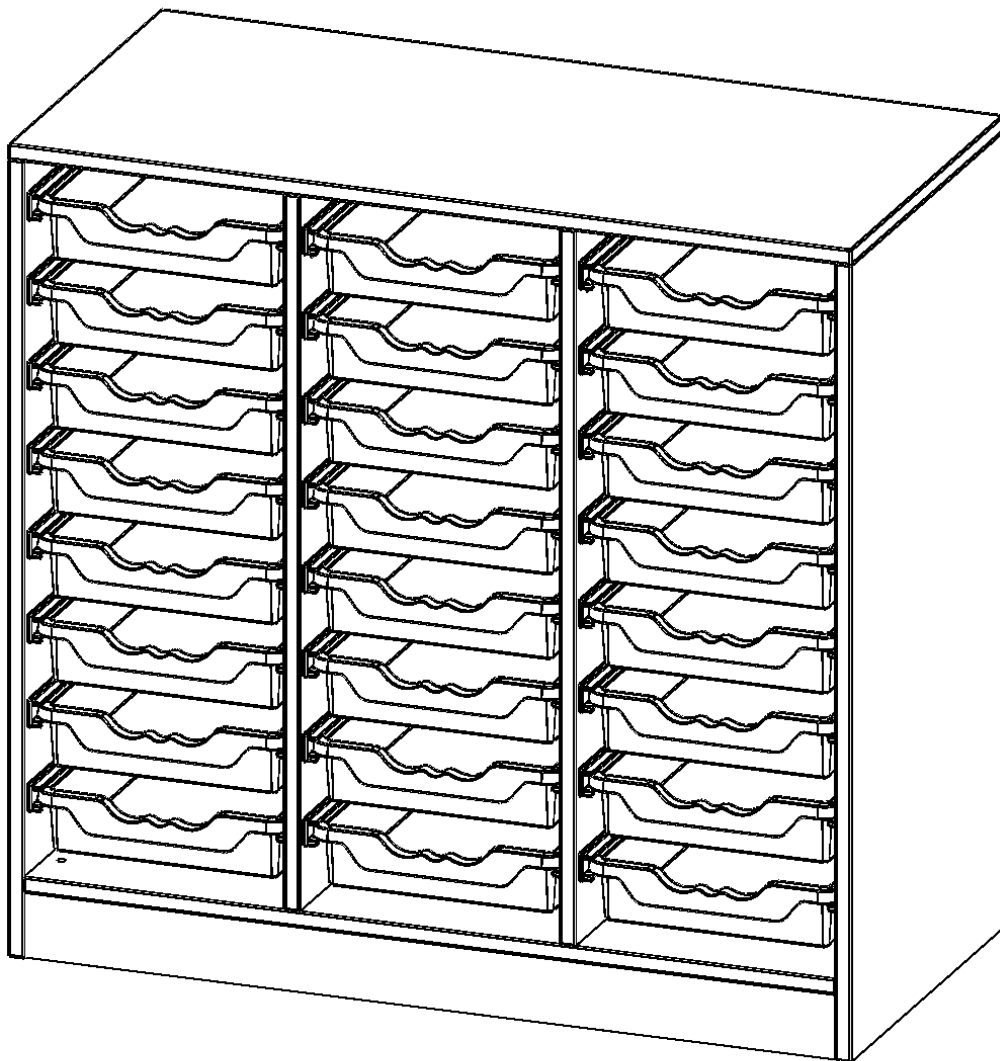

E105525K

PRODUKTDATENBLATT
WWW.MOEBELWERK-NIESKY.DE

ERGOTRAY REGAL, DREIREIHIG, 2,5 ORDNERHÖHEN - EVO180 SERIE

B/H/T: 104,5X100X50 CM, MIT SOCKEL (81 MM), 24 FLACHE ERGOTRAY BOXEN

PRODUKTBESCHREIBUNG

Die evo180 Regale und Schränke in verschiedenen Höhen und Breiten sind ein Kernstück unseres evo180 Schrankwandprogrammes. Die Rückwand ist als Sichtrückwand ausgeführt, dementsprechend eignen sich alle evo180 Einzelregale oder Regalwände auch als Raumteiler. Der Fußbereich hat eine Höhe von 81 mm und kann wahlweise als Sockel oder mit Rollen oder mit T-Füßen ausgestattet werden.

Konfigurieren Sie Ihr Wunsch Regal indem Sie bei den angebotenen Varianten Ihre Auswahl treffen. Die praktischen ErgoTray Boxen sind in 2 Höhen verfügbar - es gibt hohe und flache Boxen. Wir bieten im Rahmen der evo180 Serie viele Regale und Schränke mit ErgoTray Boxen an. Damit alles zusammen passt, finden Sie auch Schränke und Regale ohne Boxen, aber in den dazu passenden Breiten. Die Sideboards bis 3,5 Ordnerhöhen sind alle wahlweise mit Sockel, fahrbar oder mit stabilen Metallmöbelstellfüßen erhältlich. Die fahrbaren Sideboards verfügen über 4 Rollen, davon sind 2 feststellbar. Die ErgoTray Boxen sind in verschiedenen Farben erhältlich.

Zubehör

EIGENSCHAFTEN

- ErgoTray Regal, 2,5 Ordnerhöhen
- mit 24 flachen ErgoTray Boxen
- Höhe 100 cm für Standard Ordner
- mit Sockel
- Sichtrückwand

Freistehend

Artikelnummer	E105525K	
Breite / Höhe / Tiefe	1045 mm / 1000 mm / 500 mm	41.1" / 39.4" / 19.7"
Gewicht	57 kg	125.7 lbs
Ordnerhöhen	2	
Aufbewahrungsboxen	24	
Montageart	Freistehend	
Einsatzbereich	Krippe, Kindergarten, Grundschule, Weiterführende Schule, Büro und Objekt	
Material	Kunststoff, Melaminplatte	
Produktlinie	evo180	
Bauart	Mittelwand, Untermodul	