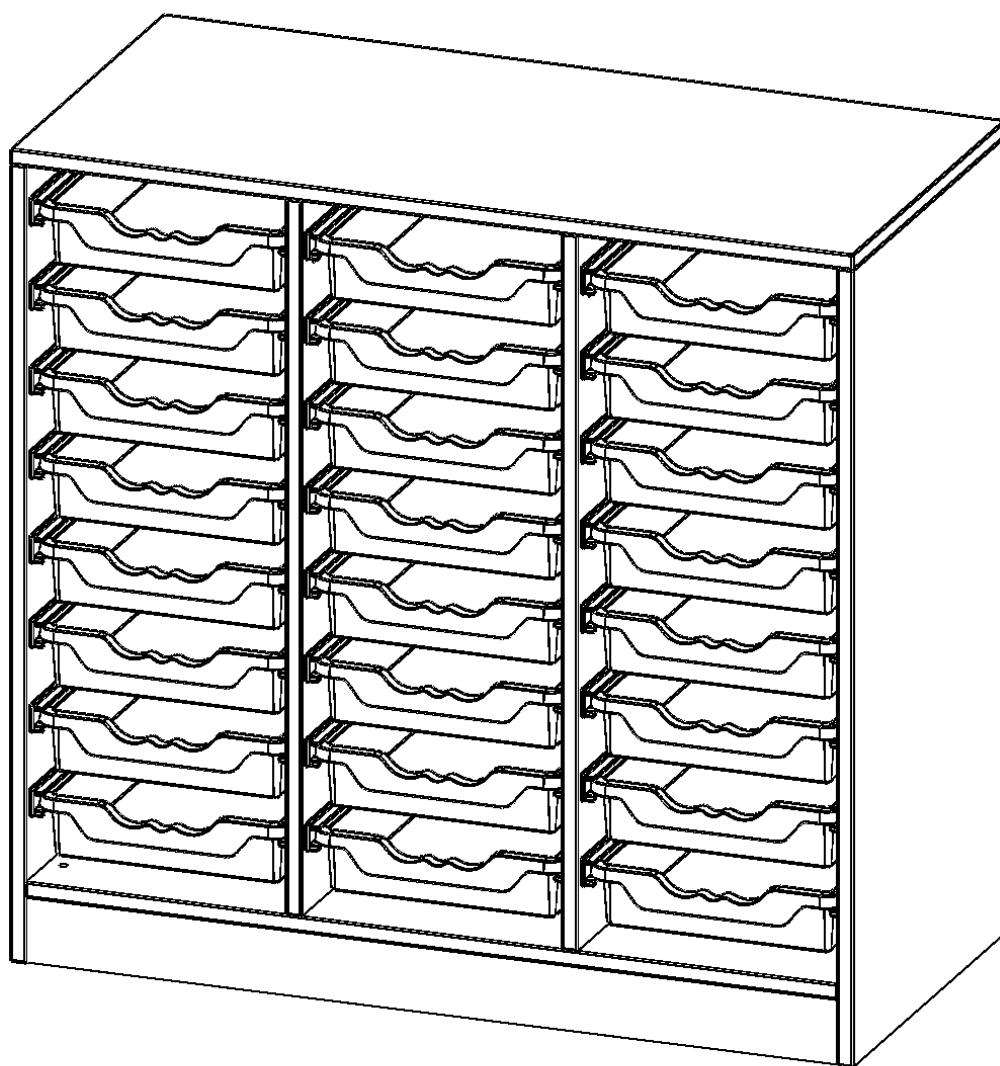

### PRODUKTBESCHREIBUNG

Die evo180 Regale und Schränke in verschiedenen Höhen und Breiten sind ein Kernstück unseres evo180 Schrankwandprogrammes. Die Rückwand ist als Sichtrückwand ausgeführt, dementsprechend eignen sich alle evo180 Einzelregale oder Regalwände auch als Raumteiler. Der Fußbereich hat eine Höhe von 81 mm und kann wahlweise als Sockel oder mit Rollen oder mit T-Füßen ausgestattet werden.

Konfigurieren Sie Ihr Wunsch Regal indem Sie bei den angebotenen Varianten Ihre Auswahl treffen. Die praktischen ErgoTray Boxen sind in 2 Höhen verfügbar - es gibt hohe und flache Boxen. Wir bieten im Rahmen der evo180 Serie viele Regale und Schränke mit ErgoTray Boxen an. Damit alles zusammen passt, finden Sie auch Schränke und Regale ohne Boxen, aber in den dazu passenden Breiten. Die Sideboards bis 3,5 Ordnerhöhen sind alle wahlweise mit Sockel, fahrbar oder mit stabilen Metallmöbelstellfüßen erhältlich. Die fahrbaren Sideboards verfügen über 4 Rollen, davon sind 2 feststellbar. Die ErgoTray Boxen sind in verschiedenen Farben erhältlich.

### EIGENSCHAFTEN

- ErgoTray Regal, 2,5 Ordnerhöhen
- mit 24 flachen ErgoTray Boxen
- Höhe 100 cm für Standard Ordner
- mit Sockel
- Sichtrückwand

Freistehend

Artikelnummer	E105525K	
Breite / Höhe / Tiefe	1045 mm / 1000 mm / 500 mm	41.1" / 39.4" / 19.7"
Gewicht	57 kg	125.7 lbs
Ordnerhöhen	2	
Aufbewahrungsboxen	24	
Montageart	Freistehend	
Einsatzbereich	Krippe, Kindergarten, Grundschule, Weiterführende Schule, Büro und Objekt	
Material	Kunststoff, Melaminplatte	
Produktlinie	evo180	
Bauart	Mittelwand, Untermodul	