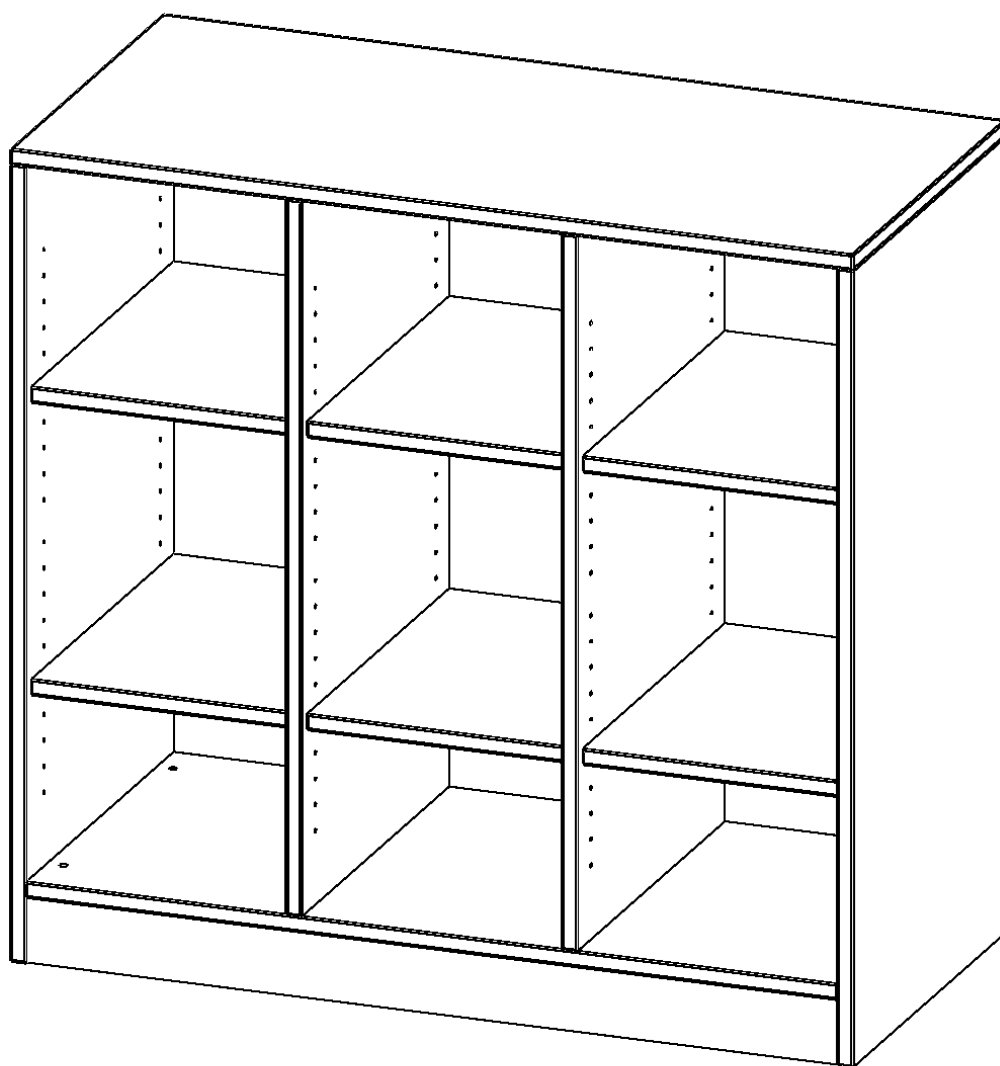

E105525RMM

PRODUKTDATENBLATT
WWW.MOEBELWERK-NIESKY.DE

REGAL, DREIREIHIG, 2 ORDNERHÖHEN - EVO180 SERIE

B/H/T: 104,5X100X50 CM (2,5 ORDNERHÖHEN!), MIT SOCKEL (81 MM) UND MITTELWAND, OHNE BOXEN, 6 EINLEGEBÖDEN

PRODUKTBESCHREIBUNG

Die evo180 Regale und Schränke in verschiedenen Höhen und Breiten sind ein Kernstück unseres evo180 Schrankwandprogrammes. Die Rückwand ist als Sichrückwand ausgeführt, dementsprechend eignen sich alle evo180 Einzelregale oder Regalwände auch als Raumteiler. Der Sockel hat eine Höhe von 81 mm und ist an der Unterseite mit bodenschonenden Kunststoffgleitern ausgestattet.

Konfigurieren Sie Ihr Wunsch Regal indem Sie bei den angebotenen Varianten Ihre Auswahl treffen.

Wir bieten im Rahmen der evo180 Serie viele Regale und Schränke mit ErgoTray Boxen an. Dass alles zusammen passt, finden Sie auch Schränke und Regale ohne Boxen, aber in den dazu passenden Breiten. Die Sideboards bis 3,5 Ordnerhöhen sind alle wahlweise mit Sockel, fahrbar oder mit stabilen Metallmöbelstellfüßen erhältlich. Die fahrbaren Sideboards verfügen über 4 Rollen, davon sind 2 feststellbar. Die ErgoTray Boxen sind in verschiedenen Farben erhältlich.

EIGENSCHAFTEN

- ErgoTray Regal, 2,5 Ordnerhöhen
- ohne Boxen, 9 offene Fächer
- Höhe 100 cm für Standard Ordner
- mit Sockel
- Sichrückwand

Zubehör

Freistehend

Artikelnummer	E105525RMM	
Breite / Höhe / Tiefe	1045 mm / 1000 mm / 500 mm	41.1" / 39.4" / 19.7"
Ordnerhöhen	2	
Einlegeböden	6	
Fächer	9	
Montageart	Freistehend	
Einsatzbereich	Krippe, Kindergarten, Grundschule, Weiterführende Schule, Büro und Objekt	
Material	Kunststoff, Melaminplatte	
Produktlinie	evo180	
Bauart	Mittelwand, Schubladen, Untermodul	