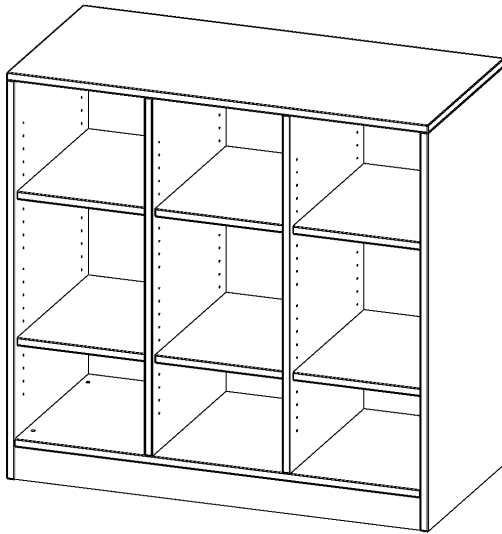

E105525RMM

PRODUKTDATENBLATT
WWW.MOEBELWERK-NIESKY.DE

REGAL, DREIREIHIG, 2 ORDNERHÖHEN - EVO180 SERIE

B/H/T: 104,5X100X50 CM (2,5 ORDNERHÖHEN!), MIT SOCKEL (81 MM) UND MITTELWAND, OHNE BOXEN, 6 EINLEGEBOEDEN

PRODUKTBESCHREIBUNG

Die evo180 Regale und Schränke in verschiedenen Höhen und Breiten sind ein Kernstück unseres evo180 Schrankwandprogrammes. Die Rückwand ist als Sichrückwand ausgeführt, dementsprechend eignen sich alle evo180 Einzelregale oder Regalwände auch als Raumteiler. Der Sockel hat eine Höhe von 81 mm und ist an der Unterseite mit bodenschonenden Kunststoffgleitern ausgestattet.

Konfigurieren Sie Ihr Wunsch Regal indem Sie bei den angebotenen Varianten Ihre Auswahl treffen.

Wir bieten im Rahmen der evo180 Serie viele Regale und Schränke mit ErgoTray Boxen an. Dass alles zusammen passt, finden Sie auch Schränke und Regale ohne Boxen, aber in den dazu passenden Breiten. Die Sideboards bis 3,5 Ordnerhöhen sind alle wahlweise mit Sockel, fahrbar oder mit stabilen Metallmöbelstellfüßen erhältlich. Die fahrbaren Sideboards verfügen über 4 Rollen, davon sind 2 feststellbar. Die ErgoTray Boxen sind in verschiedenen Farben erhältlich.

EIGENSCHAFTEN

- ErgoTray Regal, 2,5 Ordnerhöhen
- ohne Boxen, 9 offene Fächer
- Höhe 100 cm für Standard Ordner
- mit Sockel
- Sichrückwand

Zubehör

Freistehend

Artikelnummer	E105525RMM	
Breite / Höhe / Tiefe	1045 mm / 1000 mm / 500 mm	41.1" / 39.4" / 19.7"
Ordnerhöhen	2	
Einlegeböden	6	
Fächer	9	
Montageart	Freistehend	
Einsatzbereich	Krippe, Kindergarten, Grundschule, Weiterführende Schule, Büro und Objekt	
Material	Kunststoff, Melaminplatte	
Produktlinie	evo180	
Bauart	Mittelwand, Schubladen, Untermodul	