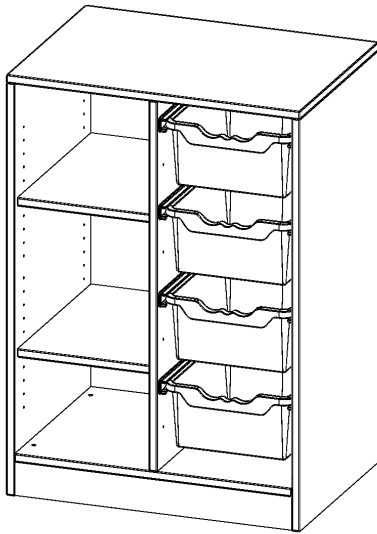

E70525RG

PRODUKTDATENBLATT
WWW.MOEBELWERK-NIESKY.DE

ERGOTRAY REGAL, ZWEIREIHIG, 2,5 ORDNERHÖHEN - EVO180 SERIE

B/H/T: 70,3X100X50 CM, MIT SOCKEL (81 MM), LINKS 3 FÄCHER, RECHTS 4 HOHE ERGOTRAY BOXEN

PRODUKTBESCHREIBUNG

Die evo180 Regale und Schränke in verschiedenen Höhen und Breiten sind ein Kernstück unseres evo180 Schrankwandprogrammes. Die Rückwand ist als Sichrückwand ausgeführt, dementsprechend eignen sich alle evo180 Einzelregale oder Regalwände auch als Raumteiler. Der Sockel hat eine Höhe von 81 mm und ist an der Unterseite mit bodenschonenden Kunststoffgleitern ausgestattet.

Konfigurieren Sie Ihr Wunsch Regal indem Sie bei den angebotenen Varianten Ihre Auswahl treffen.

Die praktischen ErgoTray Boxen sind in 2 Höhen verfügbar - es gibt hohe und flache Boxen. Wir bieten im Rahmen der evo180 Serie viele Regale und Schränke mit ErgoTray Boxen an. Dass alles zusammen passt, finden Sie auch Schränke und Regale ohne Boxen, aber in den dazu passenden Breiten. Die Sideboards bis 3,5 Ordnerhöhen sind alle wahlweise mit Sockel, fahrbar oder mit stabilen Metallmöbelstellfüßen erhältlich. Die fahrbaren Sideboards verfügen über 4 Rollen, davon sind 2 feststellbar. Die ErgoTray Boxen sind in verschiedenen Farben erhältlich.

EIGENSCHAFTEN

- ErgoTray Regal, 2,5 Ordnerhöhen
- rechts mit 4 hohen ErgoTray Boxen
- links mit 3 offenen Fächern
- Höhe 100 cm für Standard Ordner
- mit Sockel, mit Sichrückwand

Zubehör

Freistehend

| | | |
|-----------------------|---|-----------------------|
| Artikelnummer | E70525RG | |
| Breite / Höhe / Tiefe | 703 mm / 1000 mm / 500 mm | 27.7" / 39.4" / 19.7" |
| Gewicht | 39 kg | 86 lbs |
| Ordnerhöhen | 2 | |
| Einlegeböden | 2 | |
| Fächer | 3 | |
| Aufbewahrungsboxen | 4 | |
| Montageart | Freistehend | |
| Einsatzbereich | Krippe, Kindergarten, Grundschule, Weiterführende Schule, Büro und Objekt | |
| Material | Kunststoff, Melaminplatte | |
| Produktlinie | evo180 | |
| Bauart | Mittelwand, Schubladen, Untermodul | |