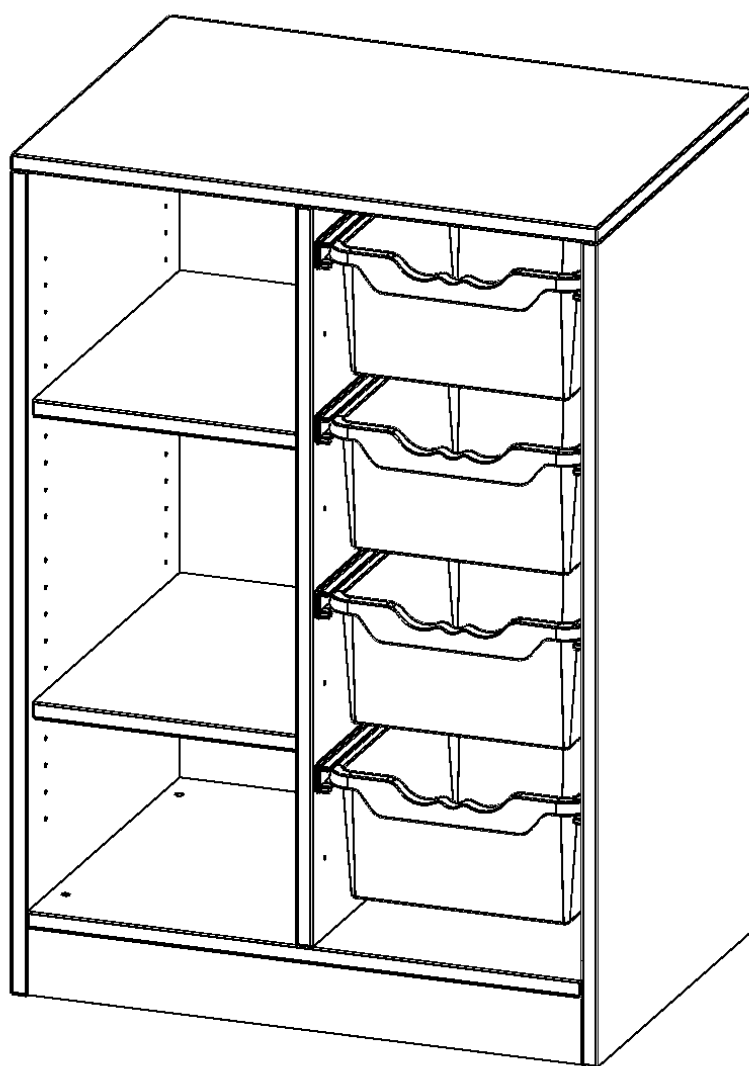

Die evo180 Regale und Schränke in verschiedenen Höhen und Breiten sind ein Kernstück unseres evo180 Schrankwandprogrammes. Die Rückwand ist als Sichrückwand ausgeführt, dementsprechend eignen sich alle evo180 Einzelregale oder Regalwände auch als Raumteiler. Der Sockel hat eine Höhe von 81 mm und ist an der Unterseite mit bodenschonenden Kunststoffgleitern ausgestattet.

Konfigurieren Sie Ihr Wunsch Regal indem Sie bei den angebotenen Varianten Ihre Auswahl treffen.

Die praktischen ErgoTray Boxen sind in 2 Höhen verfügbar - es gibt hohe und flache Boxen. Wir bieten im Rahmen der evo180 Serie viele Regale und Schränke mit ErgoTray Boxen an. Dass alles zusammen passt, finden Sie auch Schränke und Regale ohne Boxen, aber in den dazu passenden Breiten. Die Sideboards bis 3,5 Ordnerhöhen sind alle wahlweise mit Sockel, fahrbar oder mit stabilen Metallmöbelstellfüßen erhältlich. Die fahrbaren Sideboards verfügen über 4 Rollen, davon sind 2 feststellbar. Die ErgoTray Boxen sind in verschiedenen Farben erhältlich.

EIGENSCHAFTEN

- ErgoTray Regal, 2,5 Ordnerhöhen
- rechts mit 4 hohen ErgoTray Boxen
- links mit 3 offenen Fächern
- Höhe 100 cm für Standard Ordner
- mit Sockel, mit Sichrückwand

Zubehör

Freistehend

| | | |
|-----------------------|---|-----------------------|
| Artikelnummer | E70525RG | |
| Breite / Höhe / Tiefe | 703 mm / 1000 mm / 500 mm | 27.7" / 39.4" / 19.7" |
| Gewicht | 39 kg | 86 lbs |
| Ordnerhöhen | 2 | |
| Einlegeböden | 2 | |
| Fächer | 3 | |
| Aufbewahrungsboxen | 4 | |
| Montageart | Freistehend | |
| Einsatzbereich | Krippe, Kindergarten, Grundschule, Weiterführende Schule, Büro und Objekt | |
| Material | Kunststoff, Melaminplatte | |
| Produktlinie | evo180 | |
| Bauart | Mittelwand, Schubladen, Untermodul | |