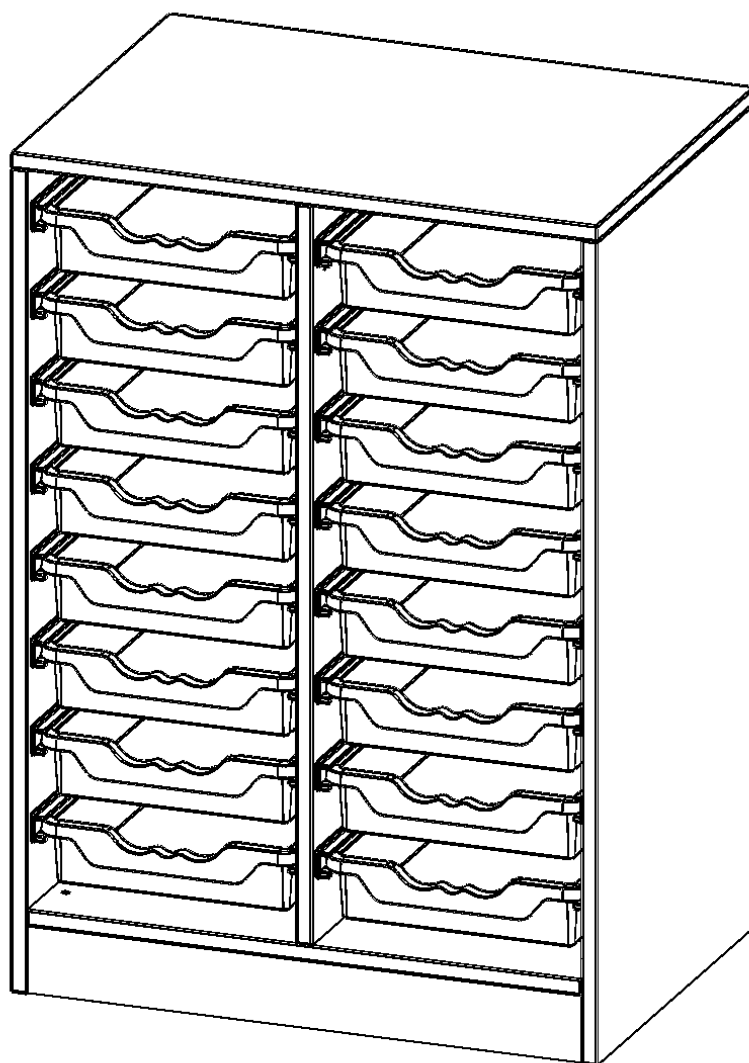

E70525KR

PRODUKTDATENBLATT
WWW.MOEBELWERK-NIESKY.DE

ERGOTRAY REGAL, ZWEIREIHIG, 2,5 ORDNERHÖHEN - EVO180 SERIE

B/H/T: 70,3X100X50 CM, FAHRBAR, 16 FLACHE ERGOTRAY BOXEN

PRODUKTBESCHREIBUNG

Die evo180 Regale und Schränke in verschiedenen Höhen und Breiten sind ein Kernstück unseres evo180 Schrankwandprogrammes. Die Rückwand ist als Sichtrückwand ausgeführt, dementsprechend eignen sich alle evo180 Einzelregale oder Regalwände auch als Raumteiler. Der Sockel hat eine Höhe von 81 mm und ist an der Unterseite mit bodenschonenden Kunststoffgleitern ausgestattet.

Konfigurieren Sie Ihr Wunsch Regal indem Sie bei den angebotenen Varianten Ihre Auswahl treffen.

Die praktischen ErgoTray Boxen sind in 2 Höhen verfügbar - es gibt hohe und flache Boxen. Wir bieten im Rahmen der evo180 Serie viele Regale und Schränke mit ErgoTray Boxen an. Dass alles zusammen passt, finden Sie auch Schränke und Regale ohne Boxen, aber in den dazu passenden Breiten. Die Sideboards bis 3,5 Ordnerhöhen sind alle wahlweise mit Sockel, fahrbar oder mit stabilen Metallmöbelstellfüßen erhältlich. Die fahrbaren Sideboards verfügen über 4 Rollen, davon sind 2 feststellbar. Die ErgoTray Boxen sind in verschiedenen Farben erhältlich.

EIGENSCHAFTEN

- ErgoTray Regal, 2,5 Ordnerhöhen
- mit 16 flachen ErgoTray Boxen
- Höhe 100 cm für Standard Ordner
- mit Rollen
- mit Sichtrückwand

Zubehör

Fahrbar

Artikelnummer	E70525KR	
Breite / Höhe / Tiefe	703 mm / 1000 mm / 500 mm	27.7" / 39.4" / 19.7"
Ordnerhöhen	2	
Einlegeböden	2	
Fächer	3	
Aufbewahrungsboxen	8	
Montageart	Fahrbar	
Einsatzbereich	Krippe, Kindergarten, Grundschule, Weiterführende Schule, Büro und Objekt	
Material	Kunststoff, Melaminplatte	
Produktlinie	evo180	
Bauart	Mittelwand, Schubladen, Untermodul	