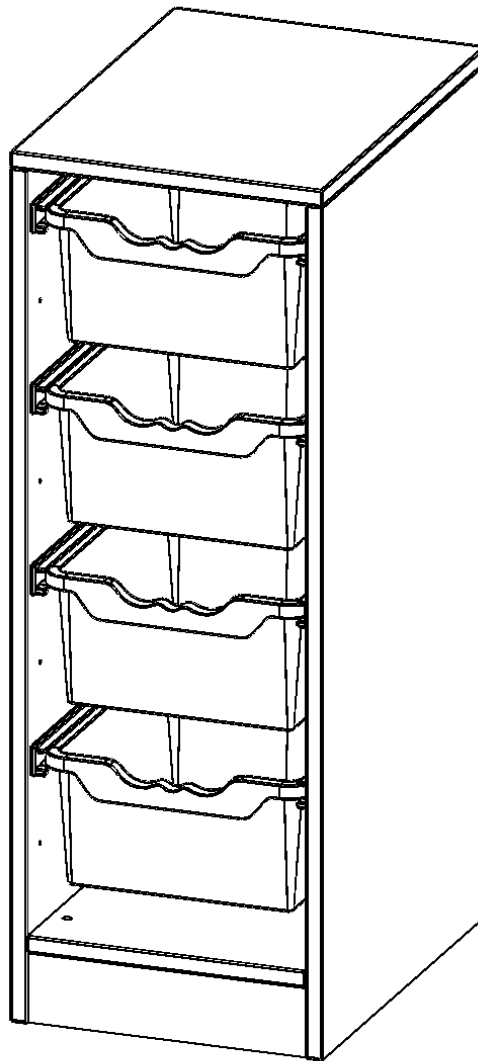

### PRODUKTBESCHREIBUNG

Die evo180 Regale und Schränke in verschiedenen Höhen und Breiten sind ein Kernstück unseres evo180 Schrankwandprogrammes. Die Rückwand ist als Sichtrückwand ausgeführt, dementsprechend eignen sich alle evo180 Einzelregale oder Regalwände auch als Raumteiler. Der Fußbereich hat eine Höhe von 81 mm und kann wahlweise als Sockel oder mit Rollen oder mit T-Füßen ausgestattet werden.

Konfigurieren Sie Ihr Wunschregal, indem Sie bei den angebotenen Varianten eine Auswahl treffen.

Die praktischen ErgoTray Boxen sind in 2 Höhen verfügbar - es gibt hohe und flache Boxen. Wir bieten im Rahmen der evo180 Serie viele Regale und Schränke mit ErgoTray Boxen an. Damit alles zusammen passt, finden Sie auch Schränke und Regale ohne Boxen, aber in den dazu passenden Breiten. Die Sideboards bis 3,5 Ordnerhöhen sind alle wahlweise mit Sockel, fahrbar oder mit stabilen Metallmöbelstellfüßen erhältlich. Die fahrbaren Sideboards verfügen über 4 Rollen, davon sind 2 feststellbar. Die ErgoTray Boxen sind in verschiedenen Farben erhältlich.

### Zubehör

### EIGENSCHAFTEN

- ErgoTray Regal, 2,5 Ordnerhöhen
- mit 4 hohen ErgoTray Boxen
- Höhe 100 cm für Standard Ordner
- mit Sockel
- Sichtrückwand

Freistehend

Artikelnummer	E36525G	
Breite / Höhe / Tiefe	361 mm / 1000 mm / 500 mm	14.2" / 39.4" / 19.7"
Ordnerhöhen	2	
Aufbewahrungsboxen	4	
Montageart	Freistehend	
Einsatzbereich	Krippe, Kindergarten, Grundschule, Weiterführende Schule, Büro und Objekt	
Material	Kunststoff, Melaminplatte	
Produktlinie	evo180	
Bauart	Mittelwand, Untermodul	