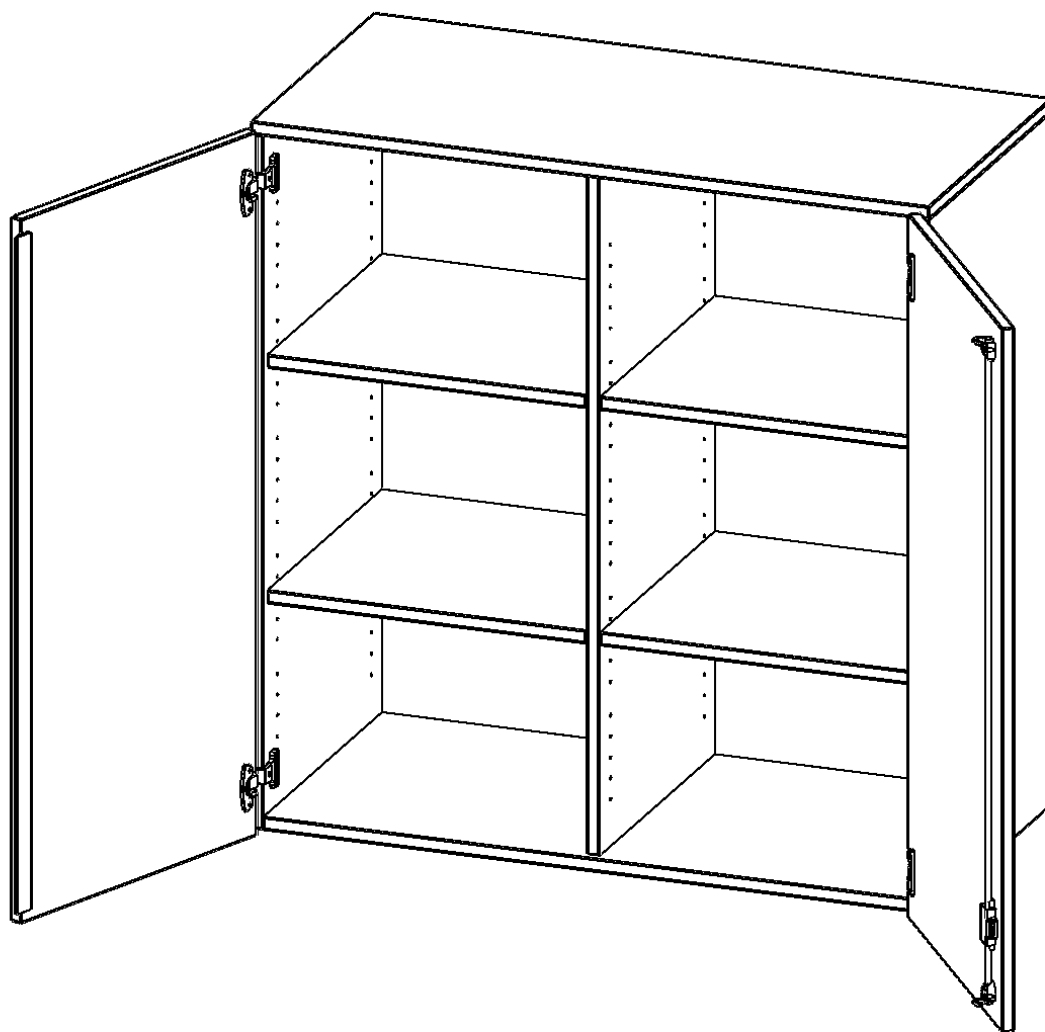

E13963ATM

PRODUKTDATENBLATT
WWW.MOEBELWERK-NIESKY.DE

AUFSATZSCHRANK FÜR ERGOTRAY SERIE, 3 ORDNERHÖHE - SERIE EVO180

B/H/T: 138,7X108X60 CM, ZWEI TÜREN, MIT MITTELWAND

PRODUKTBESCHREIBUNG

Die evo180 Regale und Schränke in verschiedenen Höhen und Breiten, sind ein Kernstück unseres evo180 Schrankwandprogrammes. Sie bieten Ihnen die Möglichkeit, Ihre Raumhöhe immer optimal auszunutzen und im wahrsten Sinne des Wortes "noch einen drauf zu setzen". Die Aufsatzschränke werden als Ergänzung zu unseren Basisschränken angeboten und bei Lieferung, auf Wunsch durch unser Team, mit dem jeweiligen Unterschränk fest verschraubt. Die Rückwand ist als Sichtrückwand ausgeführt, dementsprechend eignen sich alle evo180 Einzelschränke oder Schrankwände auch als Raumteiler.

Die praktischen ErgoTray Boxen sind in verschiedenen Farben erhältlich sowie in 2 Höhen verfügbar - es gibt hohe und flache Boxen. Wir bieten im Rahmen der evo180 Serie viele Regale und Schränke mit ErgoTray Boxen an. Damit alles zusammen passt, finden Sie auch Schränke und Regale ohne Boxen, aber in den dazu passenden Breiten. Die Sideboards bis 3,5 Ordnerhöhen sind alle wahlweise mit Sockel, fahrbar oder mit stabilen Metallmöbelstellfüßen erhältlich. Die fahrbaren Sideboards verfügen über 4 Rollen, davon sind 2 feststellbar.

Zubehör

EIGENSCHAFTEN

- Aufsatzschrank für ErgoTray Serie
- 3 Ordnerhöhen
- Sichtrückwand
- Höhe 118 cm für Standardordner

Artikelnummer	E13963ATM	
Breite / Höhe / Tiefe	1387 mm / 1080 mm / 600 mm	54.6" / 42.5" / 23.6"
Ordnerhöhen	3	
Einlegeböden	4	
Fächer	6	
Einsatzbereich	Kindergarten, Grundschule, Weiterführende Schule, Büro und Objekt	
Material	Kunststoff, Melaminplatte	
Bauart	Abschließbar, Aufsatzmodul	
Sicherheitshinweise	Achtung Kippgefahr	
Produktlinie	evo180	