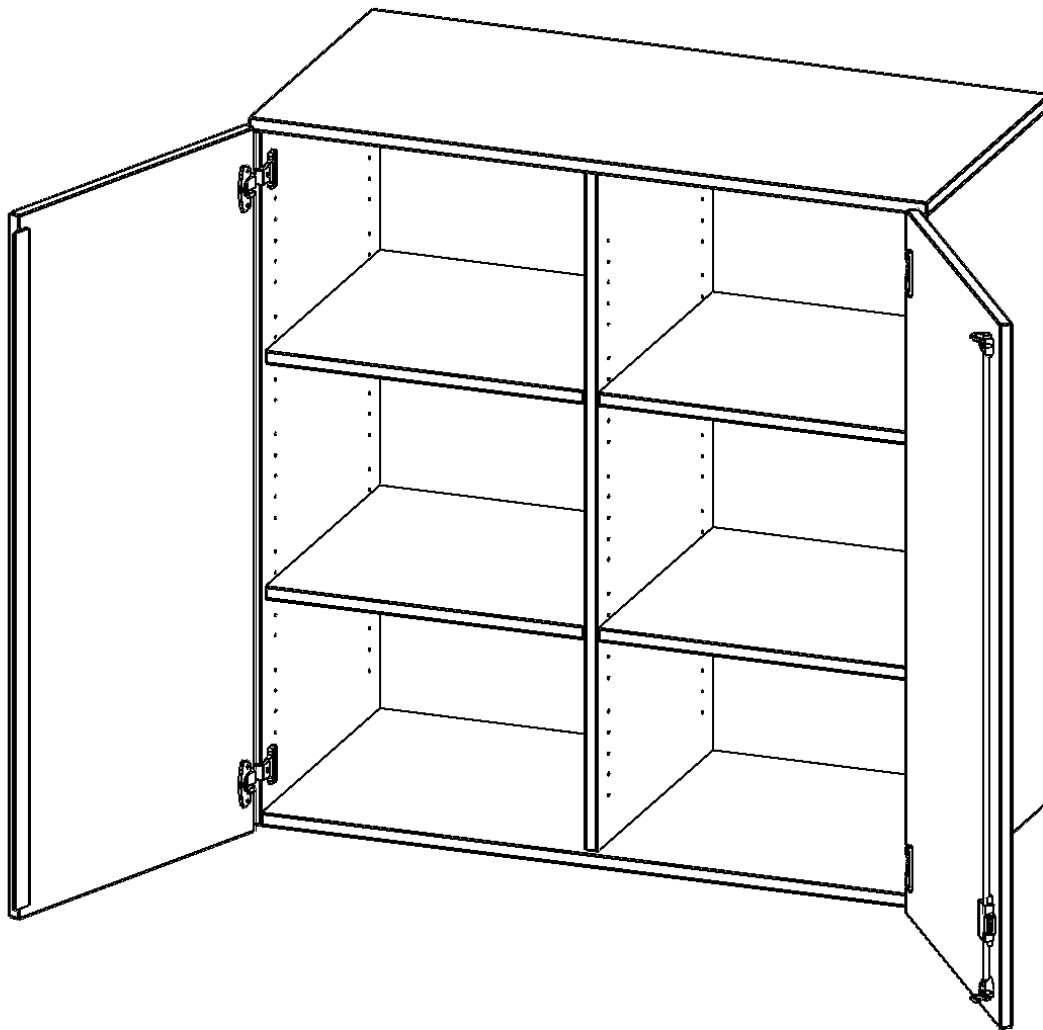

E13953ATM

PRODUKTDATENBLATT
WWW.MOEBELWERK-NIESKY.DE

AUFSATZSCHRANK FÜR ERGOTRAY SERIE, 3 ORDNERHÖHE - SERIE EVO180

B/H/T: 138,7X108X50 CM, ZWEI TÜREN, MIT MITTELWAND

PRODUKTBESCHREIBUNG

Die evo180 Regale und Schränke in verschiedenen Höhen und Breiten, sind ein Kernstück unseres evo180 Schrankwandprogrammes. Sie bieten Ihnen die Möglichkeit, Ihre Raumhöhe immer optimal auszunutzen und im wahrsten Sinne des Wortes "noch einen drauf zu setzen". Die Aufsatzschränke werden als Ergänzung zu unseren Basisschränken angeboten und bei Lieferung, auf Wunsch durch unser Team, mit dem jeweiligen Unterschränk fest verschraubt. Die Rückwand ist als Sichtrückwand ausgeführt, dementsprechend eignen sich alle evo180 Einzelschränke oder Schrankwände auch als Raumteiler.

Die praktischen ErgoTray Boxen sind in verschiedenen Farben erhältlich sowie in 2 Höhen verfügbar - es gibt hohe und flache Boxen. Wir bieten im Rahmen der evo180 Serie viele Regale und Schränke mit ErgoTray Boxen an. Damit alles zusammen passt, finden Sie auch Schränke und Regale ohne Boxen, aber in den dazu passenden Breiten. Die Sideboards bis 3,5 Ordnerhöhen sind alle wahlweise mit Sockel, fahrbar oder mit stabilen Metallmöbelstellfüßen erhältlich. Die fahrbaren Sideboards verfügen über 4 Rollen, davon sind 2 feststellbar.

Zubehör

EIGENSCHAFTEN

- Aufsatzschrank für ErgoTray Serie
- 3 Ordnerhöhen
- Sichtrückwand
- Höhe 118 cm für Standardordner

Artikelnummer	E13953ATM	
Breite / Höhe / Tiefe	1387 mm / 1080 mm / 500 mm	54.6" / 42.5" / 19.7"
Ordnerhöhen	3	
Einlegeböden	4	
Fächer	6	
Einsatzbereich	Kindergarten, Grundschule, Weiterführende Schule, Büro und Objekt	
Material	Kunststoff, Melaminplatte	
Bauart	Abschließbar, Aufsatzmodul	
Sicherheitshinweise	Achtung Kippgefahr	
Produktlinie	evo180	