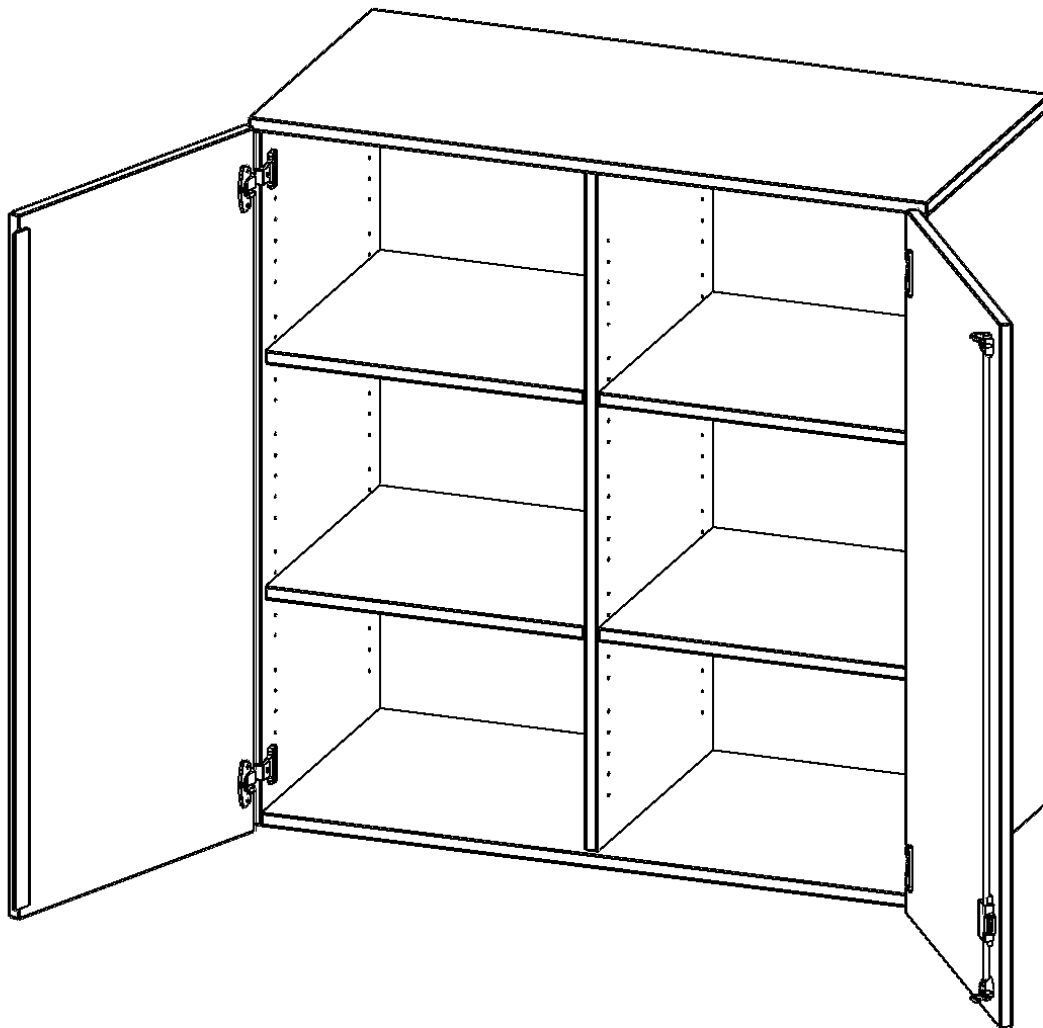

E13943ATM

PRODUKTDATENBLATT
WWW.MOEBELWERK-NIESKY.DE

AUFSATZSCHRANK FÜR ERGOTRAY SERIE, 3 ORDNERHÖHE - SERIE EVO180

B/H/T: 138,7X108X40 CM, ZWEI TÜREN, MIT MITTELWAND

PRODUKTBESCHREIBUNG

Die evo180 Regale und Schränke in verschiedenen Höhen und Breiten, sind ein Kernstück unseres evo180 Schrankwandprogrammes. Sie bieten Ihnen die Möglichkeit, Ihre Raumhöhe immer optimal auszunutzen und im wahrsten Sinne des Wortes "noch einen drauf zu setzen". Die Aufsatzschränke werden als Ergänzung zu unseren Basisschränken angeboten und bei Lieferung, auf Wunsch durch unser Team, mit dem jeweiligen Unterschränk fest verschraubt. Die Rückwand ist als Sichtrückwand ausgeführt, dementsprechend eignen sich alle evo180 Einzelschränke oder Schrankwände auch als Raumteiler.

Die praktischen ErgoTray Boxen sind in verschiedenen Farben erhältlich sowie in 2 Höhen verfügbar - es gibt hohe und flache Boxen. Wir bieten im Rahmen der evo180 Serie viele Regale und Schränke mit ErgoTray Boxen an. Damit alles zusammen passt, finden Sie auch Schränke und Regale ohne Boxen, aber in den dazu passenden Breiten. Die Sideboards bis 3,5 Ordnerhöhen sind alle wahlweise mit Sockel, fahrbar oder mit stabilen Metallmöbelstellfüßen erhältlich. Die fahrbaren Sideboards verfügen über 4 Rollen, davon sind 2 feststellbar.

Zubehör

EIGENSCHAFTEN

- Aufsatzschrank für ErgoTray Serie
- 3 Ordnerhöhen
- Sichtrückwand
- Höhe 118 cm für Standardordner

Artikelnummer	E13943ATM	
Breite / Höhe / Tiefe	1387 mm / 1080 mm / 400 mm	54.6" / 42.5" / 15.7"
Ordnerhöhen	3	
Einlegeböden	4	
Fächer	6	
Einsatzbereich	Kindergarten, Grundschule, Weiterführende Schule, Büro und Objekt	
Material	Kunststoff, Melaminplatte	
Bauart	Abschließbar, Aufsatzmodul	
Sicherheitshinweise	Achtung Kippgefahr	
Produktlinie	evo180	