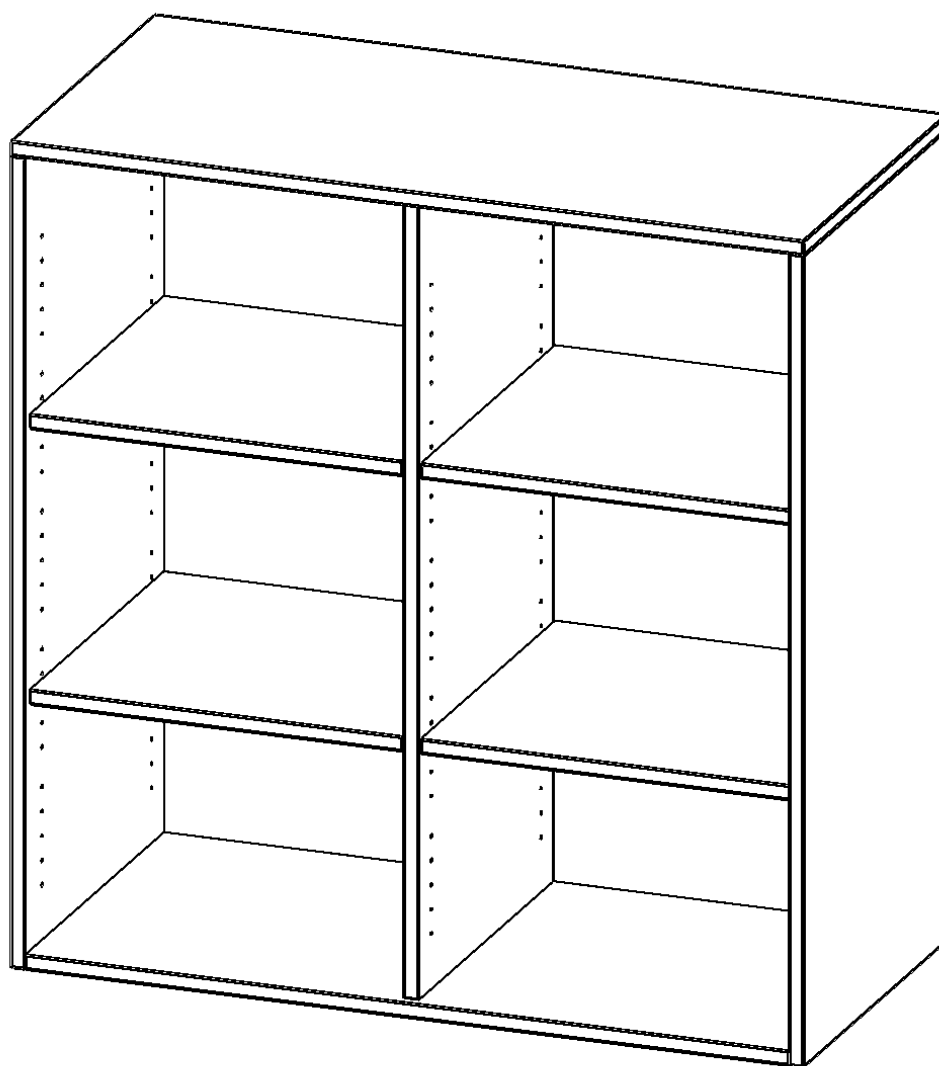

## AUFSATZREGAL FÜR ERGOTRAY SERIE, 3 ORDNERHÖHE - SERIE EVO180

MIT MITTELWAND, B/H/T: 138,7X108X60 CM

### PRODUKTBESCHREIBUNG

Die evo180 Regale und Schränke in verschiedenen Höhen und Breiten sind ein Kernstück unseres evo180 Schrankwandprogrammes. Sie bieten Ihnen die Möglichkeit, Ihre Raumhöhe immer optimal auszunutzen und im wahrsten Sinne des Wortes "noch einen drauf zu setzen". Die AufsatzSchränke werden als Ergänzung zu unseren BasisSchränken angeboten und bei Lieferung auf Wunsch durch unser Team mit dem jeweiligen Unterschrank fest verschraubt. Die Rückwand ist als Sichtrückwand ausgeführt, dementsprechend eignen sich alle evo180 EinzelSchränke oder Schrankwände auch als Raumteiler.

Die praktischen ErgoTray Boxen sind in 2 Höhen verfügbar - es gibt hohe und flache Boxen. Wir bieten im Rahmen der evo180 Serie viele Regale und Schränke mit ErgoTray Boxen an. Dass alles zusammen passt, finden Sie auch Schränke und Regale ohne Boxen, aber in den dazu passenden Breiten. Die Sideboards bis 3,5 Ordnerhöhen sind alle wahlweise mit Sockel, fahrbar oder mit stabilen Metallmöbelstellfüßen erhältlich. Die fahrbaren Sideboards verfügen über 4 Rollen, davon sind 2 feststellbar. Die ErgoTray Boxen sind in verschiedenen Farben erhältlich.

### EIGENSCHAFTEN

- Aufsatzregal für ErgoTray Serie
- 3 Ordnerhöhen
- Sichtrückwand
- Höhe 118 cm für Standardordner

Artikelnummer	E13963ARM	
Breite / Höhe / Tiefe	1387 mm / 1080 mm / 600 mm	54.6" / 42.5" / 23.6"
Ordnerhöhen	3	
Einlegeböden	4	
Fächer	6	
Einsatzbereich	Kindergarten, Grundschule, Weiterführende Schule, Büro und Objekt	
Material	Kunststoff, Melaminplatte	
Sicherheitshinweise	Achtung Kippgefahr	
Bauart	Aufsatzmodul	
Produktlinie	evo180	