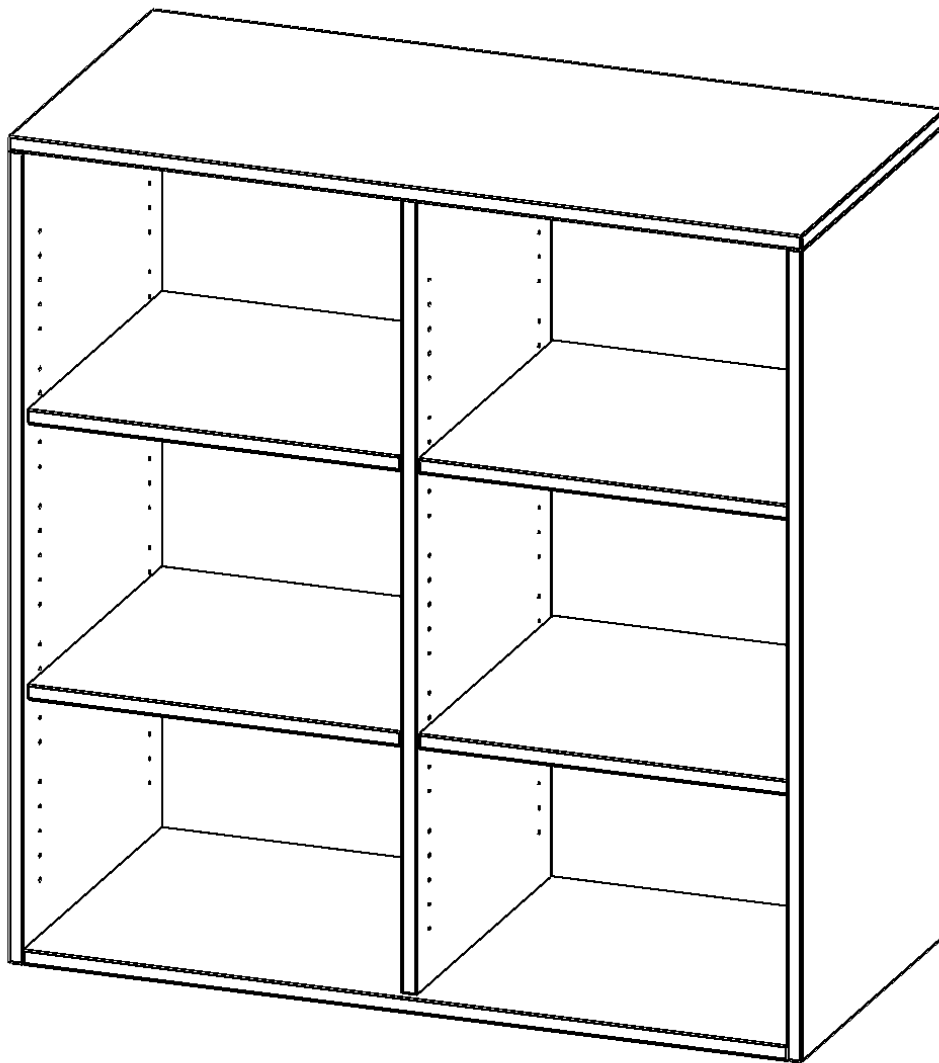

## AUFSATZREGAL FÜR ERGOTRAY SERIE, 3 ORDNERHÖHE - SERIE EVO180

MIT MITTELWAND, B/H/T: 138,7X108X50 CM

### PRODUKTBESCHREIBUNG

Die evo180 Regale und Schränke in verschiedenen Höhen und Breiten sind ein Kernstück unseres evo180 Schrankwandprogrammes. Sie bieten Ihnen die Möglichkeit, Ihre Raumhöhe immer optimal auszunutzen und im wahrsten Sinne des Wortes "noch einen drauf zu setzen". Die AufsatzSchränke werden als Ergänzung zu unseren BasisSchränken angeboten und bei Lieferung auf Wunsch durch unser Team mit dem jeweiligen Unterschrank fest verschraubt. Die Rückwand ist als Sichtrückwand ausgeführt, dementsprechend eignen sich alle evo180 EinzelSchränke oder Schrankwände auch als Raumteiler.

Die praktischen ErgoTray Boxen sind in 2 Höhen verfügbar - es gibt hohe und flache Boxen. Wir bieten im Rahmen der evo180 Serie viele Regale und Schränke mit ErgoTray Boxen an. Dass alles zusammen passt, finden Sie auch Schränke und Regale ohne Boxen, aber in den dazu passenden Breiten. Die Sideboards bis 3,5 Ordnerhöhen sind alle wahlweise mit Sockel, fahrbar oder mit stabilen Metallmöbelstellfüßen erhältlich. Die fahrbaren Sideboards verfügen über 4 Rollen, davon sind 2 feststellbar. Die ErgoTray Boxen sind in verschiedenen Farben erhältlich.

### EIGENSCHAFTEN

- Aufsatzregal für ErgoTray Serie
- 3 Ordnerhöhen
- Sichtrückwand
- Höhe 118 cm für Standardordner

Artikelnummer	E13953ARM	
Breite / Höhe / Tiefe	1387 mm / 1080 mm / 500 mm	54.6" / 42.5" / 19.7"
Ordnerhöhen	3	
Einlegeböden	4	
Fächer	6	
Einsatzbereich	Kindergarten, Grundschule, Weiterführende Schule, Büro und Objekt	
Material	Kunststoff, Melaminplatte	
Sicherheitshinweise	Achtung Kippgefahr	
Bauart	Aufsatzmodul	
Produktlinie	evo180	