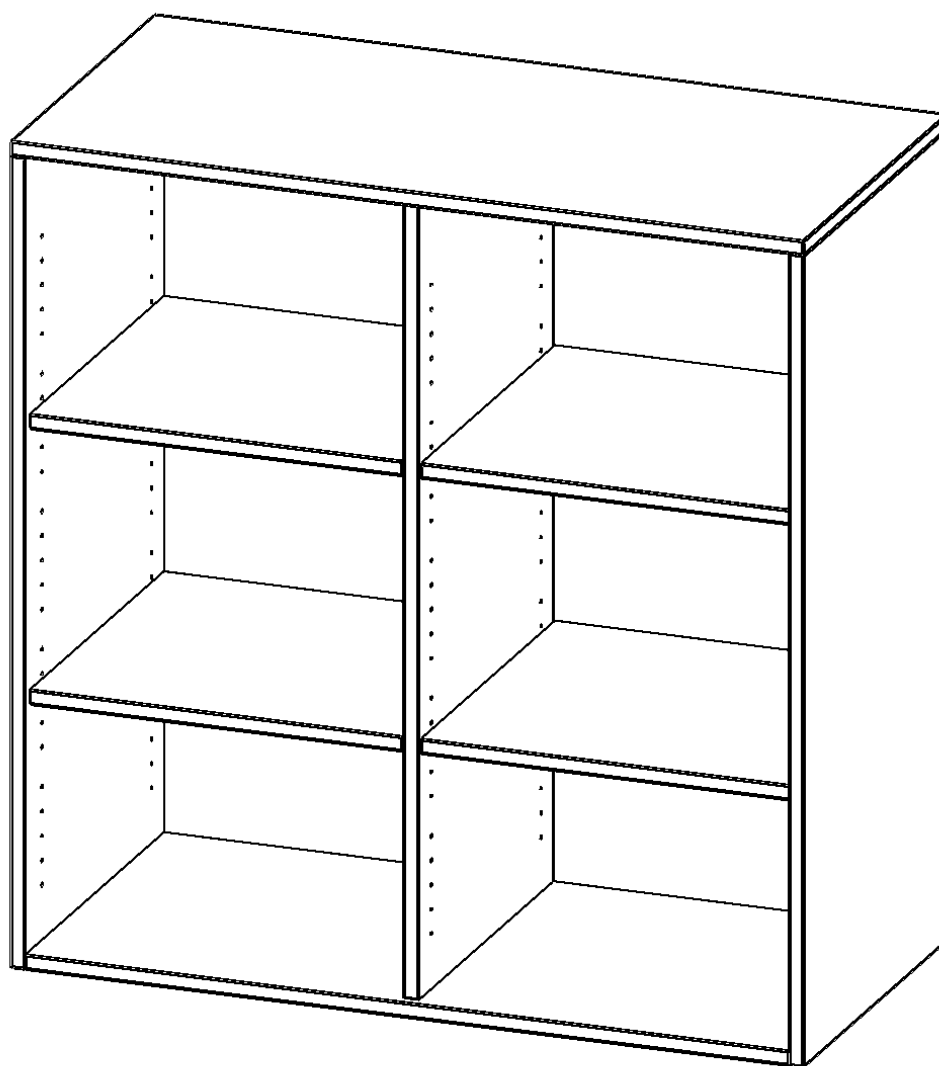

## AUFSATZREGAL FÜR ERGOTRAY SERIE, 3 ORDNERHÖHE - SERIE EVO180

MIT MITTELWAND, B/H/T: 138,7X108X40 CM

### PRODUKTBESCHREIBUNG

Die evo180 Regale und Schränke in verschiedenen Höhen und Breiten sind ein Kernstück unseres evo180 Schrankwandprogrammes. Sie bieten Ihnen die Möglichkeit, Ihre Raumhöhe immer optimal auszunutzen und im wahrsten Sinne des Wortes "noch einen drauf zu setzen". Die AufsatzSchränke werden als Ergänzung zu unseren BasisSchränken angeboten und bei Lieferung auf Wunsch durch unser Team mit dem jeweiligen Unterschrank fest verschraubt. Die Rückwand ist als Sichtrückwand ausgeführt, dementsprechend eignen sich alle evo180 EinzelSchränke oder Schrankwände auch als Raumteiler.

Die praktischen ErgoTray Boxen sind in 2 Höhen verfügbar - es gibt hohe und flache Boxen. Wir bieten im Rahmen der evo180 Serie viele Regale und Schränke mit ErgoTray Boxen an. Dass alles zusammen passt, finden Sie auch Schränke und Regale ohne Boxen, aber in den dazu passenden Breiten. Die Sideboards bis 3,5 Ordnerhöhen sind alle wahlweise mit Sockel, fahrbar oder mit stabilen Metallmöbelstellfüßen erhältlich. Die fahrbaren Sideboards verfügen über 4 Rollen, davon sind 2 feststellbar. Die ErgoTray Boxen sind in verschiedenen Farben erhältlich.

### EIGENSCHAFTEN

- Aufsatzregal für ErgoTray Serie
- 3 Ordnerhöhen
- Sichtrückwand
- Höhe 118 cm für Standardordner

Artikelnummer	E13943ARM	
Breite / Höhe / Tiefe	1387 mm / 1080 mm / 400 mm	54.6" / 42.5" / 15.7"
Ordnerhöhen	3	
Einlegeböden	4	
Fächer	6	
Einsatzbereich	Kindergarten, Grundschule, Weiterführende Schule, Büro und Objekt	
Material	Kunststoff, Melaminplatte	
Sicherheitshinweise	Achtung Kippgefahr	
Bauart	Aufsatzmodul	
Produktlinie	evo180	