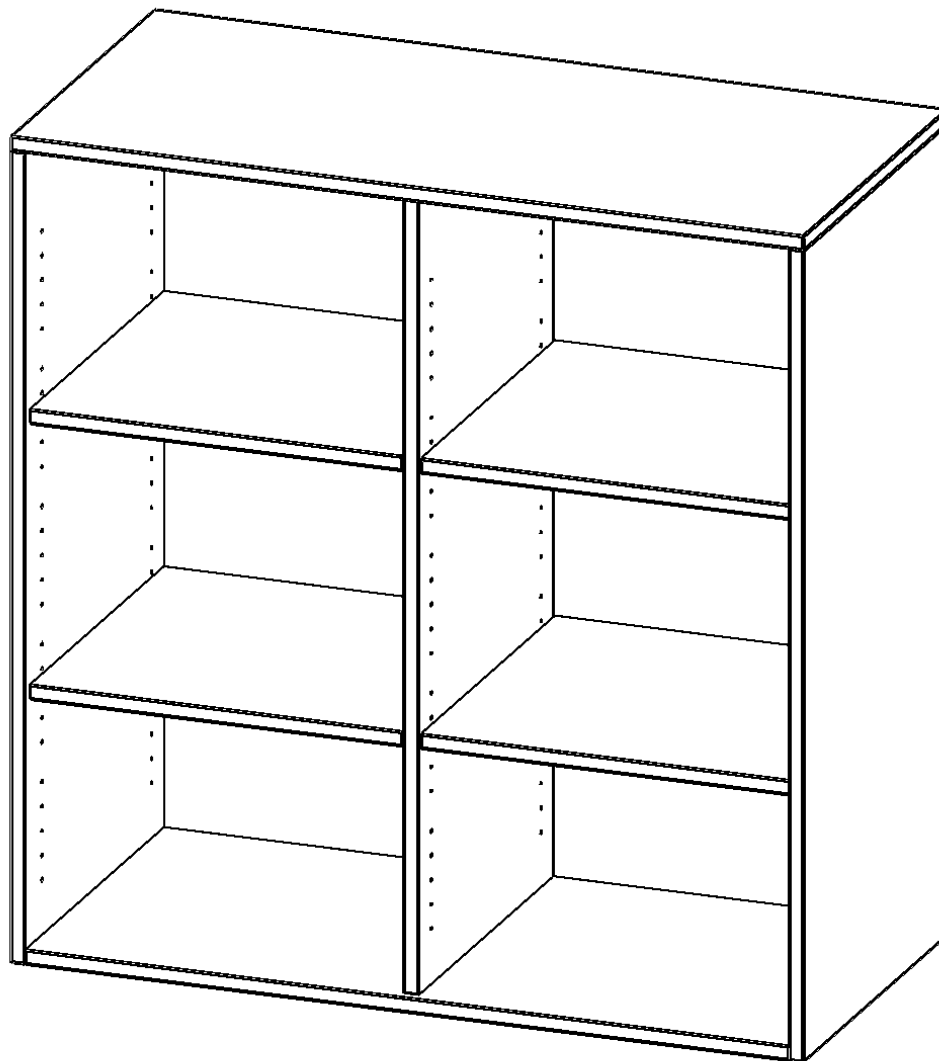

E10563ARM

PRODUKTDATENBLATT
WWW.MOEBELWERK-NIESKY.DE

AUFSATZREGAL FÜR ERGOTRAY SERIE, 3 ORDNERHÖHE - SERIE EVO180

MIT MITTELWAND, B/H/T: 104,5X108X60 CM

PRODUKTBESCHREIBUNG

Die evo180 Regale und Schränke in verschiedenen Höhen und Breiten sind ein Kernstück unseres evo180 Schrankwandprogrammes. Sie bieten Ihnen die Möglichkeit, Ihre Raumhöhe immer optimal auszunutzen und im wahrsten Sinne des Wortes "noch einen drauf zu setzen". Die AufsatzSchränke werden als Ergänzung zu unseren BasisSchränken angeboten und bei Lieferung auf Wunsch durch unser Team mit dem jeweiligen Unterschrank fest verschraubt. Die Rückwand ist als Sichtrückwand ausgeführt, dementsprechend eignen sich alle evo180 Einzelschränke oder Schrankwände auch als Raumteiler.

Die praktischen ErgoTray Boxen sind in 2 Höhen verfügbar - es gibt hohe und flache Boxen. Wir bieten im Rahmen der evo180 Serie viele Regale und Schränke mit ErgoTray Boxen an. Dass alles zusammen passt, finden Sie auch Schränke und Regale ohne Boxen, aber in den dazu passenden Breiten. Die Sideboards bis 3,5 Ordnerhöhen sind alle wahlweise mit Sockel, fahrbar oder mit stabilen Metallmöbelstellfüßen erhältlich. Die fahrbaren Sideboards verfügen über 4 Rollen, davon sind 2 feststellbar. Die ErgoTray Boxen sind in verschiedenen Farben erhältlich.

Zubehör

EIGENSCHAFTEN

- Aufsatzregal für ErgoTray Serie
- 3 Ordnerhöhen
- Sichtrückwand
- Höhe 118 cm für Standardordner

Artikelnummer	E10563ARM	
Breite / Höhe / Tiefe	1045 mm / 1080 mm / 600 mm	41.1" / 42.5" / 23.6"
Ordnerhöhen	3	
Einlegeböden	4	
Fächer	6	
Einsatzbereich	Kindergarten, Grundschule, Weiterführende Schule, Büro und Objekt	
Material	Kunststoff, Melaminplatte	
Sicherheitshinweise	Achtung Kippgefahr	
Bauart	Aufsatzmodul	
Produktlinie	evo180	