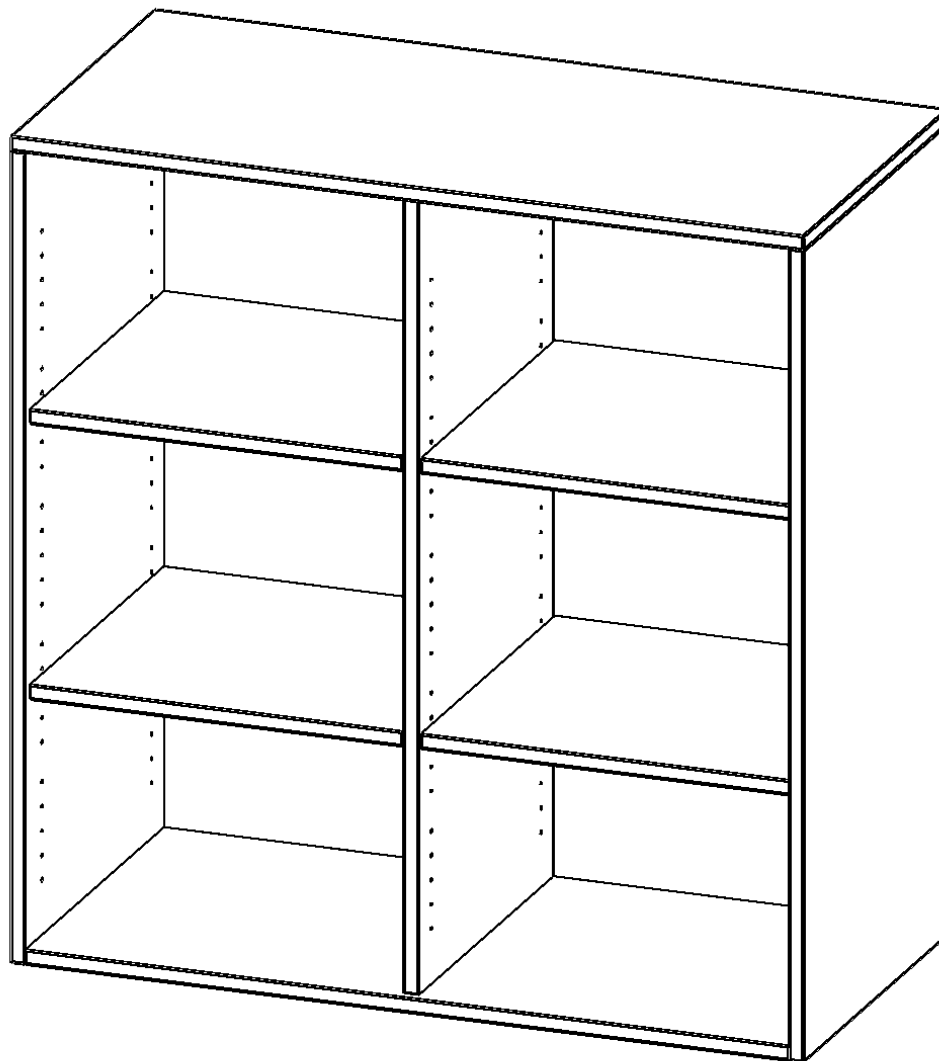

## AUFSATZREGAL FÜR ERGOTRAY SERIE, 3 ORDNERHÖHE - SERIE EVO180

MIT MITTELWAND, B/H/T: 104,5X108X60 CM

### PRODUKTBESCHREIBUNG

Die evo180 Regale und Schränke in verschiedenen Höhen und Breiten sind ein Kernstück unseres evo180 Schrankwandprogrammes. Sie bieten Ihnen die Möglichkeit, Ihre Raumhöhe immer optimal auszunutzen und im wahrsten Sinne des Wortes "noch einen drauf zu setzen". Die AufsatzSchränke werden als Ergänzung zu unseren BasisSchränken angeboten und bei Lieferung auf Wunsch durch unser Team mit dem jeweiligen Unterschrank fest verschraubt. Die Rückwand ist als Sichtrückwand ausgeführt, dementsprechend eignen sich alle evo180 Einzelschränke oder Schrankwände auch als Raumteiler.

Die praktischen ErgoTray Boxen sind in 2 Höhen verfügbar - es gibt hohe und flache Boxen. Wir bieten im Rahmen der evo180 Serie viele Regale und Schränke mit ErgoTray Boxen an. Dass alles zusammen passt, finden Sie auch Schränke und Regale ohne Boxen, aber in den dazu passenden Breiten. Die Sideboards bis 3,5 Ordnerhöhen sind alle wahlweise mit Sockel, fahrbar oder mit stabilen Metallmöbelstellfüßen erhältlich. Die fahrbaren Sideboards verfügen über 4 Rollen, davon sind 2 feststellbar. Die ErgoTray Boxen sind in verschiedenen Farben erhältlich.

### EIGENSCHAFTEN

- Aufsatzregal für ErgoTray Serie
- 3 Ordnerhöhen
- Sichtrückwand
- Höhe 118 cm für Standardordner

Artikelnummer	E10563ARM	
Breite / Höhe / Tiefe	1045 mm / 1080 mm / 600 mm	41.1" / 42.5" / 23.6"
Ordnerhöhen	3	
Einlegeböden	4	
Fächer	6	
Einsatzbereich	Kindergarten, Grundschule, Weiterführende Schule, Büro und Objekt	
Material	Kunststoff, Melaminplatte	
Sicherheitshinweise	Achtung Kippgefahr	
Bauart	Aufsatzmodul	
Produktlinie	evo180	