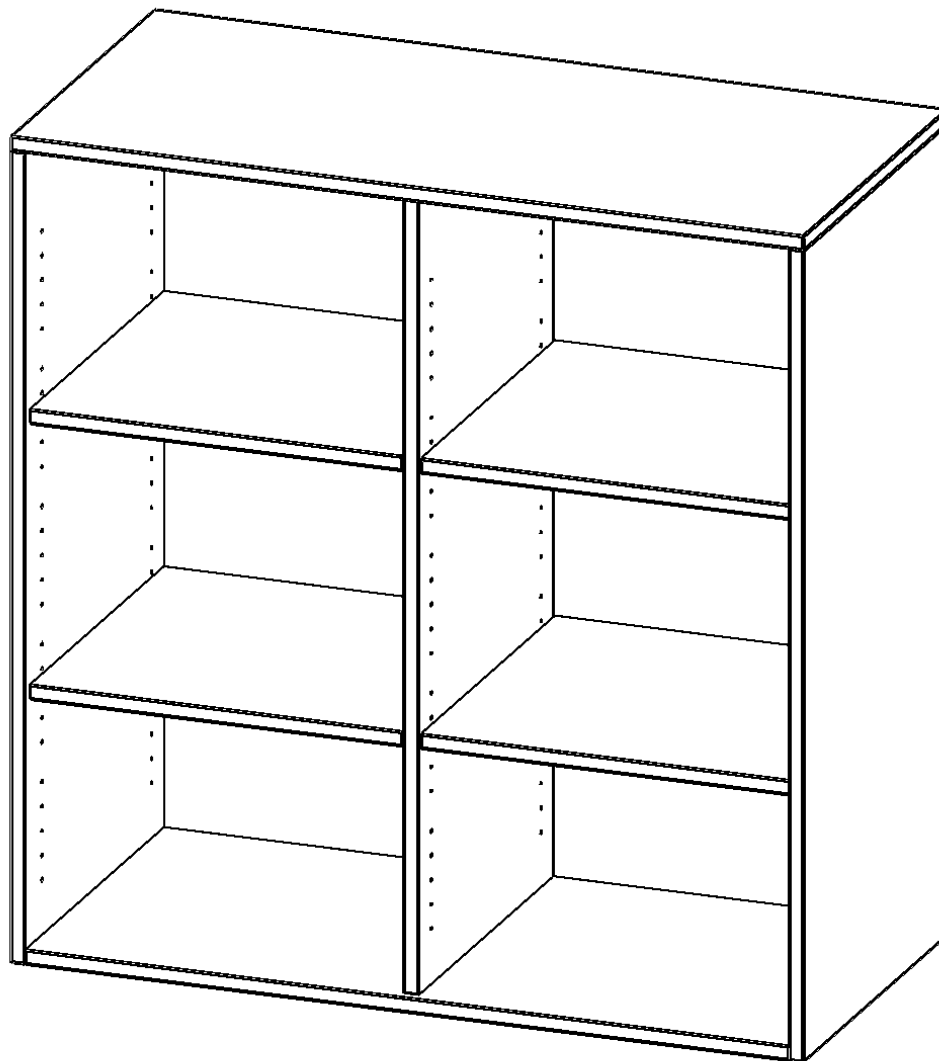

E10543ARM

PRODUKTDATENBLATT
WWW.MOEBELWERK-NIESKY.DE

AUFSATZREGAL FÜR ERGOTRAY SERIE, 3 ORDNERHÖHE - SERIE EVO180

MIT MITTELWAND, B/H/T: 104,5X108X40 CM

PRODUKTBESCHREIBUNG

Die evo180 Regale und Schränke in verschiedenen Höhen und Breiten sind ein Kernstück unseres evo180 Schrankwandprogrammes. Sie bieten Ihnen die Möglichkeit, Ihre Raumhöhe immer optimal auszunutzen und im wahrsten Sinne des Wortes "noch einen drauf zu setzen". Die AufsatzSchränke werden als Ergänzung zu unseren BasisSchränken angeboten und bei Lieferung auf Wunsch durch unser Team mit dem jeweiligen Unterschrank fest verschraubt. Die Rückwand ist als Sichtrückwand ausgeführt, dementsprechend eignen sich alle evo180 EinzelSchränke oder Schrankwände auch als Raumteiler.

Die praktischen ErgoTray Boxen sind in 2 Höhen verfügbar - es gibt hohe und flache Boxen. Wir bieten im Rahmen der evo180 Serie viele Regale und Schränke mit ErgoTray Boxen an. Dass alles zusammen passt, finden Sie auch Schränke und Regale ohne Boxen, aber in den dazu passenden Breiten. Die Sideboards bis 3,5 Ordnerhöhen sind alle wahlweise mit Sockel, fahrbar oder mit stabilen Metallmöbelstellfüßen erhältlich. Die fahrbaren Sideboards verfügen über 4 Rollen, davon sind 2 feststellbar. Die ErgoTray Boxen sind in verschiedenen Farben erhältlich.

EIGENSCHAFTEN

- Aufsatzregal für ErgoTray Serie
- 3 Ordnerhöhen
- Sichtrückwand
- Höhe 118 cm für Standardordner

Zubehör

Artikelnummer	E10543ARM	
Breite / Höhe / Tiefe	1045 mm / 1080 mm / 400 mm	41.1" / 42.5" / 15.7"
Ordnerhöhen	3	
Einlegeböden	4	
Fächer	6	
Einsatzbereich	Kindergarten, Grundschule, Weiterführende Schule, Büro und Objekt	
Material	Kunststoff, Melaminplatte	
Sicherheitshinweise	Achtung Kippgefahr	
Bauart	Aufsatzmodul	
Produktlinie	evo180	