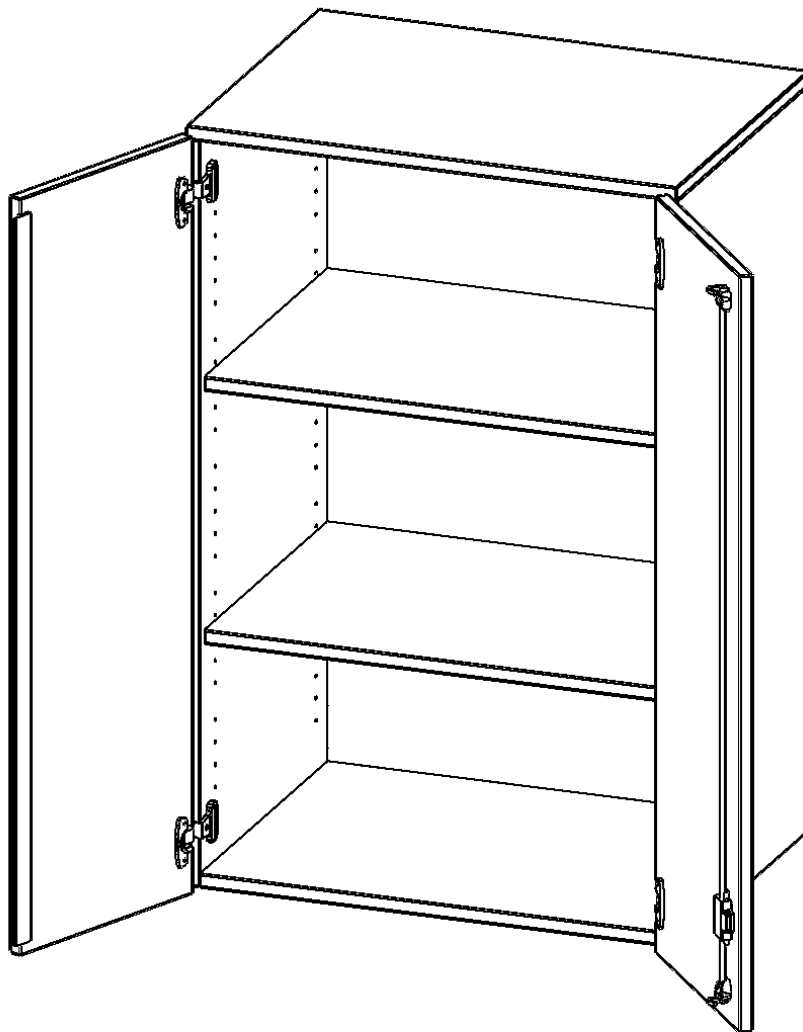

E7063AT

PRODUKTDATENBLATT
WWW.MOEBELWERK-NIESKY.DE

AUFSATZSCHRANK FÜR ERGOTRAY SERIE, 3 ORDNERHÖHE - SERIE EVO180

ZWEI TÜREN, B/H/T: 70,3X108X60 CM

PRODUKTBESCHREIBUNG

Die evo180 Regale und Schränke in verschiedenen Höhen und Breiten, sind ein Kernstück unseres evo180 Schrankwandprogrammes. Sie bieten Ihnen die Möglichkeit, Ihre Raumhöhe immer optimal auszunutzen und im wahrsten Sinne des Wortes "noch einen drauf zu setzen". Die Aufsatzschränke werden als Ergänzung zu unseren Basisschränken angeboten und bei Lieferung, auf Wunsch durch unser Team, mit dem jeweiligen Unterschränk fest verschraubt. Die Rückwand ist als Sichtrückwand ausgeführt, dementsprechend eignen sich alle evo180 Einzelschränke oder Schrankwände auch als Raumteiler.

Die praktischen ErgoTray Boxen sind in verschiedenen Farben erhältlich sowie in 2 Höhen verfügbar - es gibt hohe und flache Boxen. Wir bieten im Rahmen der evo180 Serie viele Regale und Schränke mit ErgoTray Boxen an. Damit alles zusammen passt, finden Sie auch Schränke und Regale ohne Boxen, aber in den dazu passenden Breiten. Die Sideboards bis 3,5 Ordnerhöhen sind alle wahlweise mit Sockel, fahrbar oder mit stabilen Metallmöbelstellfüßen erhältlich. Die fahrbaren Sideboards verfügen über 4 Rollen, davon sind 2 feststellbar.

Zubehör

EIGENSCHAFTEN

- Aufsatzschrank für ErgoTray Serie
- 3 Ordnerhöhen
- Türen abschließbar
- Sichtrückwand
- Höhe 118 cm für Standardordner

Artikelnummer	E7063AT	
Breite / Höhe / Tiefe	703 mm / 1080 mm / 600 mm	27.7" / 42.5" / 23.6"
Ordnerhöhen	3	
Einlegeböden	2	
Fächer	3	
Einsatzbereich	Kindergarten, Grundschule, Weiterführende Schule, Büro und Objekt	
Material	Kunststoff, Melaminplatte	
Bauart	Abschließbar, Aufsatzmodul	
Sicherheitshinweise	Achtung Kippgefahr	
Produktlinie	evo180	