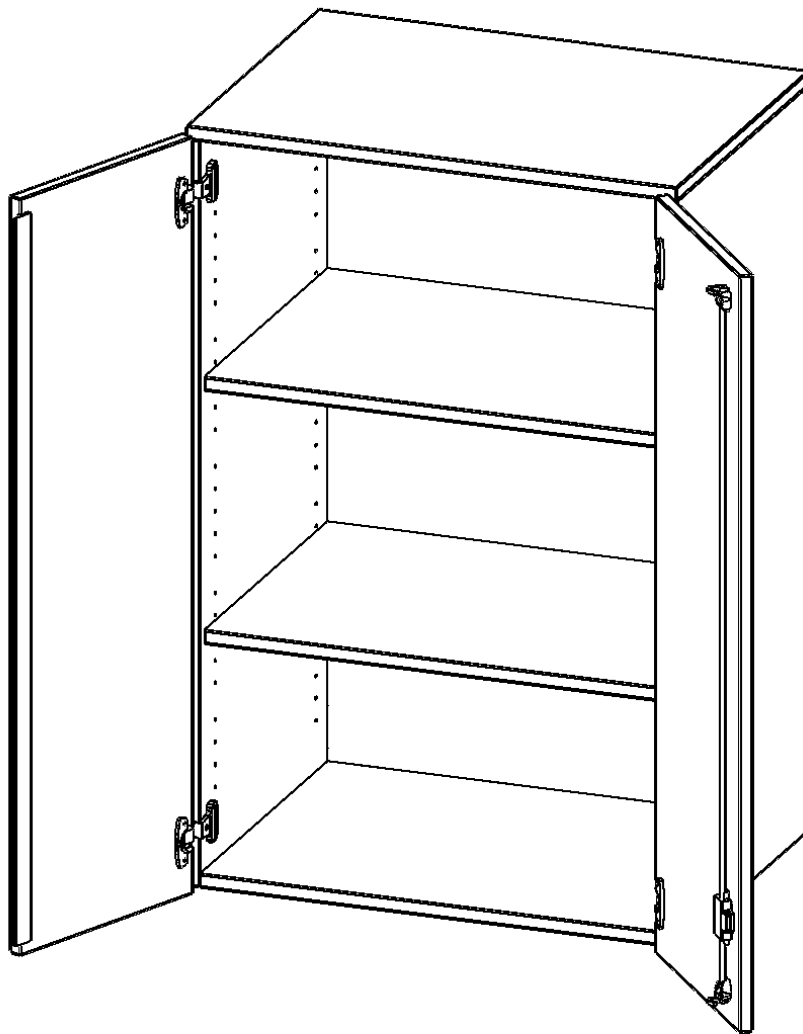

E7043AT

PRODUKTDATENBLATT
WWW.MOEBELWERK-NIESKY.DE

AUFSATZSCHRANK FÜR ERGOTRAY SERIE, 3 ORDNERHÖHE - SERIE EVO180

ZWEI TÜREN, B/H/T: 70,3X108X40 CM

PRODUKTBESCHREIBUNG

Die evo180 Regale und Schränke in verschiedenen Höhen und Breiten, sind ein Kernstück unseres evo180 Schrankwandprogrammes. Sie bieten Ihnen die Möglichkeit, Ihre Raumhöhe immer optimal auszunutzen und im wahrsten Sinne des Wortes "noch einen drauf zu setzen". Die Aufsatzschränke werden als Ergänzung zu unseren Basisschränken angeboten und bei Lieferung, auf Wunsch durch unser Team, mit dem jeweiligen Unterschränk fest verschraubt. Die Rückwand ist als Sichtrückwand ausgeführt, dementsprechend eignen sich alle evo180 Einzelschränke oder Schrankwände auch als Raumteiler.

Die praktischen ErgoTray Boxen sind in verschiedenen Farben erhältlich sowie in 2 Höhen verfügbar - es gibt hohe und flache Boxen. Wir bieten im Rahmen der evo180 Serie viele Regale und Schränke mit ErgoTray Boxen an. Damit alles zusammen passt, finden Sie auch Schränke und Regale ohne Boxen, aber in den dazu passenden Breiten. Die Sideboards bis 3,5 Ordnerhöhen sind alle wahlweise mit Sockel, fahrbar oder mit stabilen Metallmöbelstellfüßen erhältlich. Die fahrbaren Sideboards verfügen über 4 Rollen, davon sind 2 feststellbar.

Zubehör

EIGENSCHAFTEN

- Aufsatzschrank für ErgoTray Serie
- 3 Ordnerhöhen
- Türen abschließbar
- Sichtrückwand
- Höhe 118 cm für Standardordner

Artikelnummer	E7043AT	
Breite / Höhe / Tiefe	703 mm / 1080 mm / 400 mm	27.7" / 42.5" / 15.7"
Ordnerhöhen	3	
Einlegeböden	2	
Fächer	3	
Einsatzbereich	Kindergarten, Grundschule, Weiterführende Schule, Büro und Objekt	
Material	Kunststoff, Melaminplatte	
Bauart	Abschließbar, Aufsatzmodul	
Sicherheitshinweise	Achtung Kippgefahr	
Produktlinie	evo180	