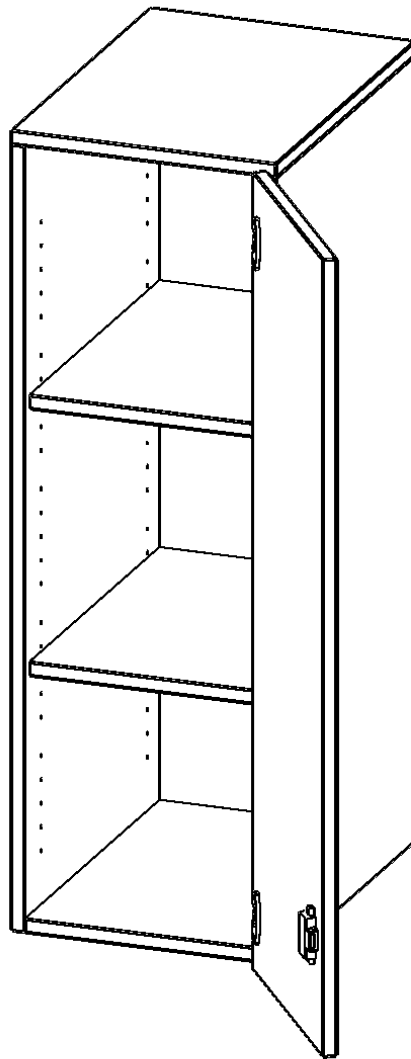

## AUFSATZSCHRANK FÜR ERGOTRAY SERIE, 3 ORDNERHÖHE - SERIE EVO180

B/H/T: 36,1X108X60 CM, 1 TÜR, TÜR ÖFFNET RECHTS

### PRODUKTBESCHREIBUNG

Die evo180 Regale und Schränke in verschiedenen Höhen und Breiten, sind ein Kernstück unseres evo180 Schrankwandprogrammes. Sie bieten Ihnen die Möglichkeit, Ihre Raumhöhe immer optimal auszunutzen und im wahrsten Sinne des Wortes "noch einen drauf zu setzen". Die Aufsatzschränke werden als Ergänzung zu unseren Basisschränken angeboten und bei Lieferung, auf Wunsch durch unser Team, mit dem jeweiligen Unterschrank fest verschraubt. Die Rückwand ist als Sichtrückwand ausgeführt, dementsprechend eignen sich alle evo180 Einzelschränke oder Schrankwände auch als Raumteiler.

Die praktischen ErgoTray Boxen sind in verschiedenen Farben erhältlich sowie in 2 Höhen verfügbar - es gibt hohe und flache Boxen. Wir bieten im Rahmen der evo180 Serie viele Regale und Schränke mit ErgoTray Boxen an. Damit alles zusammen passt, finden Sie auch Schränke und Regale ohne Boxen, aber in den dazu passenden Breiten. Die Sideboards bis 3,5 Ordnerhöhen sind alle wahlweise mit Sockel, fahrbar oder mit stabilen Metallmöbelstellfüßen erhältlich. Die fahrbaren Sideboards verfügen über 4 Rollen, davon sind 2 feststellbar.

### EIGENSCHAFTEN

- Aufsatzschrank für ErgoTray Serie
- 3 Ordnerhöhen
- Tür abschließbar, öffnet links
- Sichtrückwand
- höhen 118 cm für Standardordner

Artikelnummer	E3663ATRE	
Breite / Höhe / Tiefe	361 mm / 1080 mm / 600 mm	14.2" / 42.5" / 23.6"
Ordnerhöhen	3	
Einlegeböden	2	
Fächer	3	
Einsatzbereich	Kindergarten, Grundschule, Weiterführende Schule, Büro und Objekt	
Material	Kunststoff, Melaminplatte	
Bauart	Abschließbar, Aufsatzmodul	
Sicherheitshinweise	Achtung Kippgefahr	
Produktlinie	evo180	