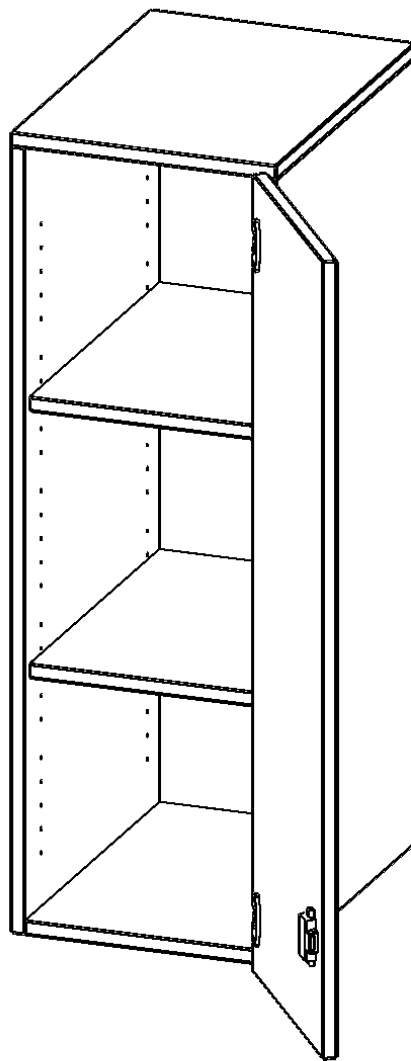

E3663ATRE

PRODUKTDATENBLATT
WWW.MOEBELWERK-NIESKY.DE

AUFSATZSCHRANK FÜR ERGOTRAY SERIE, 3 ORDNERHÖHE - SERIE EVO180

B/H/T: 36,1X108X60 CM, 1 TÜR, TÜR ÖFFNET RECHTS

PRODUKTBESCHREIBUNG

Die evo180 Regale und Schränke in verschiedenen Höhen und Breiten, sind ein Kernstück unseres evo180 Schrankwandprogrammes. Sie bieten Ihnen die Möglichkeit, Ihre Raumhöhe immer optimal auszunutzen und im wahrsten Sinne des Wortes "noch einen drauf zu setzen". Die Aufsatzschränke werden als Ergänzung zu unseren Basisschränken angeboten und bei Lieferung, auf Wunsch durch unser Team, mit dem jeweiligen Unterschränk fest verschraubt. Die Rückwand ist als Sichtrückwand ausgeführt, dementsprechend eignen sich alle evo180 Einzelschränke oder Schrankwände auch als Raumteiler.

Die praktischen ErgoTray Boxen sind in verschiedenen Farben erhältlich sowie in 2 Höhen verfügbar - es gibt hohe und flache Boxen. Wir bieten im Rahmen der evo180 Serie viele Regale und Schränke mit ErgoTray Boxen an. Damit alles zusammen passt, finden Sie auch Schränke und Regale ohne Boxen, aber in den dazu passenden Breiten. Die Sideboards bis 3,5 Ordnerhöhen sind alle wahlweise mit Sockel, fahrbar oder mit stabilen Metallmöbelstellfüßen erhältlich. Die fahrbaren Sideboards verfügen über 4 Rollen, davon sind 2 feststellbar.

Zubehör

EIGENSCHAFTEN

- Aufsatzschrank für ErgoTray Serie
- 3 Ordnerhöhen
- Tür abschließbar, öffnet links
- Sichtrückwand
- höhen 118 cm für Standardordner

Artikelnummer	E3663ATRE	
Breite / Höhe / Tiefe	361 mm / 1080 mm / 600 mm	14.2" / 42.5" / 23.6"
Ordnerhöhen	3	
Einlegeböden	2	
Fächer	3	
Einsatzbereich	Kindergarten, Grundschule, Weiterführende Schule, Büro und Objekt	
Material	Kunststoff, Melaminplatte	
Bauart	Abschließbar, Aufsatzmodul	
Sicherheitshinweise	Achtung Kippgefahr	
Produktlinie	evo180	