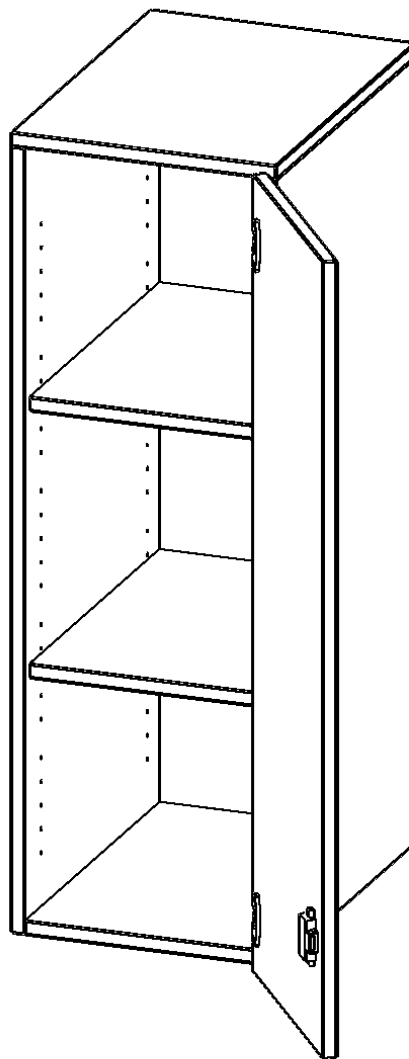

E3653ATRE

PRODUKTDATENBLATT
WWW.MOEBELWERK-NIESKY.DE

AUFSATZSCHRANK FÜR ERGOTRAY SERIE, 3 ORDNERHÖHE - SERIE EVO180

B/H/T: 36,1X108X50 CM, 1 TÜR, TÜR ÖFFNET RECHTS

PRODUKTBESCHREIBUNG

Die evo180 Regale und Schränke in verschiedenen Höhen und Breiten, sind ein Kernstück unseres evo180 Schrankwandprogrammes. Sie bieten Ihnen die Möglichkeit, Ihre Raumhöhe immer optimal auszunutzen und im wahrsten Sinne des Wortes "noch einen drauf zu setzen". Die Aufsatzschränke werden als Ergänzung zu unseren Basisschränken angeboten und bei Lieferung, auf Wunsch durch unser Team, mit dem jeweiligen Unterschränk fest verschraubt. Die Rückwand ist als Sichtrückwand ausgeführt, dementsprechend eignen sich alle evo180 Einzelschränke oder Schrankwände auch als Raumteiler.

Die praktischen ErgoTray Boxen sind in verschiedenen Farben erhältlich sowie in 2 Höhen verfügbar - es gibt hohe und flache Boxen. Wir bieten im Rahmen der evo180 Serie viele Regale und Schränke mit ErgoTray Boxen an. Damit alles zusammen passt, finden Sie auch Schränke und Regale ohne Boxen, aber in den dazu passenden Breiten. Die Sideboards bis 3,5 Ordnerhöhen sind alle wahlweise mit Sockel, fahrbar oder mit stabilen Metallmöbelstellfüßen erhältlich. Die fahrbaren Sideboards verfügen über 4 Rollen, davon sind 2 feststellbar.

Zubehör

EIGENSCHAFTEN

- Aufsatzschrank für ErgoTray Serie
- 3 Ordnerhöhen
- Tür abschließbar, öffnet links
- Sichtrückwand
- höhen 118 cm für Standardordner

Artikelnummer	E3653ATRE	
Breite / Höhe / Tiefe	361 mm / 1080 mm / 500 mm	14.2" / 42.5" / 19.7"
Ordnerhöhen	3	
Einlegeböden	2	
Fächer	3	
Einsatzbereich	Kindergarten, Grundschule, Weiterführende Schule, Büro und Objekt	
Material	Kunststoff, Melaminplatte	
Bauart	Abschließbar, Aufsatzmodul	
Sicherheitshinweise	Achtung Kippgefahr	
Produktlinie	evo180	