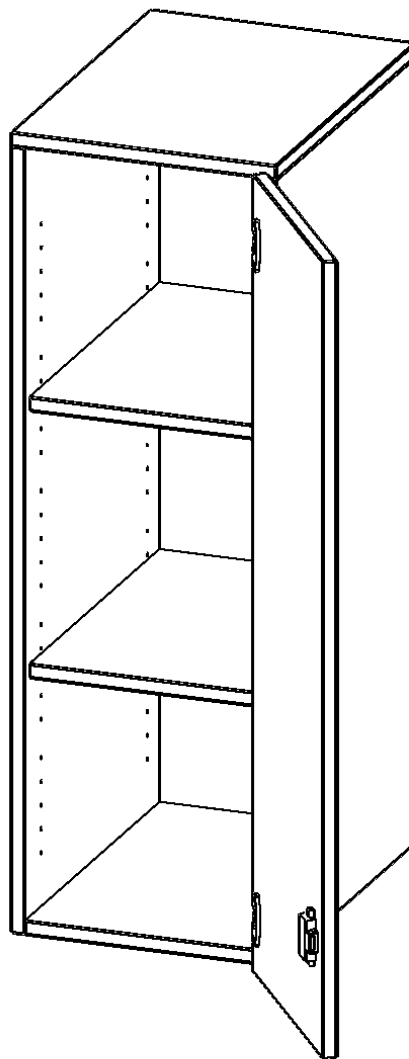

E3643ATRE

PRODUKTDATENBLATT
WWW.MOEBELWERK-NIESKY.DE

AUFSATZSCHRANK FÜR ERGOTRAY SERIE, 3 ORDNERHÖHE - SERIE EVO180

B/H/T: 36,1X108X40 CM, 1 TÜR, TÜR ÖFFNET RECHTS

PRODUKTBESCHREIBUNG

Die evo180 Regale und Schränke in verschiedenen Höhen und Breiten, sind ein Kernstück unseres evo180 Schrankwandprogrammes. Sie bieten Ihnen die Möglichkeit, Ihre Raumhöhe immer optimal auszunutzen und im wahrsten Sinne des Wortes "noch einen drauf zu setzen". Die Aufsatzschränke werden als Ergänzung zu unseren Basisschränken angeboten und bei Lieferung, auf Wunsch durch unser Team, mit dem jeweiligen Unterschrank fest verschraubt. Die Rückwand ist als Sichtrückwand ausgeführt, dementsprechend eignen sich alle evo180 Einzelschränke oder Schrankwände auch als Raumteiler.

Die praktischen ErgoTray Boxen sind in verschiedenen Farben erhältlich sowie in 2 Höhen verfügbar - es gibt hohe und flache Boxen. Wir bieten im Rahmen der evo180 Serie viele Regale und Schränke mit ErgoTray Boxen an. Damit alles zusammen passt, finden Sie auch Schränke und Regale ohne Boxen, aber in den dazu passenden Breiten. Die Sideboards bis 3,5 Ordnerhöhen sind alle wahlweise mit Sockel, fahrbar oder mit stabilen Metallmöbelstellfüßen erhältlich. Die fahrbaren Sideboards verfügen über 4 Rollen, davon sind 2 feststellbar.

Zubehör

EIGENSCHAFTEN

- Aufsatzschrank für ErgoTray Serie
- 3 Ordnerhöhen
- Tür abschließbar, öffnet links
- Sichtrückwand
- höhen 118 cm für Standardordner

Artikelnummer	E3643ATRE	
Breite / Höhe / Tiefe	361 mm / 1080 mm / 400 mm	14.2" / 42.5" / 15.7"
Ordnerhöhen	3	
Einlegeböden	2	
Fächer	3	
Einsatzbereich	Kindergarten, Grundschule, Weiterführende Schule, Büro und Objekt	
Material	Kunststoff, Melaminplatte	
Bauart	Abschließbar, Aufsatzmodul	
Sicherheitshinweise	Achtung Kippgefahr	
Produktlinie	evo180	