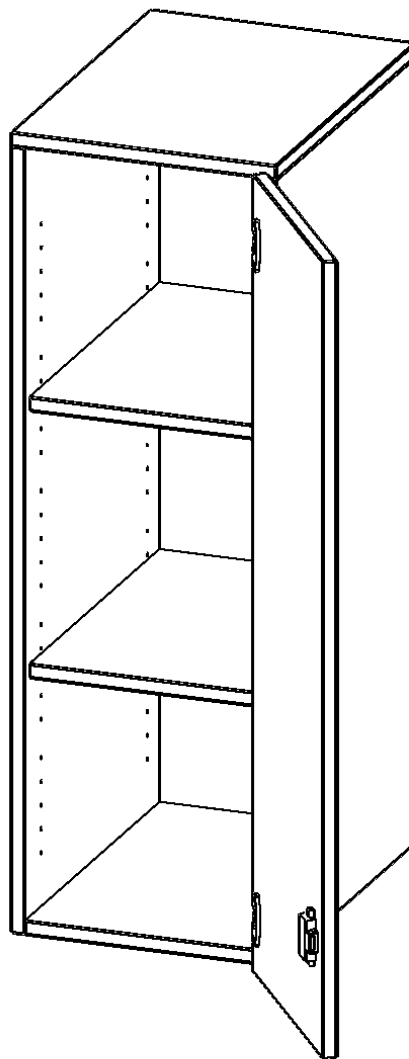

E3643ATRE

PRODUKTDATENBLATT
WWW.MOEBELWERK-NIESKY.DE

AUFSATZSCHRANK FÜR ERGOTRAY SERIE, 3 ORDNERHÖHE - SERIE EVO180

B/H/T: 36,1X108X40 CM, 1 TÜR, TÜR ÖFFNET RECHTS

PRODUKTBESCHREIBUNG

Die evo180 Regale und Schränke in verschiedenen Höhen und Breiten, sind ein Kernstück unseres evo180 Schrankwandprogrammes. Sie bieten Ihnen die Möglichkeit, Ihre Raumhöhe immer optimal auszunutzen und im wahrsten Sinne des Wortes "noch einen drauf zu setzen". Die Aufsatzschränke werden als Ergänzung zu unseren Basisschränken angeboten und bei Lieferung, auf Wunsch durch unser Team, mit dem jeweiligen Unterschränk fest verschraubt. Die Rückwand ist als Sichtrückwand ausgeführt, dementsprechend eignen sich alle evo180 Einzelschränke oder Schrankwände auch als Raumteiler.

Die praktischen ErgoTray Boxen sind in verschiedenen Farben erhältlich sowie in 2 Höhen verfügbar - es gibt hohe und flache Boxen. Wir bieten im Rahmen der evo180 Serie viele Regale und Schränke mit ErgoTray Boxen an. Damit alles zusammen passt, finden Sie auch Schränke und Regale ohne Boxen, aber in den dazu passenden Breiten. Die Sideboards bis 3,5 Ordnerhöhen sind alle wahlweise mit Sockel, fahrbar oder mit stabilen Metallmöbelstellfüßen erhältlich. Die fahrbaren Sideboards verfügen über 4 Rollen, davon sind 2 feststellbar.

Zubehör

EIGENSCHAFTEN

- Aufsatzschrank für ErgoTray Serie
- 3 Ordnerhöhen
- Tür abschließbar, öffnet links
- Sichtrückwand
- höhen 118 cm für Standardordner

Artikelnummer	E3643ATRE	
Breite / Höhe / Tiefe	361 mm / 1080 mm / 400 mm	14.2" / 42.5" / 15.7"
Ordnerhöhen	3	
Einlegeböden	2	
Fächer	3	
Einsatzbereich	Kindergarten, Grundschule, Weiterführende Schule, Büro und Objekt	
Material	Kunststoff, Melaminplatte	
Bauart	Abschließbar, Aufsatzmodul	
Sicherheitshinweise	Achtung Kippgefahr	
Produktlinie	evo180	