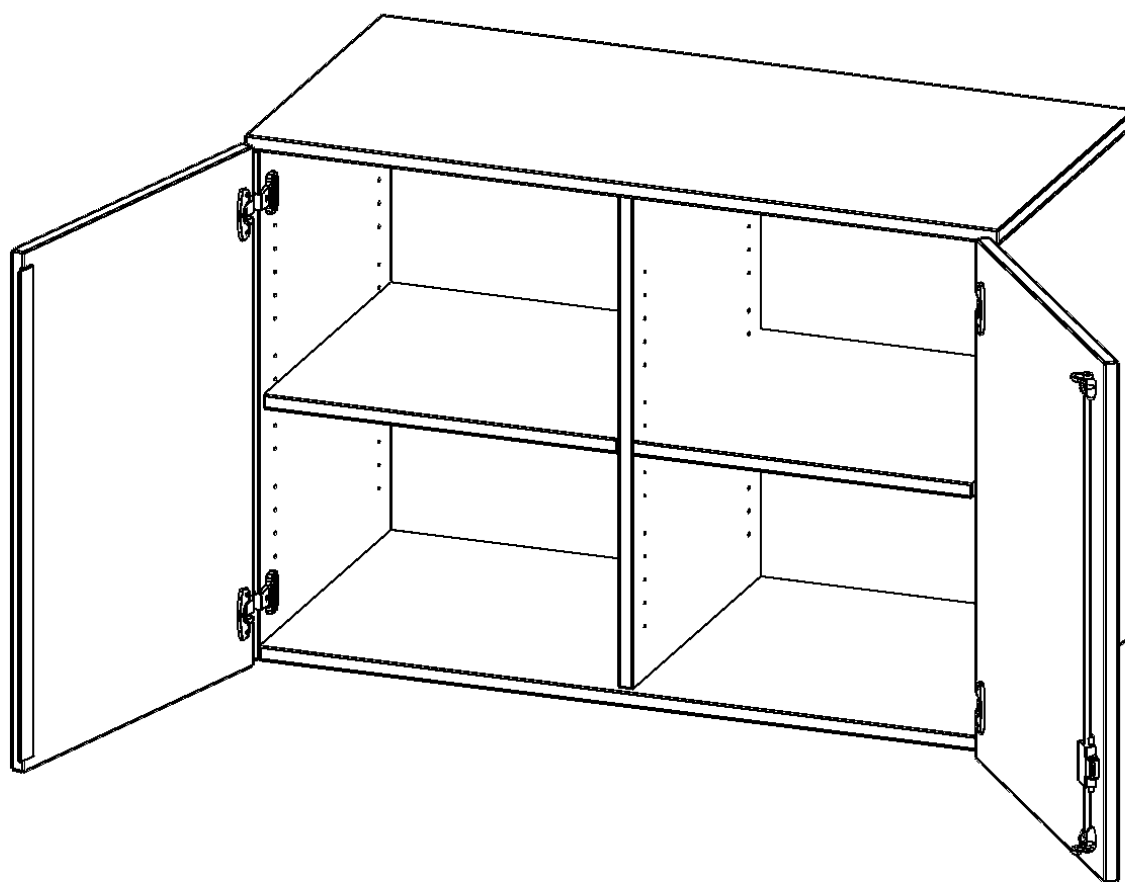

E13962ATM

PRODUKTDATENBLATT
WWW.MOEBELWERK-NIESKY.DE

AUFSATZSCHRANK FÜR ERGOTRAY SERIE, 2 ORDNERHÖHE - SERIE EVO180

B/H/T: 138,7X72X60 CM, ZWEI TÜREN, MIT MITTELWAND

PRODUKTBESCHREIBUNG

Die evo180 Regale und Schränke in verschiedenen Höhen und Breiten, sind ein Kernstück unseres evo180 Schrankwandprogrammes. Sie bieten Ihnen die Möglichkeit, Ihre Raumhöhe immer optimal auszunutzen und im wahrsten Sinne des Wortes "noch einen drauf zu setzen". Die Aufsatzschränke werden als Ergänzung zu unseren Basisschränken angeboten und bei Lieferung, auf Wunsch durch unser Team, mit dem jeweiligen Unterschränk fest verschraubt. Die Rückwand ist als Sichtrückwand ausgeführt, dementsprechend eignen sich alle evo180 Einzelschränke oder Schrankwände auch als Raumteiler.

Die praktischen ErgoTray Boxen sind in verschiedenen Farben erhältlich sowie in 2 Höhen verfügbar - es gibt hohe und flache Boxen. Wir bieten im Rahmen der evo180 Serie viele Regale und Schränke mit ErgoTray Boxen an. Damit alles zusammen passt, finden Sie auch Schränke und Regale ohne Boxen, aber in den dazu passenden Breiten. Die Sideboards bis 3,5 Ordnerhöhen sind alle wahlweise mit Sockel, fahrbar oder mit stabilen Metallmöbelstellfüßen erhältlich. Die fahrbaren Sideboards verfügen über 4 Rollen, davon sind 2 feststellbar.

Zubehör

EIGENSCHAFTEN

- Aufsatzschrank für ErgoTray Serie
- 2 Ordnerhöhen
- Sichtrückwand
- Höhe 72 cm für Standardordner

Artikelnummer	E13962ATM	
Breite / Höhe / Tiefe	1387 mm / 720 mm / 600 mm	54.6" / 28.3" / 23.6"
Ordnerhöhen	2	
Einlegeböden	2	
Fächer	4	
Einsatzbereich	Kindergarten, Grundschule, Weiterführende Schule, Büro und Objekt	
Material	Kunststoff, Melaminplatte	
Bauart	Abschließbar, Aufsatzmodul	
Sicherheitshinweise	Achtung Kippgefahr	
Produktlinie	evo180	