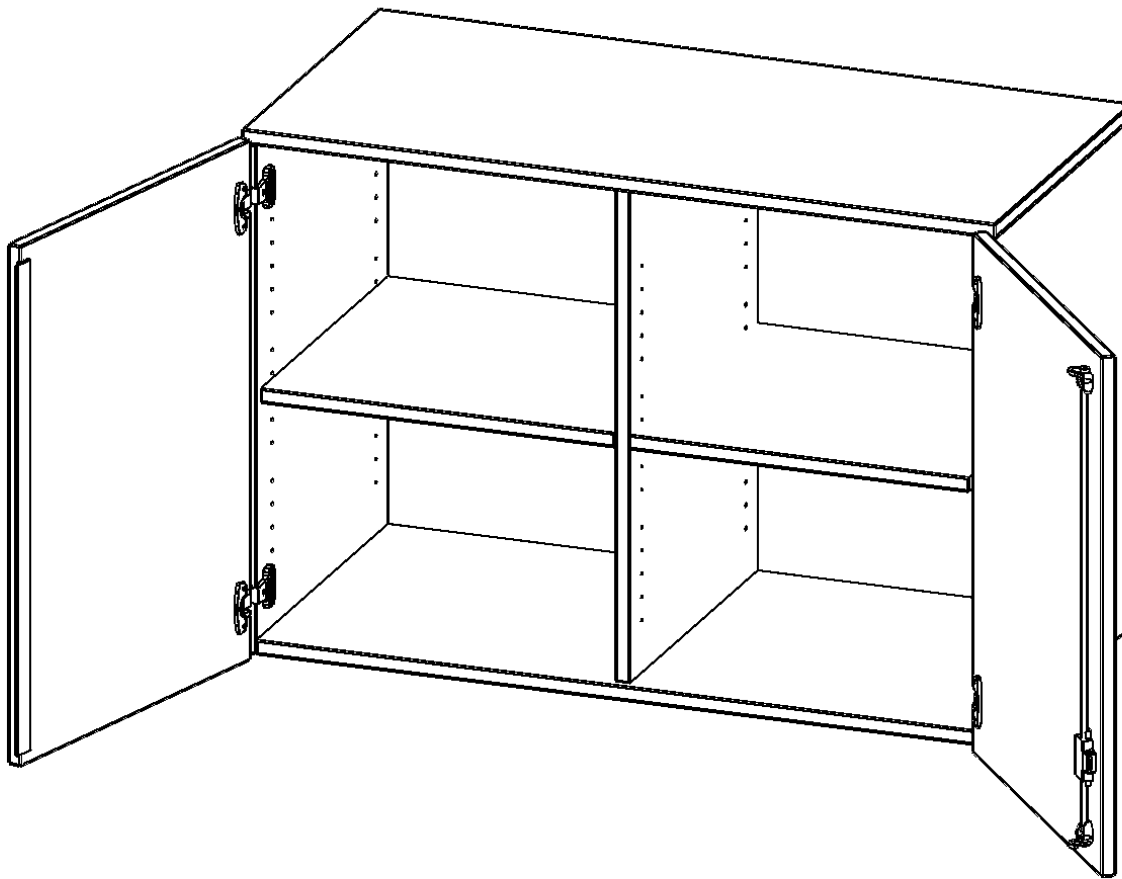

E13962ATM

PRODUKTDATENBLATT
WWW.MOEBELWERK-NIESKY.DE

AUFSATZSCHRANK FÜR ERGOTRAY SERIE, 2 ORDNERHÖHE - SERIE EVO180

B/H/T: 138,7X72X60 CM, ZWEI TÜREN, MIT MITTELWAND

PRODUKTBESCHREIBUNG

Die evo180 Regale und Schränke in verschiedenen Höhen und Breiten, sind ein Kernstück unseres evo180 Schrankwandprogrammes. Sie bieten Ihnen die Möglichkeit, Ihre Raumhöhe immer optimal auszunutzen und im wahrsten Sinne des Wortes "noch einen drauf zu setzen". Die Aufsatzschränke werden als Ergänzung zu unseren Basisschränken angeboten und bei Lieferung, auf Wunsch durch unser Team, mit dem jeweiligen Unterschränk fest verschraubt. Die Rückwand ist als Sichtrückwand ausgeführt, dementsprechend eignen sich alle evo180 Einzelschränke oder Schrankwände auch als Raumteiler.

Die praktischen ErgoTray Boxen sind in verschiedenen Farben erhältlich sowie in 2 Höhen verfügbar - es gibt hohe und flache Boxen. Wir bieten im Rahmen der evo180 Serie viele Regale und Schränke mit ErgoTray Boxen an. Damit alles zusammen passt, finden Sie auch Schränke und Regale ohne Boxen, aber in den dazu passenden Breiten. Die Sideboards bis 3,5 Ordnerhöhen sind alle wahlweise mit Sockel, fahrbar oder mit stabilen Metallmöbelstellfüßen erhältlich. Die fahrbaren Sideboards verfügen über 4 Rollen, davon sind 2 feststellbar.

Zubehör

EIGENSCHAFTEN

- Aufsatzschrank für ErgoTray Serie
- 2 Ordnerhöhen
- Sichtrückwand
- Höhe 72 cm für Standardordner

Artikelnummer	E13962ATM	
Breite / Höhe / Tiefe	1387 mm / 720 mm / 600 mm	54.6" / 28.3" / 23.6"
Ordnerhöhen	2	
Einlegeböden	2	
Fächer	4	
Einsatzbereich	Kindergarten, Grundschule, Weiterführende Schule, Büro und Objekt	
Material	Kunststoff, Melaminplatte	
Bauart	Abschließbar, Aufsatzmodul	
Sicherheitshinweise	Achtung Kippgefahr	
Produktlinie	evo180	