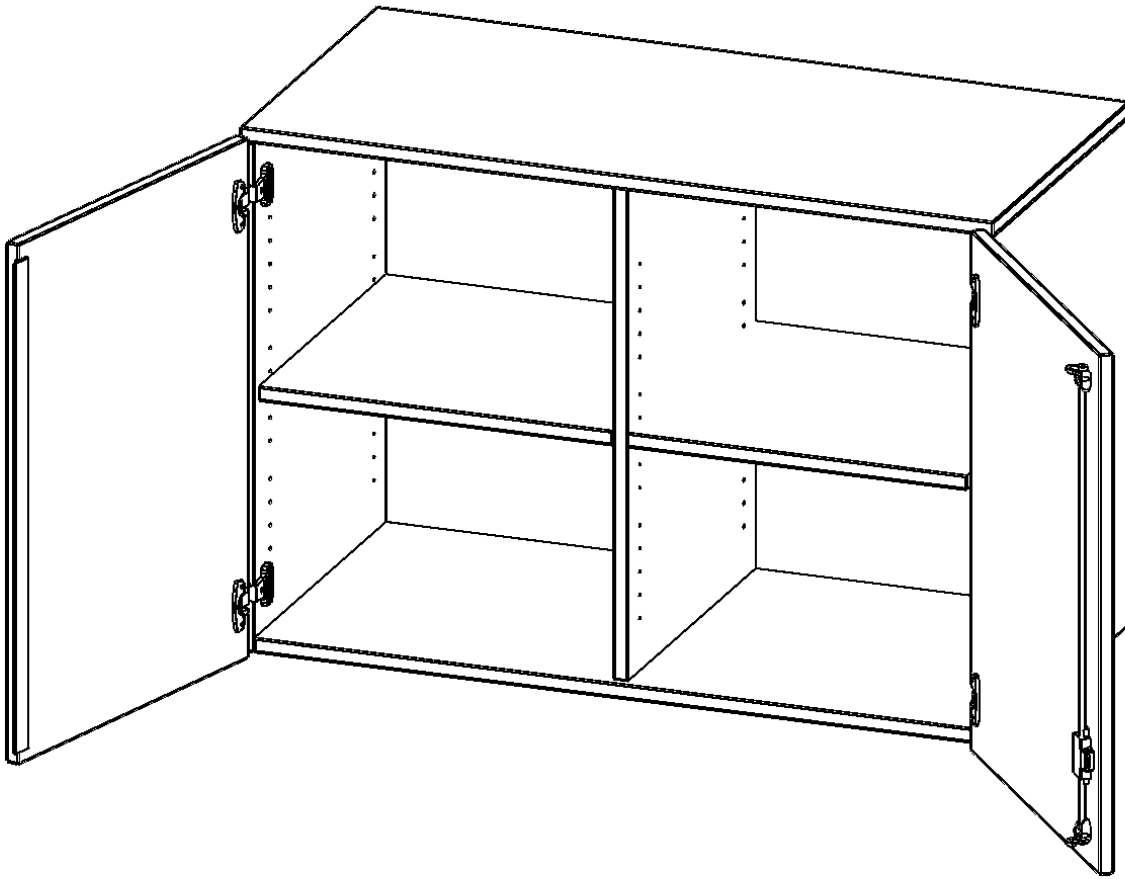

## AUFSATZSCHRANK FÜR ERGOTRAY SERIE, 2 ORDNERHÖHE - SERIE EVO180

B/H/T: 138,7X72X50 CM, ZWEI TÜREN, MIT MITTELWAND

### PRODUKTBESCHREIBUNG

Die evo180 Regale und Schränke in verschiedenen Höhen und Breiten, sind ein Kernstück unseres evo180 Schrankwandprogrammes. Sie bieten Ihnen die Möglichkeit, Ihre Raumhöhe immer optimal auszunutzen und im wahrsten Sinne des Wortes "noch einen drauf zu setzen". Die Aufsatzschränke werden als Ergänzung zu unseren Basisschränken angeboten und bei Lieferung, auf Wunsch durch unser Team, mit dem jeweiligen Unterschränk fest verschraubt. Die Rückwand ist als Sichtrückwand ausgeführt, dementsprechend eignen sich alle evo180 Einzelschränke oder Schrankwände auch als Raumteiler.

Die praktischen ErgoTray Boxen sind in verschiedenen Farben erhältlich sowie in 2 Höhen verfügbar - es gibt hohe und flache Boxen. Wir bieten im Rahmen der evo180 Serie viele Regale und Schränke mit ErgoTray Boxen an. Damit alles zusammen passt, finden Sie auch Schränke und Regale ohne Boxen, aber in den dazu passenden Breiten. Die Sideboards bis 3,5 Ordnerhöhen sind alle wahlweise mit Sockel, fahrbar oder mit stabilen Metallmöbelstellfüßen erhältlich. Die fahrbaren Sideboards verfügen über 4 Rollen, davon sind 2 feststellbar.

### EIGENSCHAFTEN

- Aufsatzschrank für ErgoTray Serie
- 2 Ordnerhöhen
- Sichtrückwand
- Höhe 72 cm für Standardordner

Artikelnummer	E13952ATM	
Breite / Höhe / Tiefe	1387 mm / 720 mm / 500 mm	54.6" / 28.3" / 19.7"
Ordnerhöhen	2	
Einlegeböden	2	
Fächer	4	
Einsatzbereich	Kindergarten, Grundschule, Weiterführende Schule, Büro und Objekt	
Material	Kunststoff, Melaminplatte	
Bauart	Abschließbar, Aufsatzmodul	
Sicherheitshinweise	Achtung Kippgefahr	
Produktlinie	evo180	