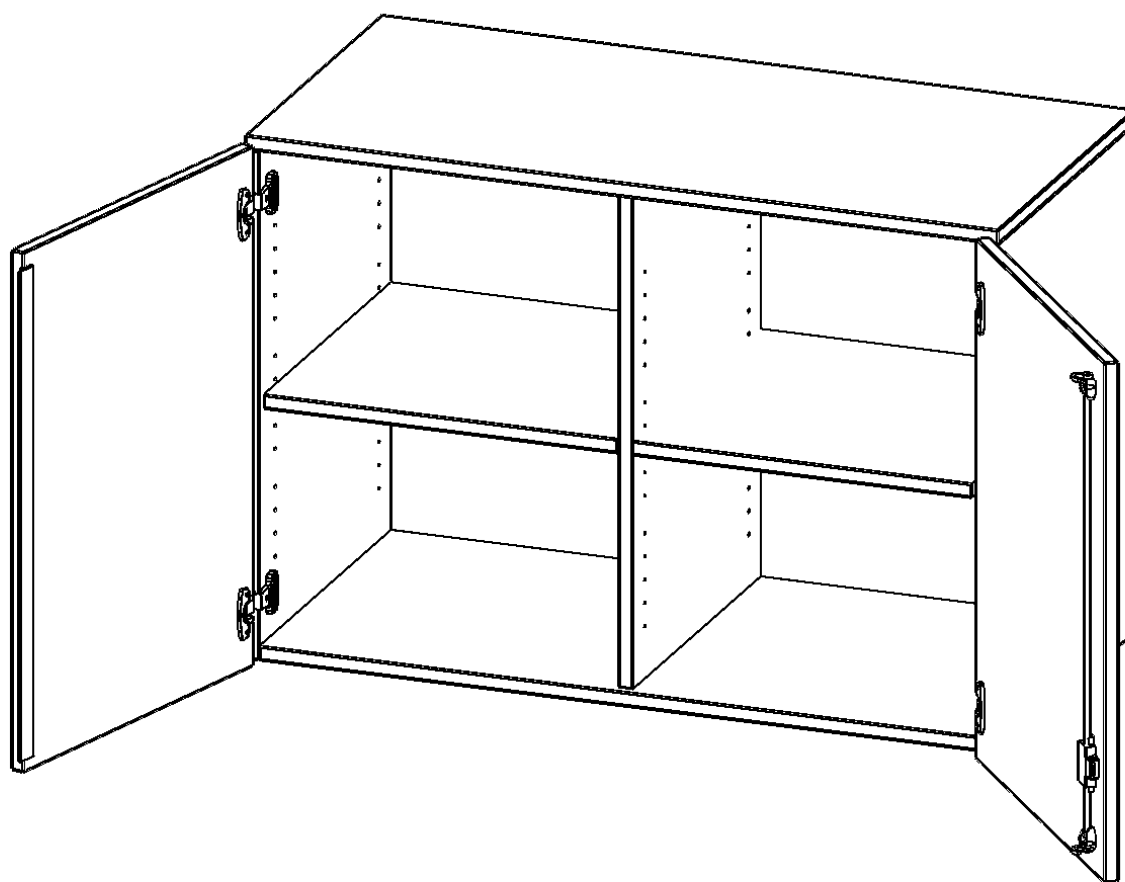

E13942ATM

PRODUKTDATENBLATT
WWW.MOEBELWERK-NIESKY.DE

AUFSATZSCHRANK FÜR ERGOTRAY SERIE, 2 ORDNERHÖHE - SERIE EVO180

B/H/T: 138,7X72X40 CM, ZWEI TÜREN, MIT MITTELWAND

PRODUKTBESCHREIBUNG

Die evo180 Regale und Schränke in verschiedenen Höhen und Breiten, sind ein Kernstück unseres evo180 Schrankwandprogrammes. Sie bieten Ihnen die Möglichkeit, Ihre Raumhöhe immer optimal auszunutzen und im wahrsten Sinne des Wortes "noch einen drauf zu setzen". Die Aufsatzschränke werden als Ergänzung zu unseren Basisschränken angeboten und bei Lieferung, auf Wunsch durch unser Team, mit dem jeweiligen Unterschränk fest verschraubt. Die Rückwand ist als Sichtrückwand ausgeführt, dementsprechend eignen sich alle evo180 Einzelschränke oder Schrankwände auch als Raumteiler.

Die praktischen ErgoTray Boxen sind in verschiedenen Farben erhältlich sowie in 2 Höhen verfügbar - es gibt hohe und flache Boxen. Wir bieten im Rahmen der evo180 Serie viele Regale und Schränke mit ErgoTray Boxen an. Damit alles zusammen passt, finden Sie auch Schränke und Regale ohne Boxen, aber in den dazu passenden Breiten. Die Sideboards bis 3,5 Ordnerhöhen sind alle wahlweise mit Sockel, fahrbar oder mit stabilen Metallmöbelstellfüßen erhältlich. Die fahrbaren Sideboards verfügen über 4 Rollen, davon sind 2 feststellbar.

Zubehör

EIGENSCHAFTEN

- Aufsatzschrank für ErgoTray Serie
- 2 Ordnerhöhen
- Sichtrückwand
- Höhe 72 cm für Standardordner

Artikelnummer	E13942ATM	
Breite / Höhe / Tiefe	1387 mm / 720 mm / 400 mm	54.6" / 28.3" / 15.7"
Ordnerhöhen	2	
Einlegeböden	2	
Fächer	4	
Einsatzbereich	Kindergarten, Grundschule, Weiterführende Schule, Büro und Objekt	
Material	Kunststoff, Melaminplatte	
Bauart	Abschließbar, Aufsatzmodul	
Sicherheitshinweise	Achtung Kippgefahr	
Produktlinie	evo180	