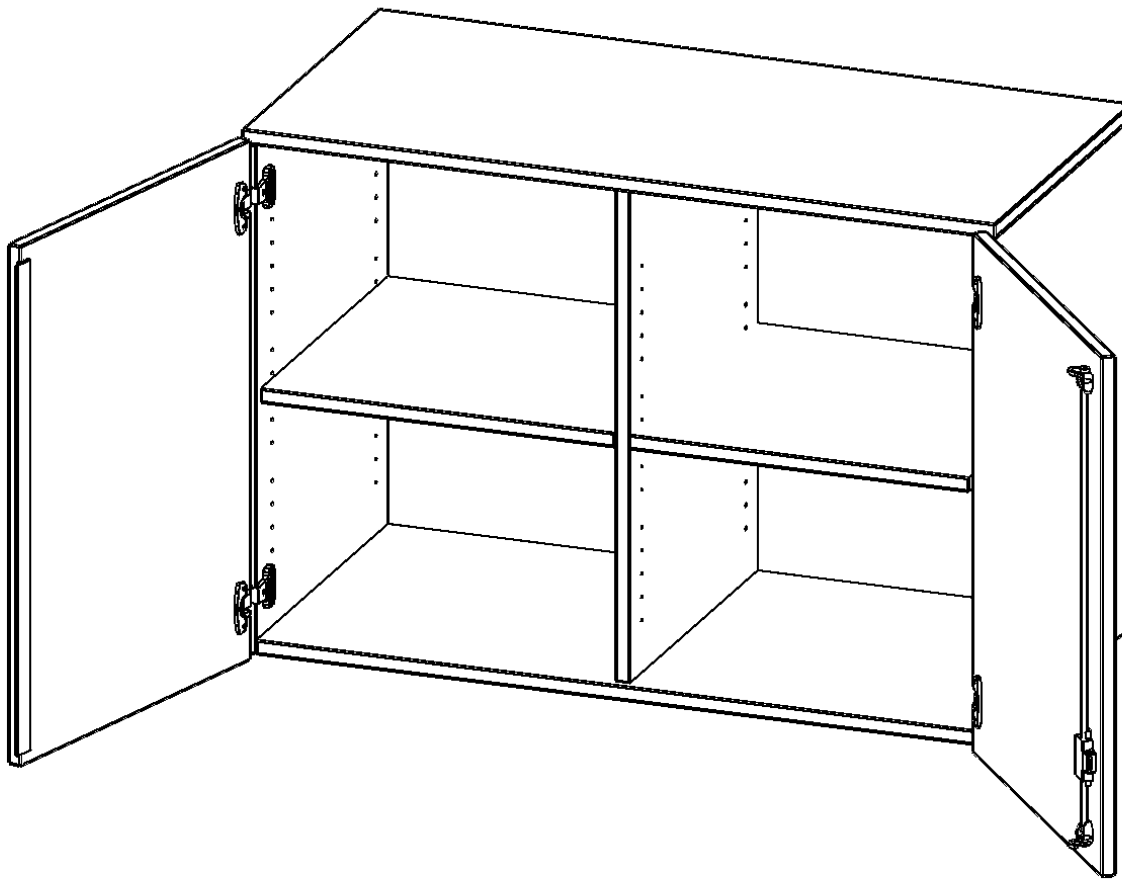

E13942ATM

PRODUKTDATENBLATT
WWW.MOEBELWERK-NIESKY.DE

AUFSATZSCHRANK FÜR ERGOTRAY SERIE, 2 ORDNERHÖHE - SERIE EVO180

B/H/T: 138,7X72X40 CM, ZWEI TÜREN, MIT MITTELWAND

PRODUKTBESCHREIBUNG

Die evo180 Regale und Schränke in verschiedenen Höhen und Breiten, sind ein Kernstück unseres evo180 Schrankwandprogrammes. Sie bieten Ihnen die Möglichkeit, Ihre Raumhöhe immer optimal auszunutzen und im wahrsten Sinne des Wortes "noch einen drauf zu setzen". Die Aufsatzschränke werden als Ergänzung zu unseren Basisschränken angeboten und bei Lieferung, auf Wunsch durch unser Team, mit dem jeweiligen Unterschränk fest verschraubt. Die Rückwand ist als Sichtrückwand ausgeführt, dementsprechend eignen sich alle evo180 Einzelschränke oder Schrankwände auch als Raumteiler.

Die praktischen ErgoTray Boxen sind in verschiedenen Farben erhältlich sowie in 2 Höhen verfügbar - es gibt hohe und flache Boxen. Wir bieten im Rahmen der evo180 Serie viele Regale und Schränke mit ErgoTray Boxen an. Damit alles zusammen passt, finden Sie auch Schränke und Regale ohne Boxen, aber in den dazu passenden Breiten. Die Sideboards bis 3,5 Ordnerhöhen sind alle wahlweise mit Sockel, fahrbar oder mit stabilen Metallmöbelstellfüßen erhältlich. Die fahrbaren Sideboards verfügen über 4 Rollen, davon sind 2 feststellbar.

Zubehör

EIGENSCHAFTEN

- Aufsatzschrank für ErgoTray Serie
- 2 Ordnerhöhen
- Sichtrückwand
- Höhe 72 cm für Standardordner

Artikelnummer	E13942ATM	
Breite / Höhe / Tiefe	1387 mm / 720 mm / 400 mm	54.6" / 28.3" / 15.7"
Ordnerhöhen	2	
Einlegeböden	2	
Fächer	4	
Einsatzbereich	Kindergarten, Grundschule, Weiterführende Schule, Büro und Objekt	
Material	Kunststoff, Melaminplatte	
Bauart	Abschließbar, Aufsatzmodul	
Sicherheitshinweise	Achtung Kippgefahr	
Produktlinie	evo180	