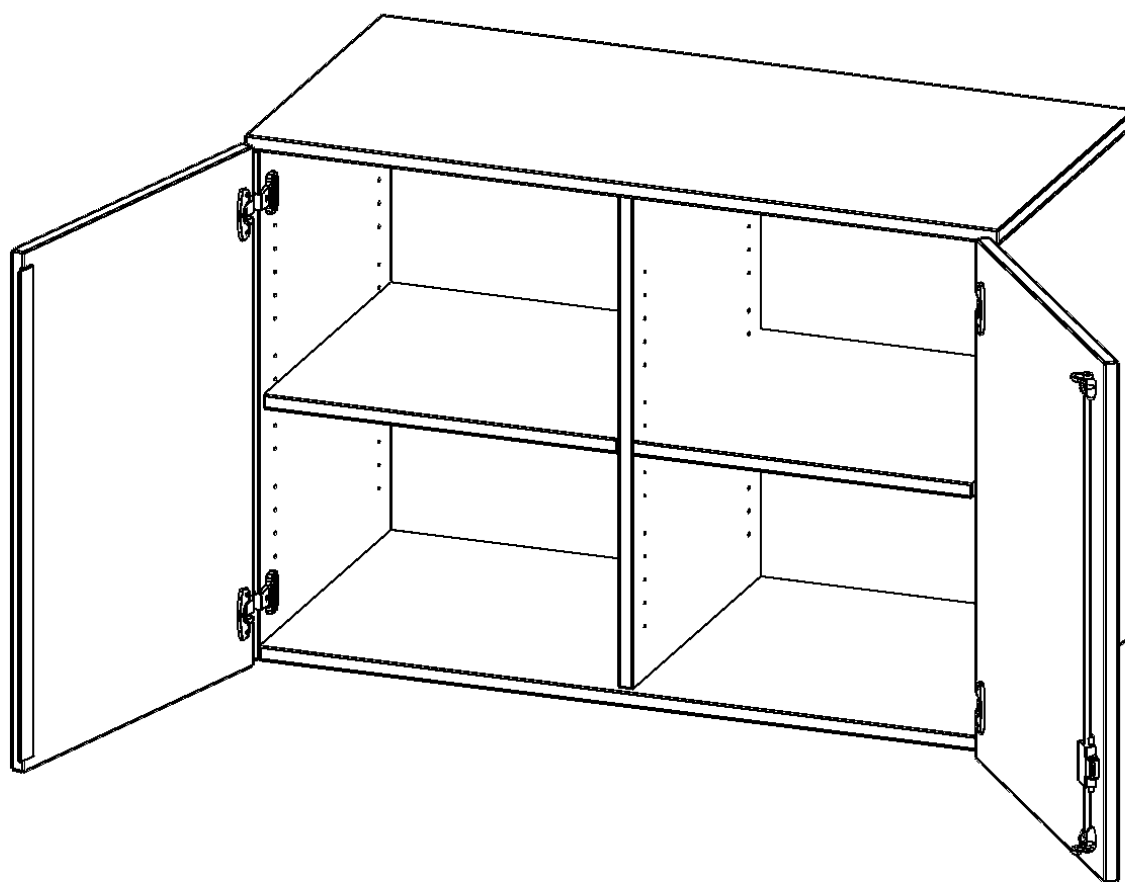

E10562ATM

PRODUKTDATENBLATT
WWW.MOEBELWERK-NIESKY.DE

AUFSATZSCHRANK FÜR ERGOTRAY SERIE, 2 ORDNERHÖHEN - SERIE EVO180

B/H/T: 104,5X72X60 CM, ZWEI TÜREN, MIT MITTELWAND

PRODUKTBESCHREIBUNG

Die evo180 Regale und Schränke in verschiedenen Höhen und Breiten, sind ein Kernstück unseres evo180 Schrankwandprogrammes. Sie bieten Ihnen die Möglichkeit, Ihre Raumhöhe immer optimal auszunutzen und im wahrsten Sinne des Wortes "noch einen drauf zu setzen". Die Aufsatzschränke werden als Ergänzung zu unseren Basisschränken angeboten und bei Lieferung, auf Wunsch durch unser Team, mit dem jeweiligen Unterschränk fest verschraubt. Die Rückwand ist als Sichtrückwand ausgeführt, dementsprechend eignen sich alle evo180 Einzelschränke oder Schrankwände auch als Raumteiler.

Die praktischen ErgoTray Boxen sind in verschiedenen Farben erhältlich sowie in 2 Höhen verfügbar - es gibt hohe und flache Boxen. Wir bieten im Rahmen der evo180 Serie viele Regale und Schränke mit ErgoTray Boxen an. Damit alles zusammen passt, finden Sie auch Schränke und Regale ohne Boxen, aber in den dazu passenden Breiten. Die Sideboards bis 3,5 Ordnerhöhen sind alle wahlweise mit Sockel, fahrbar oder mit stabilen Metallmöbelstellfüßen erhältlich. Die fahrbaren Sideboards verfügen über 4 Rollen, davon sind 2 feststellbar.

Zubehör

EIGENSCHAFTEN

- Aufsatzschrank für ErgoTray Serie
- 2 Ordnerhöhen
- Türen abschließbar
- Sichtrückwand
- Höhe 72 cm für Standardordner

Artikelnummer	E10562ATM	
Breite / Höhe / Tiefe	1045 mm / 720 mm / 600 mm	41.1" / 28.3" / 23.6"
Ordnerhöhen	2	
Einlegeböden	2	
Fächer	4	
Einsatzbereich	Kindergarten, Grundschule, Weiterführende Schule, Büro und Objekt	
Material	Kunststoff, Melaminplatte	
Bauart	Abschließbar, Aufsatzmodul	
Sicherheitshinweise	Achtung Kippgefahr	
Produktlinie	evo180	