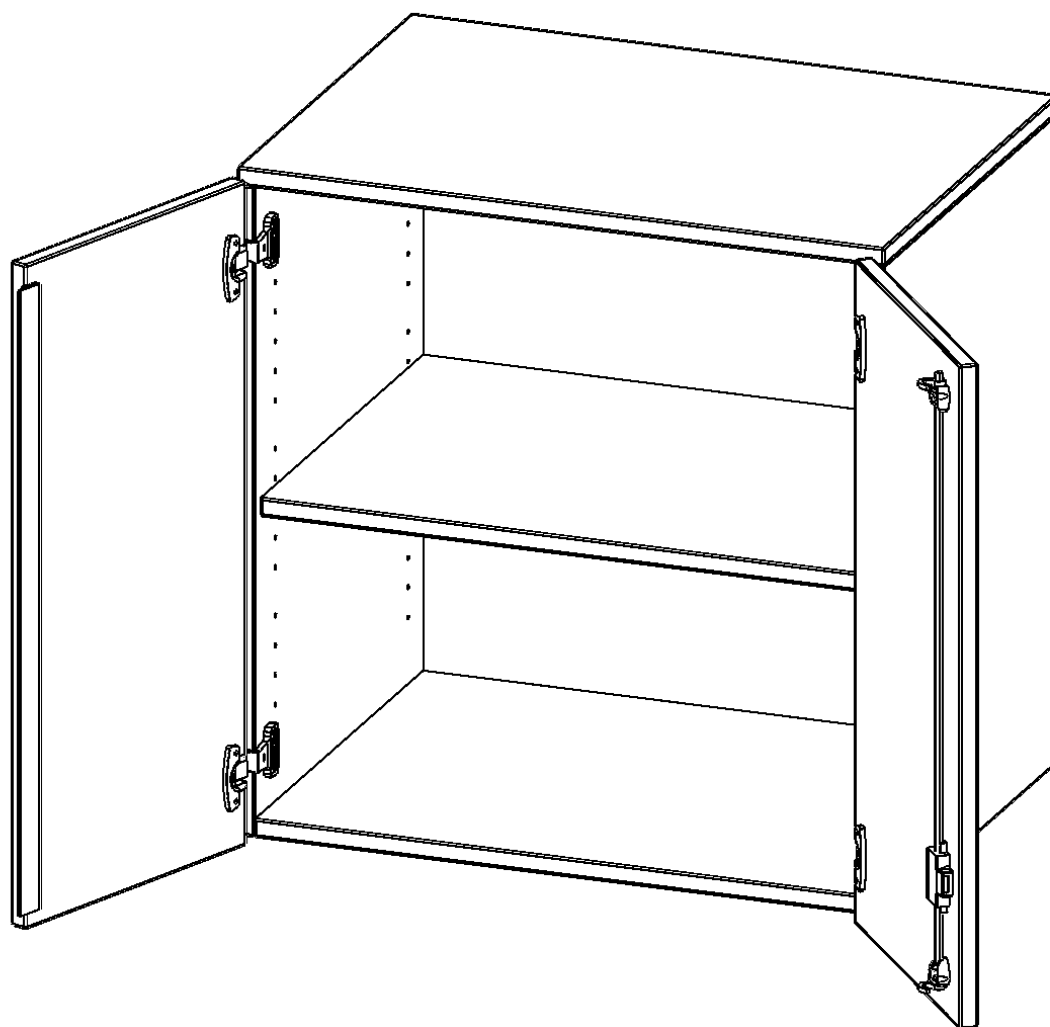

E7062AT

PRODUKTDATENBLATT
WWW.MOEBELWERK-NIESKY.DE

AUFSATZSCHRANK FÜR ERGOTRAY SERIE, 2 ORDNERHÖHEN - SERIE EVO180

ZWEI TÜREN, B/H/T: 70,3X72X60 CM

PRODUKTBESCHREIBUNG

Die evo180 Regale und Schränke in verschiedenen Höhen und Breiten sind ein Kernstück unseres evo180 Schrankwandprogrammes. Sie bieten Ihnen die Möglichkeit, Ihre Raumhöhe immer optimal auszunutzen und im wahrsten Sinne des Wortes "noch einen drauf zu setzen". Die AufsatzSchränke werden als Ergänzung zu unseren BasisSchränken angeboten und bei Lieferung auf Wunsch durch unser Team mit dem jeweiligen Unterschränk fest verschraubt. Die Rückwand ist als Sichrückwand ausgeführt, dementsprechend eignen sich alle evo180 Einzelschränke oder Schrankwände auch als Raumteiler.

Die praktischen ErgoTray Boxen sind in 2 Höhen verfügbar - es gibt hohe und flache Boxen. Wir bieten im Rahmen der evo180 Serie viele Regale und Schränke mit ErgoTray Boxen an. Dass alles zusammen passt, finden Sie auch Schränke und Regale ohne Boxen, aber in den dazu passenden Breiten. Die Sideboards bis 3,5 Ordnerhöhen sind alle wahlweise mit Sockel, fahrbar oder mit stabilen Metallmöbelstellfüßen erhältlich. Die fahrbaren Sideboards verfügen über 4 Rollen, davon sind 2 feststellbar. Die ErgoTray Boxen sind in verschiedenen Farben erhältlich.

Zubehör

EIGENSCHAFTEN

- Aufsatzschrank für ErgoTray Serie
- 2 Ordnerhöhen
- Türen abschließbar
- Sichrückwand
- Höhe 72 cm für Standardordner

Artikelnummer	E7062AT	
Breite / Höhe / Tiefe	703 mm / 720 mm / 600 mm	27.7" / 28.3" / 23.6"
Ordnerhöhen	2	
Einlegeböden	1	
Fächer	2	
Einsatzbereich	Kindergarten, Grundschule, Weiterführende Schule, Büro und Objekt	
Material	Kunststoff, Melaminplatte	
Bauart	Abschließbar, Aufsatzmodul	
Sicherheitshinweise	Achtung Kippgefahr	
Produktlinie	evo180	