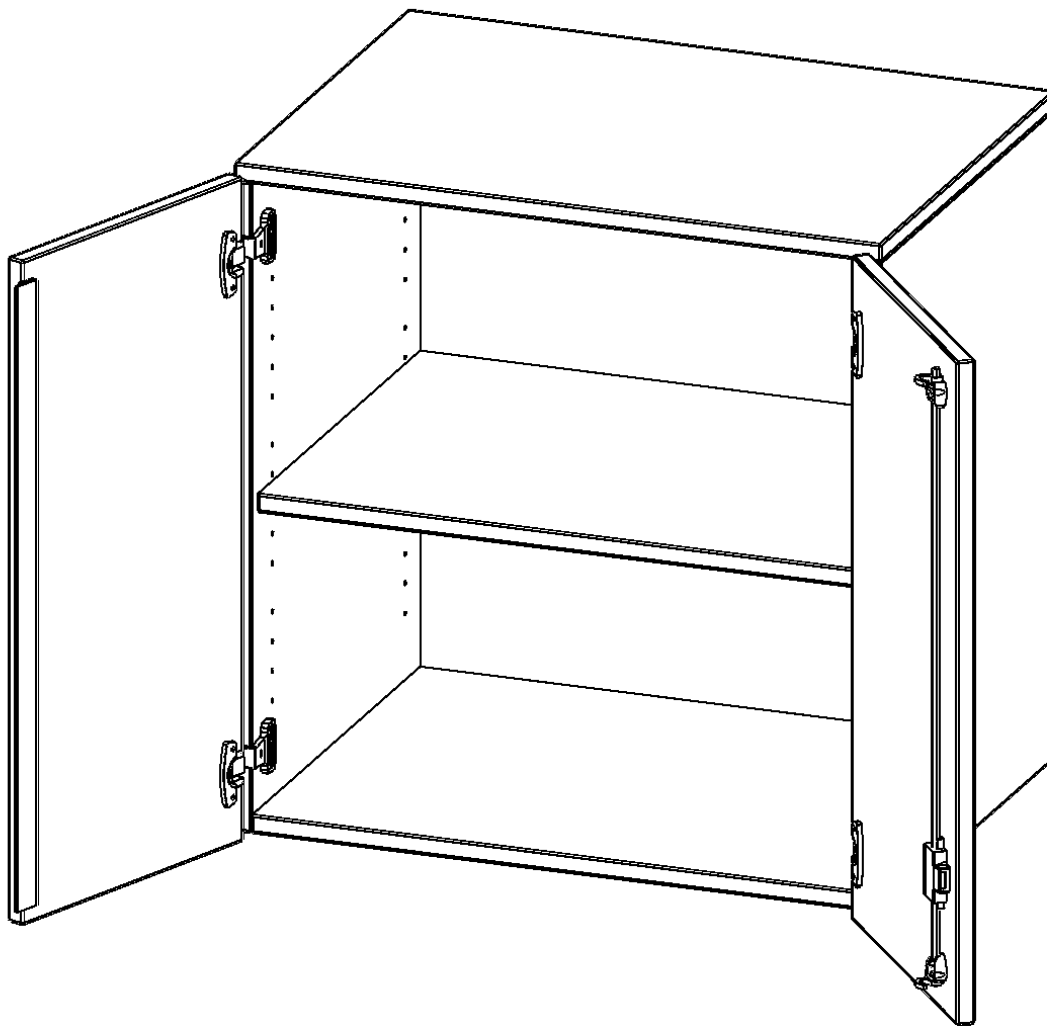

E7062AT

PRODUKTDATENBLATT
WWW.MOEBELWERK-NIESKY.DE

AUFSATZSCHRANK FÜR ERGOTRAY SERIE, 2 ORDNERHÖHEN - SERIE EVO180

ZWEI TÜREN, B/H/T: 70,3X72X60 CM

PRODUKTBESCHREIBUNG

Die evo180 Regale und Schränke in verschiedenen Höhen und Breiten sind ein Kernstück unseres evo180 Schrankwandprogrammes. Sie bieten Ihnen die Möglichkeit, Ihre Raumhöhe immer optimal auszunutzen und im wahrsten Sinne des Wortes "noch einen drauf zu setzen". Die AufsatzSchränke werden als Ergänzung zu unseren BasisSchränken angeboten und bei Lieferung auf Wunsch durch unser Team mit dem jeweiligen Unterschränk fest verschraubt. Die Rückwand ist als Sichrückwand ausgeführt, dementsprechend eignen sich alle evo180 Einzelschränke oder Schrankwände auch als Raumteiler.

Die praktischen ErgoTray Boxen sind in 2 Höhen verfügbar - es gibt hohe und flache Boxen. Wir bieten im Rahmen der evo180 Serie viele Regale und Schränke mit ErgoTray Boxen an. Dass alles zusammen passt, finden Sie auch Schränke und Regale ohne Boxen, aber in den dazu passenden Breiten. Die Sideboards bis 3,5 Ordnerhöhen sind alle wahlweise mit Sockel, fahrbar oder mit stabilen Metallmöbelstellfüßen erhältlich. Die fahrbaren Sideboards verfügen über 4 Rollen, davon sind 2 feststellbar. Die ErgoTray Boxen sind in verschiedenen Farben erhältlich.

Zubehör

EIGENSCHAFTEN

- Aufsatzschrank für ErgoTray Serie
- 2 Ordnerhöhen
- Türen abschließbar
- Sichrückwand
- Höhe 72 cm für Standardordner

Artikelnummer	E7062AT	
Breite / Höhe / Tiefe	703 mm / 720 mm / 600 mm	27.7" / 28.3" / 23.6"
Ordnerhöhen	2	
Einlegeböden	1	
Fächer	2	
Einsatzbereich	Kindergarten, Grundschule, Weiterführende Schule, Büro und Objekt	
Material	Kunststoff, Melaminplatte	
Bauart	Abschließbar, Aufsatzmodul	
Sicherheitshinweise	Achtung Kippgefahr	
Produktlinie	evo180	