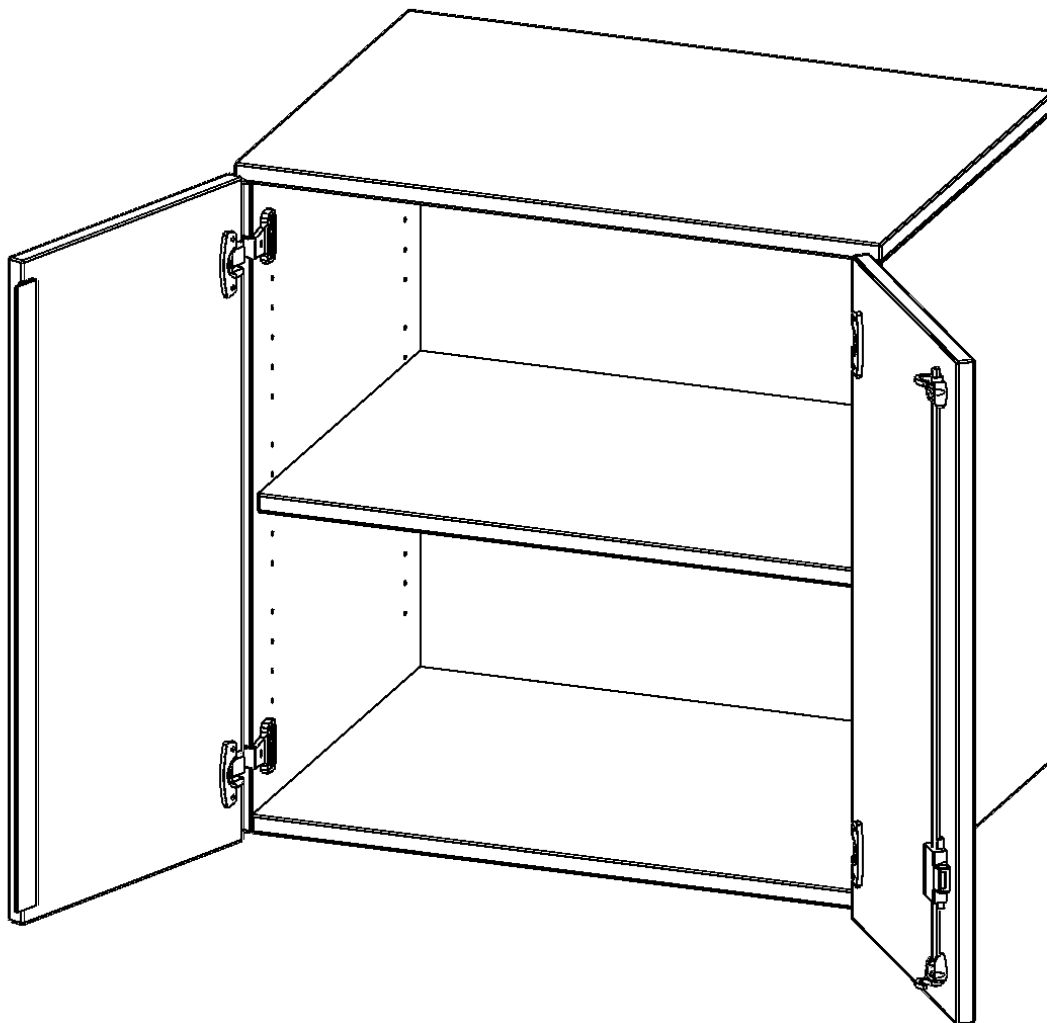

Artikelnummer	E7042AT	
Breite / Höhe / Tiefe	703 mm / 720 mm / 400 mm	27.7" / 28.3" / 15.7"
Ordnerhöhen	2	
Einlegeböden	1	
Fächer	2	
Einsatzbereich	Kindergarten, Grundschule, Weiterführende Schule, Büro und Objekt	
Material	Kunststoff, Melaminplatte	
Bauart	Abschließbar, Aufsatzmodul	
Sicherheitshinweise	Achtung Kippgefahr	
Produktlinie	evo180	

Möbelwerk Niesky GmbH
Neuhofer Straße 4-6
02906 Niesky
Deutschland

T +49 3588 2537-0
F +49 3588 2537-30
E info@moebelwerk-niesky.de
www.moebelwerk-niesky.de

© Copyright by Möbelwerk Niesky GmbH

02.04.2026
Seite 2/2