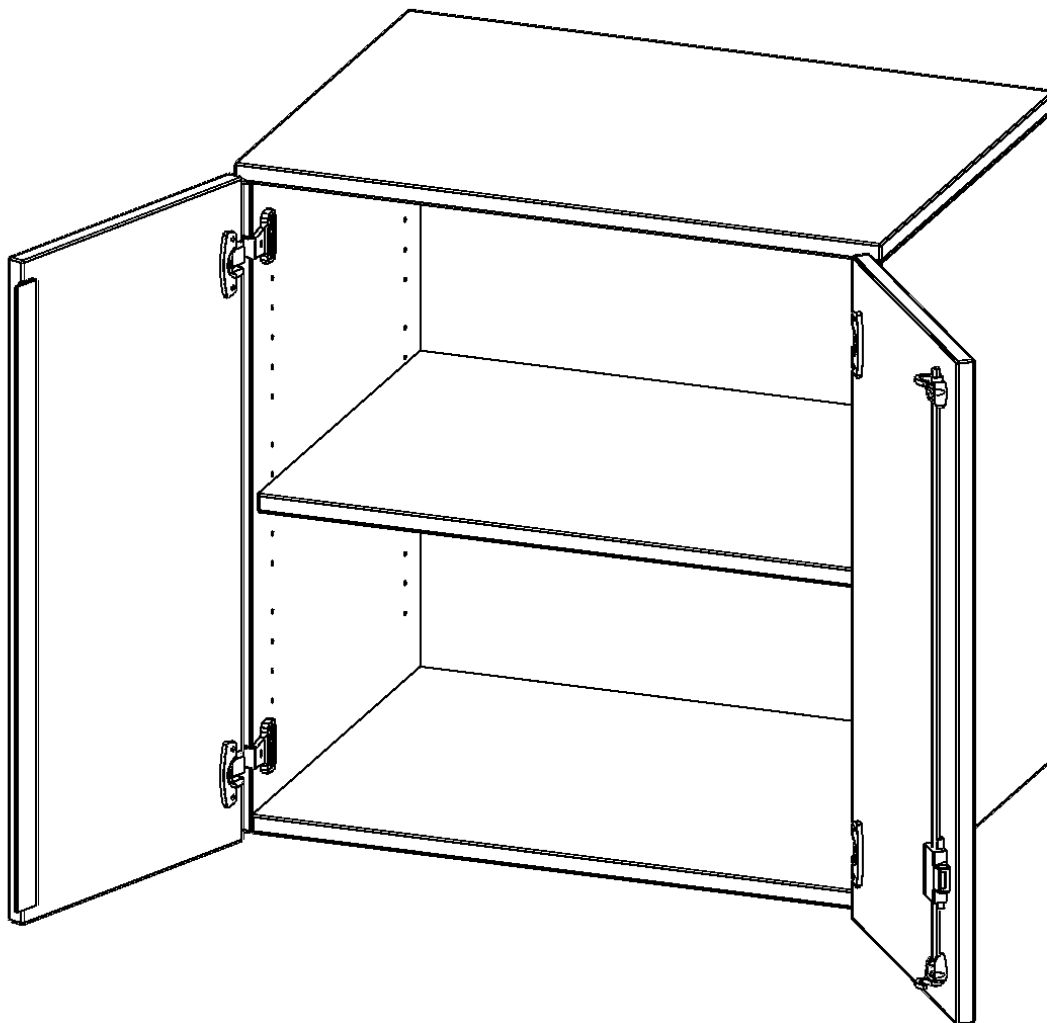

E7042AT

PRODUKTDATENBLATT
WWW.MOEBELWERK-NIESKY.DE

AUFSATZSCHRANK FÜR ERGOTRAY SERIE, 2 ORDNERHÖHEN - SERIE EVO180

ZWEI TÜREN, B/H/T: 70,3X72X40 CM

PRODUKTBESCHREIBUNG

Die evo180 Regale und Schränke in verschiedenen Höhen und Breiten sind ein Kernstück unseres evo180 Schrankwandprogrammes. Sie bieten Ihnen die Möglichkeit, Ihre Raumhöhe immer optimal auszunutzen und im wahrsten Sinne des Wortes "noch einen drauf zu setzen". Die AufsatzSchränke werden als Ergänzung zu unseren BasisSchränken angeboten und bei Lieferung auf Wunsch durch unser Team mit dem jeweiligen Unterschränk fest verschraubt. Die Rückwand ist als Sichrückwand ausgeführt, dementsprechend eignen sich alle evo180 Einzelschränke oder Schrankwände auch als Raumteiler.

Die praktischen ErgoTray Boxen sind in 2 Höhen verfügbar - es gibt hohe und flache Boxen. Wir bieten im Rahmen der evo180 Serie viele Regale und Schränke mit ErgoTray Boxen an. Dass alles zusammen passt, finden Sie auch Schränke und Regale ohne Boxen, aber in den dazu passenden Breiten. Die Sideboards bis 3,5 Ordnerhöhen sind alle wahlweise mit Sockel, fahrbar oder mit stabilen Metallmöbelstellfüßen erhältlich. Die fahrbaren Sideboards verfügen über 4 Rollen, davon sind 2 feststellbar. Die ErgoTray Boxen sind in verschiedenen Farben erhältlich.

Zubehör

EIGENSCHAFTEN

- Aufsatzschrank für ErgoTray Serie
- 2 Ordnerhöhen
- Türen abschließbar
- Sichrückwand
- Höhe 72 cm für Standardordner

Artikelnummer	E7042AT	
Breite / Höhe / Tiefe	703 mm / 720 mm / 400 mm	27.7" / 28.3" / 15.7"
Ordnerhöhen	2	
Einlegeböden	1	
Fächer	2	
Einsatzbereich	Kindergarten, Grundschule, Weiterführende Schule, Büro und Objekt	
Material	Kunststoff, Melaminplatte	
Bauart	Abschließbar, Aufsatzmodul	
Sicherheitshinweise	Achtung Kippgefahr	
Produktlinie	evo180	