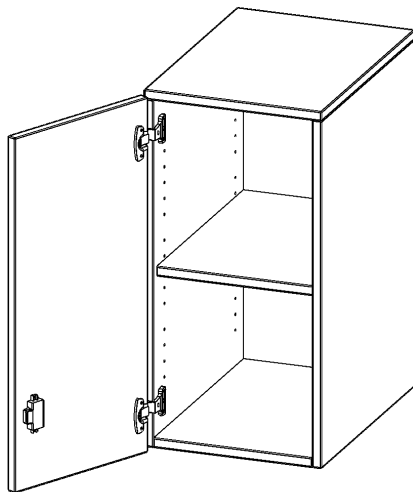

E3662ATLI

PRODUKTDATENBLATT
WWW.MOEBELWERK-NIESKY.DE

AUFSATZSCHRANK FÜR ERGOTRAY SERIE, 2 ORDNERHÖHEN - SERIE EVO180

B/H/T: 36,1X72X60 CM, 1 TÜR, TÜR ÖFFNET LINKS

PRODUKTBESCHREIBUNG

Die evo180 Regale und Schränke in verschiedenen Höhen und Breiten, sind ein Kernstück unseres evo180 Schrankwandprogrammes. Sie bieten Ihnen die Möglichkeit, Ihre Raumhöhe immer optimal auszunutzen und im wahrsten Sinne des Wortes "noch einen drauf zu setzen". Die Aufsatzschränke werden als Ergänzung zu unseren Basisschränken angeboten und bei Lieferung, auf Wunsch durch unser Team, mit dem jeweiligen Unterschrank fest verschraubt. Die Rückwand ist als Sichrückwand ausgeführt, dementsprechend eignen sich alle evo180 Einzelschränke oder Schrankwände auch als Raumteiler.

Die praktischen ErgoTray Boxen sind in verschiedenen Farben erhältlich sowie in 2 Höhen verfügbar - es gibt hohe und flache Boxen. Wir bieten im Rahmen der evo180 Serie viele Regale und Schränke mit ErgoTray Boxen an. Damit alles zusammen passt, finden Sie auch Schränke und Regale ohne Boxen, aber in den dazu passenden Breiten. Die Sideboards bis 3,5 Ordnerhöhen sind alle wahlweise mit Sockel, fahrbar oder mit stabilen Metallmöbelstellfüßen erhältlich. Die fahrbaren Sideboards verfügen über 4 Rollen, davon sind 2 feststellbar.

Zubehör

EIGENSCHAFTEN

- Aufsatzschrank für ErgoTray Serie
- 2 Ordnerhöhen
- Tür abschließbar
- Sichrückwand
- höhen 72 cm für Standardordner
- Tür öffnet links

Artikelnummer	E3662ATLI	
Breite / Höhe / Tiefe	361 mm / 720 mm / 600 mm	14.2" / 28.3" / 23.6"
Ordnerhöhen	2	
Einlegeböden	1	
Fächer	2	
Einsatzbereich	Kindergarten, Grundschule, Weiterführende Schule, Büro und Objekt	
Material	Kunststoff, Melaminplatte	
Bauart	Abschließbar, Aufsatzmodul	
Sicherheitshinweise	Achtung Kippgefahr	
Produktlinie	evo180	