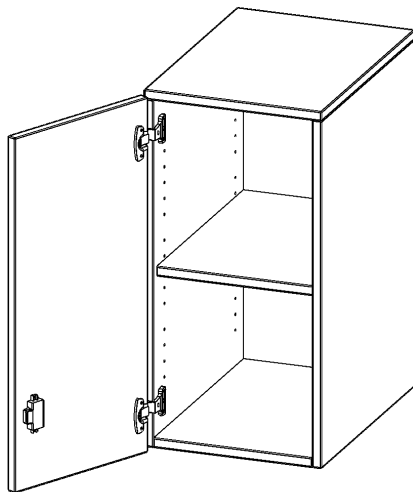

E3652ATLI

PRODUKTDATENBLATT
WWW.MOEBELWERK-NIESKY.DE

AUFSATZSCHRANK FÜR ERGOTRAY SERIE, 2 ORDNERHÖHEN - SERIE EVO180

B/H/T: 36,1X72X50 CM, 1 TÜR, TÜR ÖFFNET LINKS

PRODUKTBESCHREIBUNG

Die evo180 Regale und Schränke in verschiedenen Höhen und Breiten, sind ein Kernstück unseres evo180 Schrankwandprogrammes. Sie bieten Ihnen die Möglichkeit, Ihre Raumhöhe immer optimal auszunutzen und im wahrsten Sinne des Wortes "noch einen drauf zu setzen". Die Aufsatzschränke werden als Ergänzung zu unseren Basisschränken angeboten und bei Lieferung, auf Wunsch durch unser Team, mit dem jeweiligen Unterschrank fest verschraubt. Die Rückwand ist als Sichtrückwand ausgeführt, dementsprechend eignen sich alle evo180 Einzelschränke oder Schrankwände auch als Raumteiler.

Die praktischen ErgoTray Boxen sind in verschiedenen Farben erhältlich sowie in 2 Höhen verfügbar - es gibt hohe und flache Boxen. Wir bieten im Rahmen der evo180 Serie viele Regale und Schränke mit ErgoTray Boxen an. Damit alles zusammen passt, finden Sie auch Schränke und Regale ohne Boxen, aber in den dazu passenden Breiten. Die Sideboards bis 3,5 Ordnerhöhen sind alle wahlweise mit Sockel, fahrbar oder mit stabilen Metallmöbelstellfüßen erhältlich. Die fahrbaren Sideboards verfügen über 4 Rollen, davon sind 2 feststellbar.

Zubehör

EIGENSCHAFTEN

- Aufsatzschrank für ErgoTray Serie
- 2 Ordnerhöhen
- Tür abschließbar
- Sichtrückwand
- höhen 72 cm für Standardordner
- Tür öffnet links

Artikelnummer	E3652ATLI	
Breite / Höhe / Tiefe	361 mm / 720 mm / 500 mm	14.2" / 28.3" / 19.7"
Ordnerhöhen	2	
Einlegeböden	1	
Fächer	2	
Einsatzbereich	Kindergarten, Grundschule, Weiterführende Schule, Büro und Objekt	
Material	Kunststoff, Melaminplatte	
Bauart	Abschließbar, Aufsatzmodul	
Sicherheitshinweise	Achtung Kippgefahr	
Produktlinie	evo180	