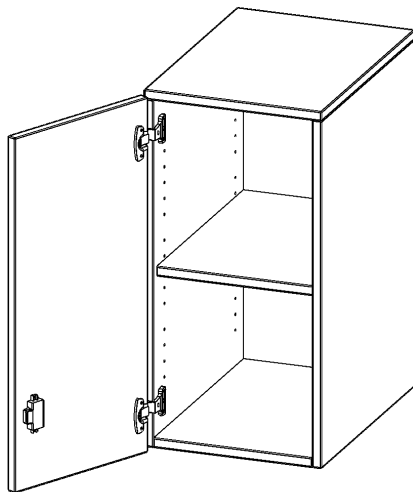

E3652ATLI

PRODUKTDATENBLATT
WWW.MOEBELWERK-NIESKY.DE

AUFSATZSCHRANK FÜR ERGOTRAY SERIE, 2 ORDNERHÖHEN - SERIE EVO180

B/H/T: 36,1X72X50 CM, 1 TÜR, TÜR ÖFFNET LINKS

PRODUKTBESCHREIBUNG

Die evo180 Regale und Schränke in verschiedenen Höhen und Breiten, sind ein Kernstück unseres evo180 Schrankwandprogrammes. Sie bieten Ihnen die Möglichkeit, Ihre Raumhöhe immer optimal auszunutzen und im wahrsten Sinne des Wortes "noch einen drauf zu setzen". Die Aufsatzschränke werden als Ergänzung zu unseren Basisschränken angeboten und bei Lieferung, auf Wunsch durch unser Team, mit dem jeweiligen Unterschränk fest verschraubt. Die Rückwand ist als Sichrückwand ausgeführt, dementsprechend eignen sich alle evo180 Einzelschränke oder Schrankwände auch als Raumteiler.

Die praktischen ErgoTray Boxen sind in verschiedenen Farben erhältlich sowie in 2 Höhen verfügbar - es gibt hohe und flache Boxen. Wir bieten im Rahmen der evo180 Serie viele Regale und Schränke mit ErgoTray Boxen an. Damit alles zusammen passt, finden Sie auch Schränke und Regale ohne Boxen, aber in den dazu passenden Breiten. Die Sideboards bis 3,5 Ordnerhöhen sind alle wahlweise mit Sockel, fahrbar oder mit stabilen Metallmöbelstellfüßen erhältlich. Die fahrbaren Sideboards verfügen über 4 Rollen, davon sind 2 feststellbar.

Zubehör

EIGENSCHAFTEN

- Aufsatzschrank für ErgoTray Serie
- 2 Ordnerhöhen
- Tür abschließbar
- Sichrückwand
- höhen 72 cm für Standardordner
- Tür öffnet links

Artikelnummer	E3652ATLI	
Breite / Höhe / Tiefe	361 mm / 720 mm / 500 mm	14.2" / 28.3" / 19.7"
Ordnerhöhen	2	
Einlegeböden	1	
Fächer	2	
Einsatzbereich	Kindergarten, Grundschule, Weiterführende Schule, Büro und Objekt	
Material	Kunststoff, Melaminplatte	
Bauart	Abschließbar, Aufsatzmodul	
Sicherheitshinweise	Achtung Kippgefahr	
Produktlinie	evo180	