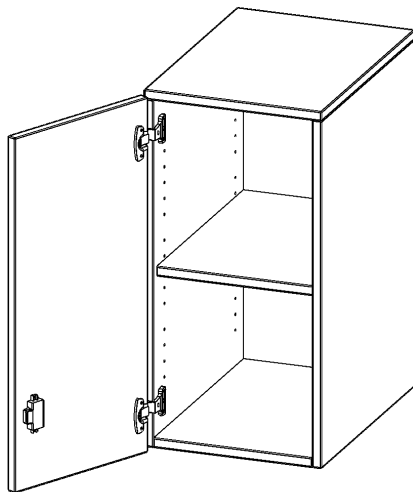

E3642ATLI

PRODUKTDATENBLATT
WWW.MOEBELWERK-NIESKY.DE

AUFSATZSCHRANK FÜR ERGOTRAY SERIE, 2 ORDNERHÖHEN - SERIE EVO180

B/H/T: 36,1X72X40 CM, 1 TÜR, TÜR ÖFFNET LINKS

PRODUKTBESCHREIBUNG

Die evo180 Regale und Schränke in verschiedenen Höhen und Breiten, sind ein Kernstück unseres evo180 Schrankwandprogrammes. Sie bieten Ihnen die Möglichkeit, Ihre Raumhöhe immer optimal auszunutzen und im wahrsten Sinne des Wortes "noch einen drauf zu setzen". Die Aufsatzschränke werden als Ergänzung zu unseren Basisschränken angeboten und bei Lieferung, auf Wunsch durch unser Team, mit dem jeweiligen Unterschrank fest verschraubt. Die Rückwand ist als Sichtrückwand ausgeführt, dementsprechend eignen sich alle evo180 Einzelschränke oder Schrankwände auch als Raumteiler.

Die praktischen ErgoTray Boxen sind in verschiedenen Farben erhältlich sowie in 2 Höhen verfügbar - es gibt hohe und flache Boxen. Wir bieten im Rahmen der evo180 Serie viele Regale und Schränke mit ErgoTray Boxen an. Damit alles zusammen passt, finden Sie auch Schränke und Regale ohne Boxen, aber in den dazu passenden Breiten. Die Sideboards bis 3,5 Ordnerhöhen sind alle wahlweise mit Sockel, fahrbar oder mit stabilen Metallmöbelstellfüßen erhältlich. Die fahrbaren Sideboards verfügen über 4 Rollen, davon sind 2 feststellbar.

Zubehör

EIGENSCHAFTEN

- Aufsatzschrank für ErgoTray Serie
- 2 Ordnerhöhen
- Tür abschließbar
- Sichtrückwand
- höhen 72 cm für Standardordner
- Tür öffnet links

Artikelnummer	E3642ATLI	
Breite / Höhe / Tiefe	361 mm / 720 mm / 400 mm	14.2" / 28.3" / 15.7"
Ordnerhöhen	2	
Einlegeböden	1	
Fächer	2	
Einsatzbereich	Kindergarten, Grundschule, Weiterführende Schule, Büro und Objekt	
Material	Kunststoff, Melaminplatte	
Bauart	Abschließbar, Aufsatzmodul	
Sicherheitshinweise	Achtung Kippgefahr	
Produktlinie	evo180	