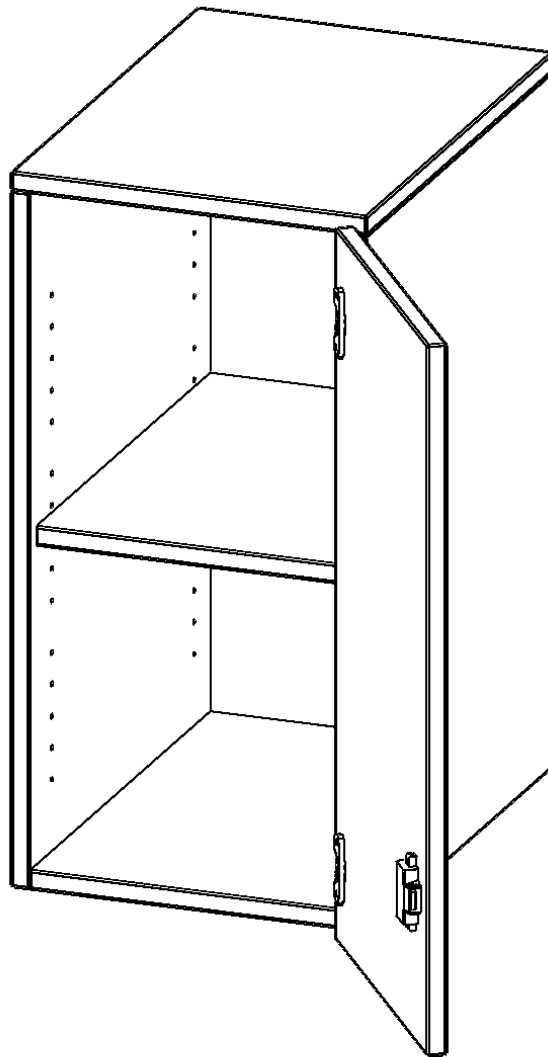

E3662ATRE

PRODUKTDATENBLATT
WWW.MOEBELWERK-NIESKY.DE

AUFSATZSCHRANK FÜR ERGOTRAY SERIE, 2 ORDNERHÖHEN - SERIE EVO180

B/H/T: 36,1X72X60 CM, 1 TÜR, TÜR ÖFFNET RECHTS

PRODUKTBESCHREIBUNG

Die evo180 Regale und Schränke in verschiedenen Höhen und Breiten, sind ein Kernstück unseres evo180 Schrankwandprogrammes. Sie bieten Ihnen die Möglichkeit, Ihre Raumhöhe immer optimal auszunutzen und im wahrsten Sinne des Wortes "noch einen drauf zu setzen". Die Aufsatzschränke werden als Ergänzung zu unseren Basisschränken angeboten und bei Lieferung, auf Wunsch durch unser Team, mit dem jeweiligen Unterschrank fest verschraubt. Die Rückwand ist als Sichtrückwand ausgeführt, dementsprechend eignen sich alle evo180 Einzelschränke oder Schrankwände auch als Raumteiler.

Die praktischen ErgoTray Boxen sind in verschiedenen Farben erhältlich sowie in 2 Höhen verfügbar - es gibt hohe und flache Boxen. Wir bieten im Rahmen der evo180 Serie viele Regale und Schränke mit ErgoTray Boxen an. Damit alles zusammen passt, finden Sie auch Schränke und Regale ohne Boxen, aber in den dazu passenden Breiten. Die Sideboards bis 3,5 Ordnerhöhen sind alle wahlweise mit Sockel, fahrbar oder mit stabilen Metallmöbelstellfüßen erhältlich. Die fahrbaren Sideboards verfügen über 4 Rollen, davon sind 2 feststellbar.

EIGENSCHAFTEN

- Aufsatzschrank für ErgoTray Serie
- 2 Ordnerhöhen
- Tür abschließbar
- Sichtrückwand
- höhen 72 cm für Standardordner
- Tür öffnet rechts

Zubehör

Artikelnummer	E3662ATRE	
Breite / Höhe / Tiefe	361 mm / 720 mm / 600 mm	14.2" / 28.3" / 23.6"
Ordnerhöhen	2	
Einlegeböden	1	
Fächer	2	
Einsatzbereich	Kindergarten, Grundschule, Weiterführende Schule, Büro und Objekt	
Material	Kunststoff, Melaminplatte	
Bauart	Abschließbar, Aufsatzmodul	
Sicherheitshinweise	Achtung Kippgefahr	
Produktlinie	evo180	