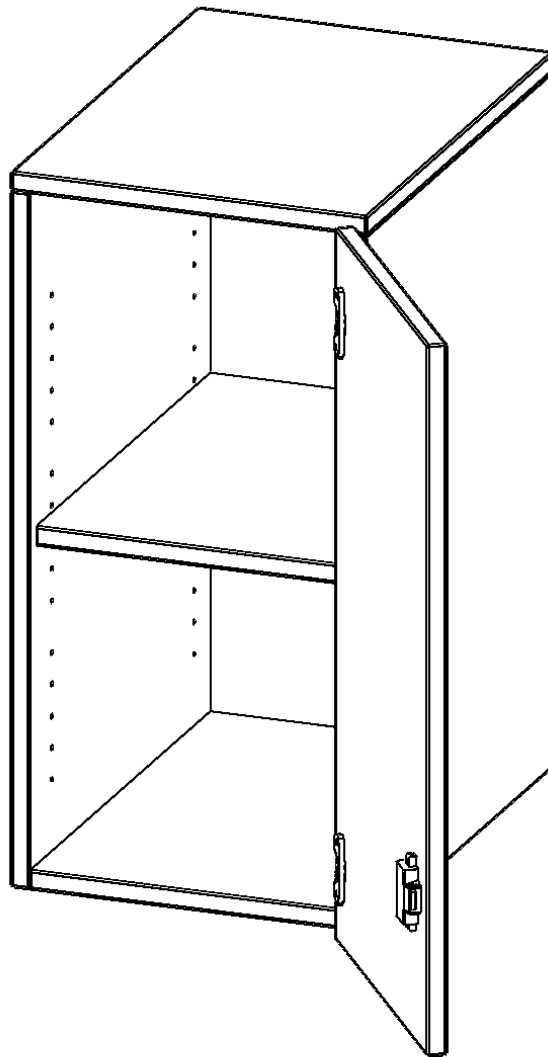

E3652ATRE

PRODUKTDATENBLATT
WWW.MOEBELWERK-NIESKY.DE

AUFSATZSCHRANK FÜR ERGOTRAY SERIE, 2 ORDNERHÖHEN - SERIE EVO180

B/H/T: 36,1X72X50 CM, 1 TÜR, TÜR ÖFFNET RECHTS

PRODUKTBESCHREIBUNG

Die evo180 Regale und Schränke in verschiedenen Höhen und Breiten, sind ein Kernstück unseres evo180 Schrankwandprogrammes. Sie bieten Ihnen die Möglichkeit, Ihre Raumhöhe immer optimal auszunutzen und im wahrsten Sinne des Wortes "noch einen drauf zu setzen". Die Aufsatzschränke werden als Ergänzung zu unseren Basisschränken angeboten und bei Lieferung, auf Wunsch durch unser Team, mit dem jeweiligen Unterschränk fest verschraubt. Die Rückwand ist als Sichtrückwand ausgeführt, dementsprechend eignen sich alle evo180 Einzelschränke oder Schrankwände auch als Raumteiler.

Die praktischen ErgoTray Boxen sind in verschiedenen Farben erhältlich sowie in 2 Höhen verfügbar - es gibt hohe und flache Boxen. Wir bieten im Rahmen der evo180 Serie viele Regale und Schränke mit ErgoTray Boxen an. Damit alles zusammen passt, finden Sie auch Schränke und Regale ohne Boxen, aber in den dazu passenden Breiten. Die Sideboards bis 3,5 Ordnerhöhen sind alle wahlweise mit Sockel, fahrbar oder mit stabilen Metallmöbelstellfüßen erhältlich. Die fahrbaren Sideboards verfügen über 4 Rollen, davon sind 2 feststellbar.

Zubehör

EIGENSCHAFTEN

- Aufsatzschrank für ErgoTray Serie
- 2 Ordnerhöhen
- Tür abschließbar
- Sichtrückwand
- höhen 72 cm für Standardordner
- Tür öffnet rechts

Artikelnummer	E3652ATRE	
Breite / Höhe / Tiefe	361 mm / 720 mm / 500 mm	14.2" / 28.3" / 19.7"
Ordnerhöhen	2	
Einlegeböden	1	
Fächer	2	
Einsatzbereich	Kindergarten, Grundschule, Weiterführende Schule, Büro und Objekt	
Material	Kunststoff, Melaminplatte	
Bauart	Abschließbar, Aufsatzmodul	
Sicherheitshinweise	Achtung Kippgefahr	
Produktlinie	evo180	